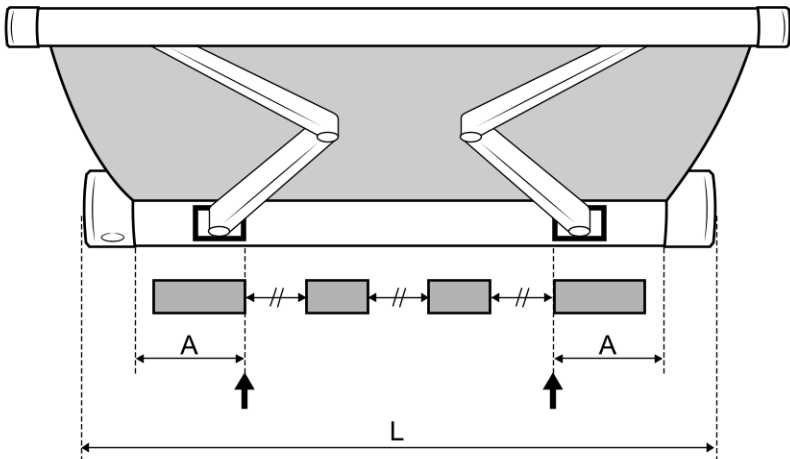

Hobby 2013 Roof Adapter

> Instructions

Hobby 2013 roof adapter

Prod.nr.306551
6T939-02

L	2.00m~4.50m	5.00m~6.00m
A	50cm	60cm

THULE recommends: THULE beveelt aan: THULE empfiehlt:		Prepare / Reinigen / Reinigung: Körabond HG83	10 min	
		Glue / Lijmen / Verklebung: SIKA 252 or Terostat MS937		24h