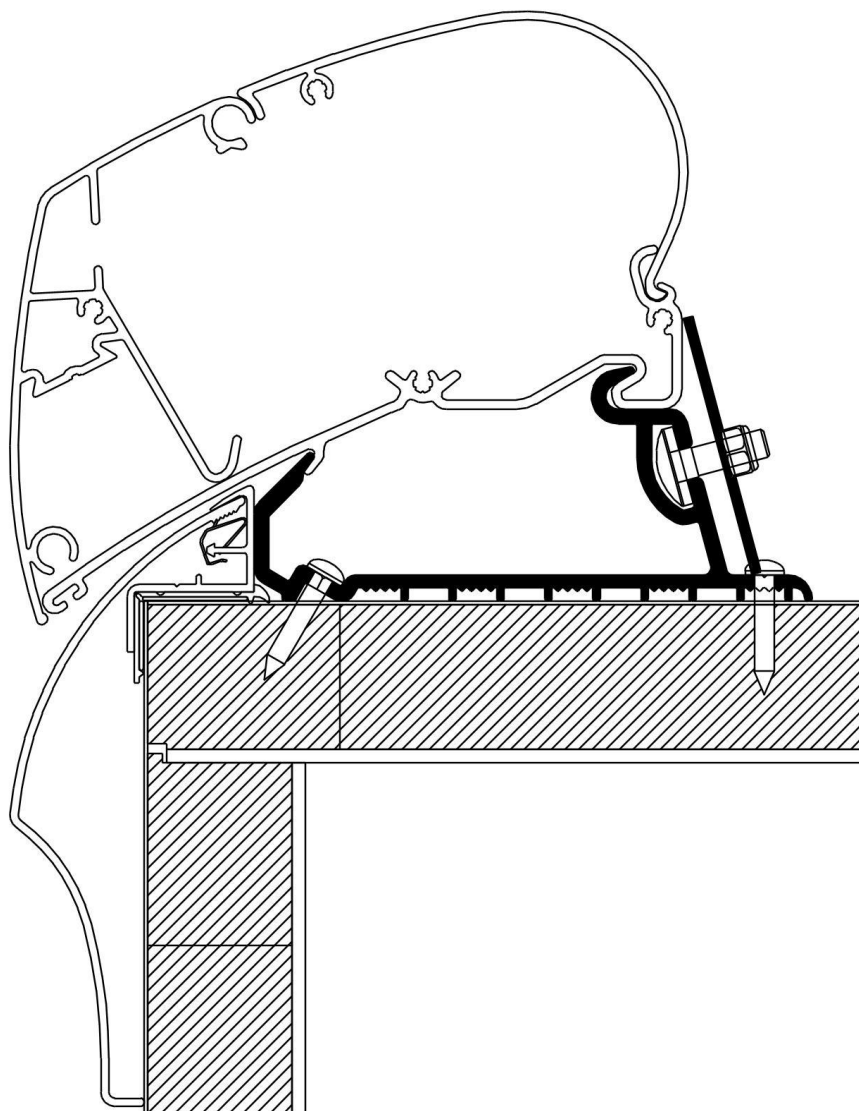

Hobby 2013 Roof Adapter

> Instructions

Hobby 2013 roof adapter

Prod.nr.306551
6T939-02

L	2.00m~4.50m	5.00m~6.00m
A	50cm	60cm

THULE recommends: THULE beveelt aan: THULE empfiehlt:		Prepare / Reinigen / Reinigung: Körabond HG83	10 min	
		Glue / Lijmen / Verklebung: SIKA 252 or Terostat MS937		24h