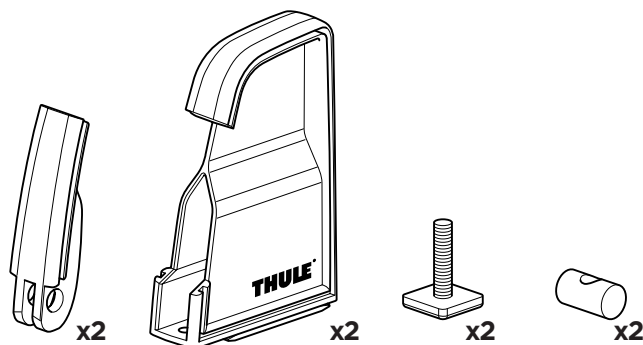

➤ Instructions

Thule Load Stop 314000

- EN** Load Stop for roof-mounted racks
FR Arrêtoir pour barres de toit
ES Load Stop para racks de techo
DE Ladungsbegrenzer für Dachträger
NL Laadstop voor dakdragers
PT Load Stop para barras de tejadilho
IT Load Stop per portapacchi da installare sul tetto
SV Laststopp för takmonterade räckor
DK Laststop til tagbjælter
NO Load Stop til takmonterte stativer
FI Kuormanrajaaja katolle asennettaviin telineisiin
IS Festiklemma fyrir grindur á þak
ET Katusele paigaldatav koormapiiraja
LV Kravas atduris uz jumta uzstādāmiem bagāžniekiem
LT Krovinio ribotuvas, skirtas ant stogo tvirtinamiems skersiniams
RU Ограничитель груза для накрышного багажника
UK Обмежувач навантаження для багажників для даху
PL Ogranicznik ładunku na bagażnik montowany na dachu
CS Zarážka pro střešní nosiče
HU Rakományűtköző tetőcsomagtartóhoz
RO Opritor încărcătură pentru cadru de bare montate pe acoperiș
- SK** Zábрана proti posunutiu nákladu pre strešné nosiče
SL Kotnik za strešne prtljajnike
BG Ограничител за товар за релси, монтирани върху покрива
HR Graničnik tereta za krovne nosače
EL Στόπερ φορτίου για μπάρες οροφής
TR Araç üstüne bağlanan raflar için Yük Stoperi
MT Load Stop għal xtillieri mmuntati fuq saqaf
- HE** מעצור טעינה לגג הרכב
AR مصد حمولة للحوامل المثبتة على السقف
- ZH (CN)** 车顶架装载栓
ZH (TW) 車頂架專用阻滑架
JA ルーフマウント型ラック用ロードストップ
KO 루프 장착 락용 Load Stop
TH ที่กั้นสิ่งของไหลสำหรับแร็คหลังคา
MS Hentian Pemuatan untuk rak yang dipasang pada bumbung