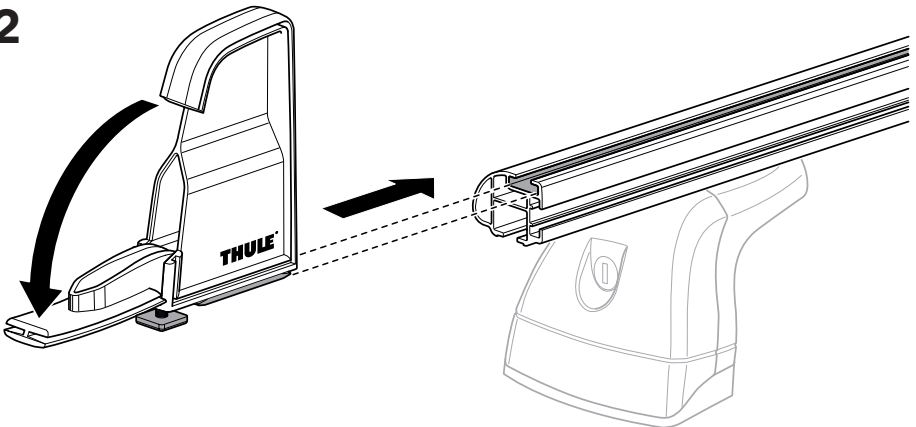

➤ Instructions

Thule Load Stop 314000

- EN** Load Stop for roof-mounted racks
FR Arrêtoir pour barres de toit
ES Load Stop para racks de techo
DE Ladungsbegrenzer für Dachträger
NL Laadstop voor dakdragers
PT Load Stop para barras de tejadilho
IT Load Stop per portapacchi da installare sul tetto
SV Laststopp för takmonterade räckor
DK Laststop til tagbjælter
NO Load Stop til takmonterte stativer
FI Kuormanrajaaja katolle asennettaviin telineisiin
IS Festiklemma fyrir grindur á þak
ET Katusele paigaldatav koormapiiraja
LV Kravas atduris uz jumta uzstādāmiem bagāžniekiem
LT Krovinio ribotuvas, skirtas ant stogo tvirtinamiems skersiniams
RU Ограничитель груза для накрышного багажника
UK Обмежувач навантаження для багажників для даху
PL Ogranicznik ładunku na bagażnik montowany na dachu
CS Zarážka pro střešní nosiče
HU Rakományűtköző tetőcsomagtartóhoz
RO Opritor încărcătură pentru cadru de bare montate pe acoperiș
- SK** Zábрана proti posunutiu nákladu pre strešné nosiče
SL Kotnik za strešne prtljajnike
BG Ограничител за товар за релси, монтирани върху покрива
HR Graničnik tereta za krovne nosače
EL Στόπερ φορτίου για μπάρες οροφής
TR Araç üstüne bağlanan raflar için Yük Stoperi
MT Load Stop għal xtillieri mmuntati fuq saqaf
- HE** מעצור טעינה לגג הרכב
AR مصد حمولة للحوامل المثبتة على السقف
- ZH (CN)** 车顶架装载栓
ZH (TW) 車頂架專用阻滑架
JA ルーフマウント型ラック用ロードストップ
KO 루프 장착 락용 Load Stop
TH ที่กั้นสิ่งของไหลสำหรับแร็คหลังคา
MS Hentian Pemuatan untuk rak yang dipasang pada bumbung

i

THULE
ProBar Evo

i

380 g

10-15 kg

click

1

2