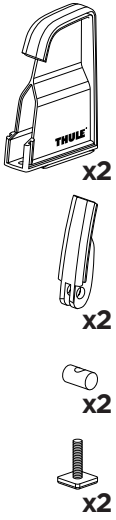

➤ Instructions

Thule Load Stop 314000

- EN** Load Stop for roof-mounted racks
FR Arrêtoir pour barres de toit
ES Load Stop para racks de techo
DE Ladungsbegrenzer für Dachträger
NL Laadstop voor dakdragers
PT Load Stop para barras de tejadilho
IT Load Stop per portapacchi da installare sul tetto
SV Laststopp för takmonterade räckor
DK Laststop til tagbjælter
NO Load Stop til takmonterte stativer
FI Kuormanrajaaja katolle asennettaviin telineisiin
IS Festiklemma fyrir grindur á þak
ET Katusele paigaldatav koormapiiraja
LV Kravas atduris uz jumta uzstādāmiem bagāžniekiem
LT Krovinio ribotuvas, skirtas ant stogo tvirtinamiems skersiniams
RU Ограничитель груза для накрышного багажника
UK Обмежувач навантаження для багажників для даху
PL Ogranicznik ładunku na bagażnik montowany na dachu
CS Zarážka pro střešní nosiče
HU Rakományűtköző tetőcsomagtartóhoz
RO Opritor încărcătură pentru cadru de bare montate pe acoperiș
- SK** Zábрана proti posunutiu nákladu pre strešné nosiče
SL Kotnik za strešne prtljajnike
BG Ограничител за товар за релси, монтирани върху покрива
HR Graničnik tereta za krovne nosače
EL Στόπερ φορτίου για μπάρες οροφής
TR Araç üstüne bağlanan raflar için Yük Stoperi
MT Load Stop għal xtillieri mmuntati fuq saqaf
- HE** מעצור טעינה לגג הרכב
AR مصد حمولة للحوامل المثبتة على السقف
- ZH (CN)** 车顶架装载栓
ZH (TW) 車頂架專用阻滑架
JA ルーフマウント型ラック用ロードストップ
KO 루프 장착 락용 Load Stop
TH ที่กั้นสิ่งของไหลสำหรับแร็คหลังคา
MS Hentian Pemuatan untuk rak yang dipasang pada bumbung

i

THULE
ProBar Evo

i

380 g

10-15 kg

click

1

2