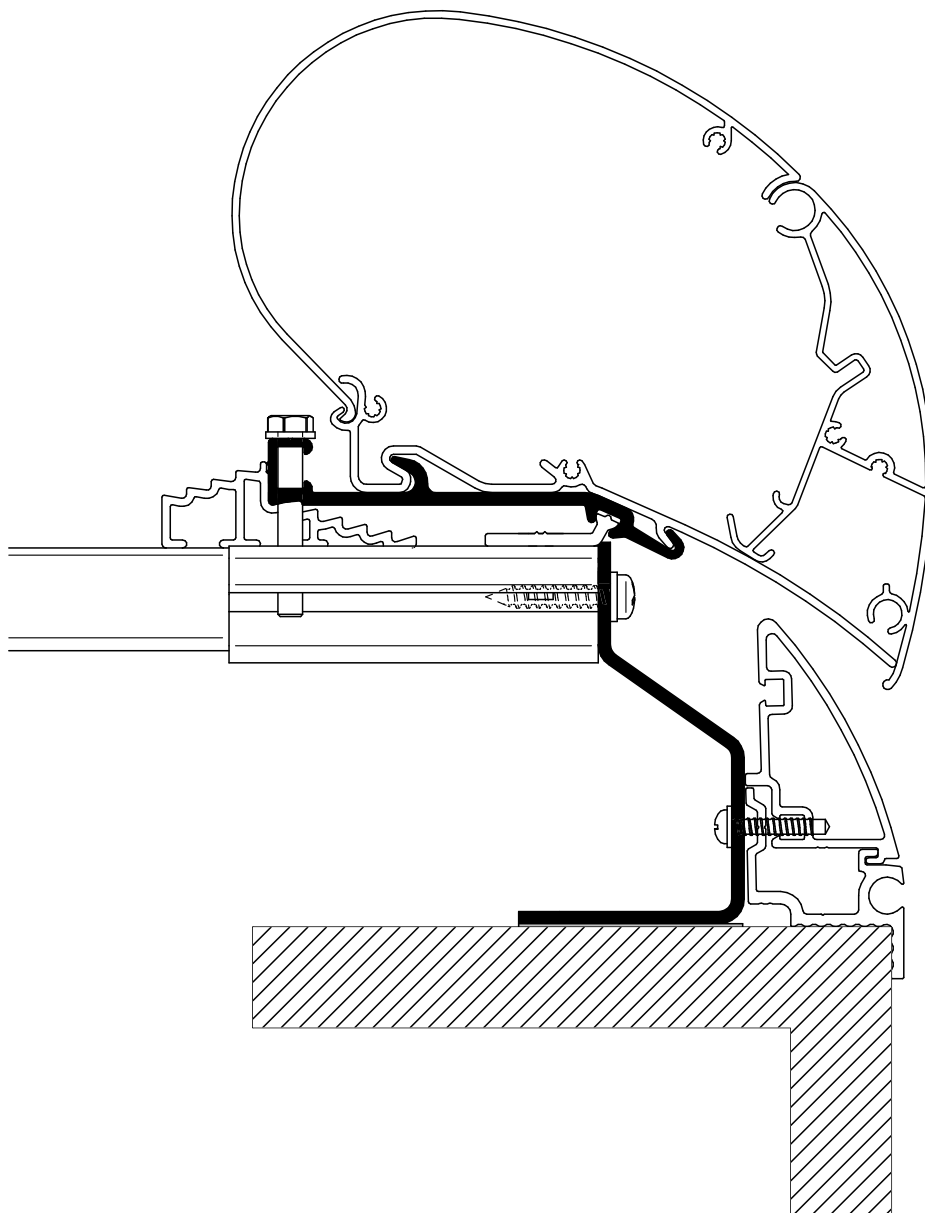

Spare part
Fendt Brilliant Roof Adapter

> Instructions

Fendt Brilliant Roof Adapter

1500602720
6T947-01 / 3380033600

L	3.75m~4.50m	5.00m~6.00m
A	4 pcs	5 pcs

THULE recommends:
THULE beveelt aan:
THULE empfiehlt:

Prepare / Reinigen / Reinigung:
Körabond HG83

Glue / Lijmen / Verklebung:
SIKA 252 or Terostat MS937

10 min
24h