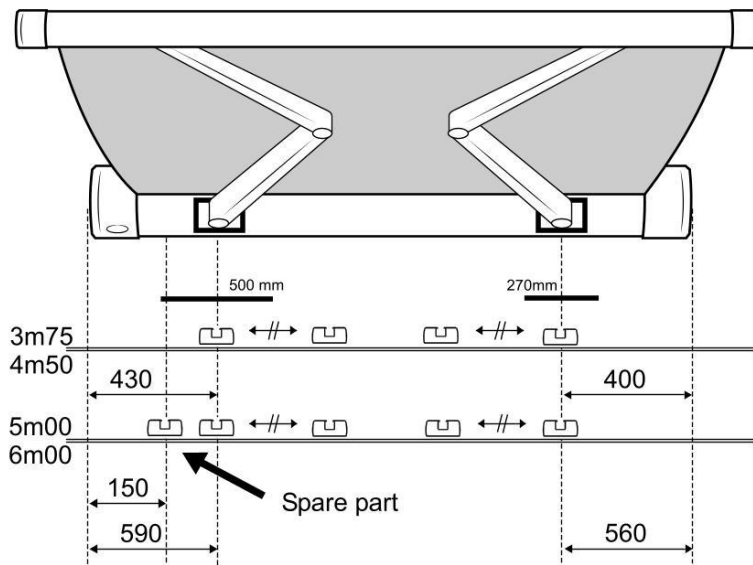

Spare part
Fendt Brilliant Roof Adapter

> Instructions

Fendt Brilliant Roof Adapter

1500602720
6T947-01 / 3380033600

L	3.75m~4.50m	5.00m~6.00m
A	4 pcs	5 pcs

THULE recommends:
THULE beveelt aan:
THULE empfiehlt: