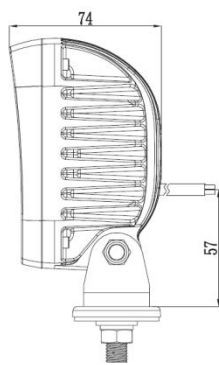

S-2250-F – 0 986 310 945 – K5C

BOSCH

Invented for life

Tuote-erittely

Bosch no	0 986 310 945 - K5C
Tuote	työvalo
Valolähde	9 LED
Käyttöjännite	12 V/24 V
Virrankulutus	27 W
IP suojaluokka	IP67
Teoreett. / teholl. valovirta	2.250 lm / 1.500 lm
Käyttölämpötila	-40°C - +65 °C
EMC hyväksyntä	ECE R10 E9 -10R -04.1277
Kotelon materiaali	painevalettu alumiini
Mitat	112 x 131 x 74 mm
Paino	0,93 kg
Asennus	ylä- tai alakiinnitys, vaarnapultti M10
Toimituspakkaus	valaisin 0,5 m johdolla, asennusosat
Varaosat	ei ole