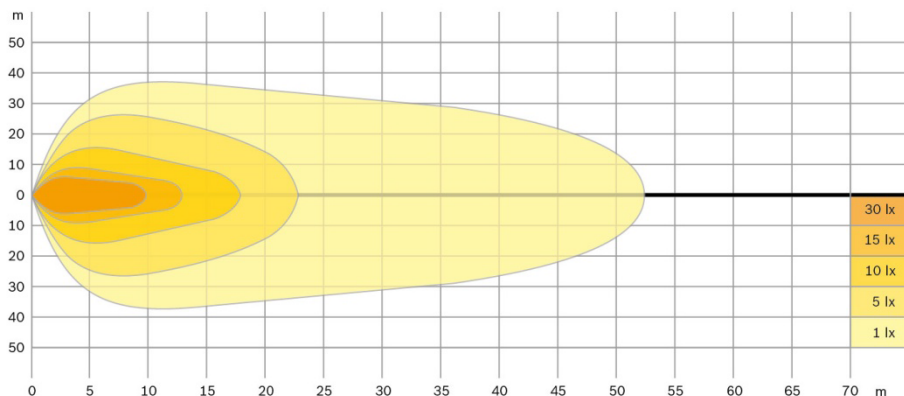

S-2250-F – 0 986 310 945 – K5C

BOSCH

Invented for life

Tuote-erittely

Bosch no	0 986 310 945 - K5C
Tuote	työvalo
Valolähde	9 LED
Käyttöjännite	12 V/24 V
Virrankulutus	27 W
IP suojaluokka	IP67
Teoreett. / teholl. valovirta	2.250 lm / 1.500 lm
Käyttölämpötila	-40°C - +65 °C
EMC hyväksyntä	ECE R10 E9 -10R -04.1277
Kotelon materiaali	painevalettu alumiini
Mitat	112 x 131 x 74 mm
Paino	0,93 kg
Asennus	ylä- tai alakiinnitys, vaarnapultti M10
Toimituspakkaus	valaisin 0,5 m johdolla, asennusosat
Varaosat	ei ole