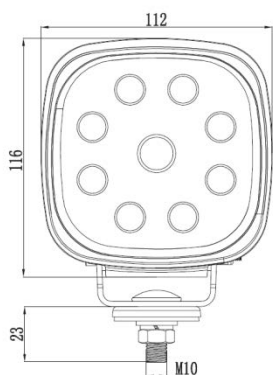

S-2250-F – 0 986 310 945 – K5C

BOSCH

Invented for life

Tuote-erittely

Bosch no	0 986 310 945 - K5C
Tuote	työvalo
Valolähde	9 LED
Käyttöjännite	12 V/24 V
Virrankulutus	27 W
IP suojaluokka	IP67
Teoreett. / teholl. valovirta	2.250 lm / 1.500 lm
Käyttölämpötila	-40°C - +65 °C
EMC hyväksyntä	ECE R10 E9 -10R -04.1277
Kotelon materiaali	painevalettu alumiini
Mitat	112 x 131 x 74 mm
Paino	0,93 kg
Asennus	ylä- tai alakiinnitys, vaarnapultti M10
Toimituspakkaus	valaisin 0,5 m johdolla, asennusosat
Varaosat	ei ole