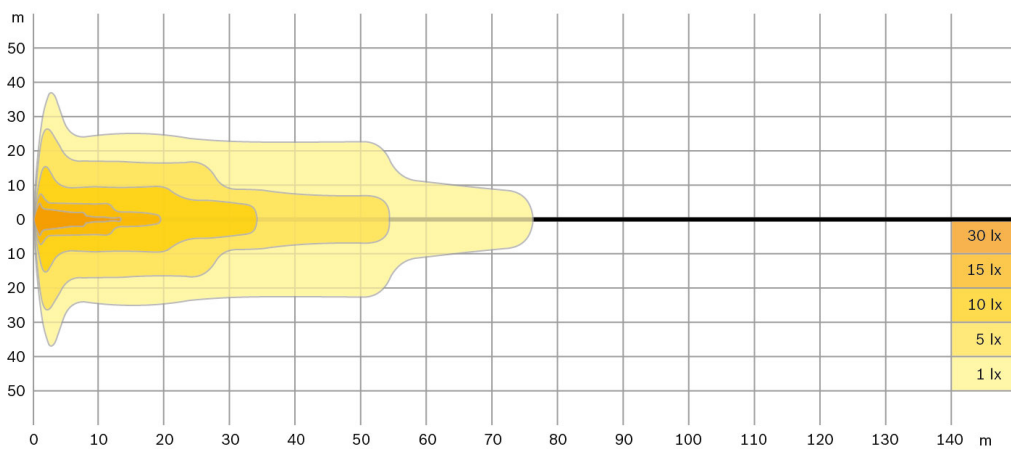

## Tuote-erittely

Bosch no	0 986 310 941 - K5C
Tuote	työvalo
Valolähde	8 LED
Käyttöjännite	12 V/24 V
Virrankulutus	24 W
IP suojaluokka	IP67
Teoreett. / teholl. valovirta	2.000 lm / 1.250 lm
Käyttölämpötila	-40 °C - +65 °C
EMC hyväksyntä	ECE R10 E9 -10R -04.6402
Kotelon materiaali	painevalettu alumiini
Mitat	143 x 120 x 65 mm
Paino	0,65 kg
Asennus	ylä- tai alakiinnitys, vaarnapultti M8
Toimituspakkaus	valaisin 0,5 m johdolla, asennusosat
Varaosat	ei ole