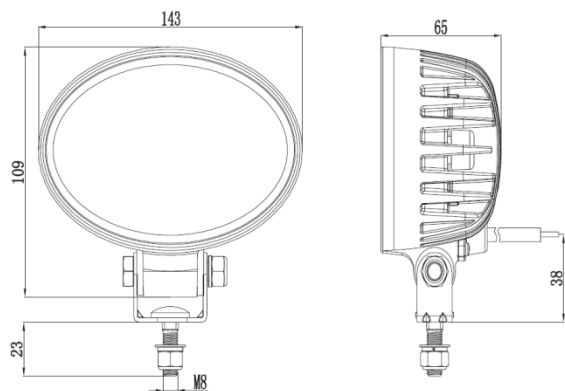

## Tuote-erittely

Bosch no	0 986 310 941 - K5C
Tuote	työvalo
Valolähde	8 LED
Käyttöjännite	12 V/24 V
Virrankulutus	24 W
IP suojaluokka	IP67
Teoreett. / teholl. valovirta	2.000 lm / 1.250 lm
Käyttölämpötila	-40 °C - +65 °C
EMC hyväksyntä	ECE R10 E9 -10R -04.6402
Kotelon materiaali	painevalettu alumiini
Mitat	143 x 120 x 65 mm
Paino	0,65 kg
Asennus	ylä- tai alakiinnitys, vaarnapultti M8
Toimituspakkaus	valaisin 0,5 m johdolla, asennusosat
Varaosat	ei ole