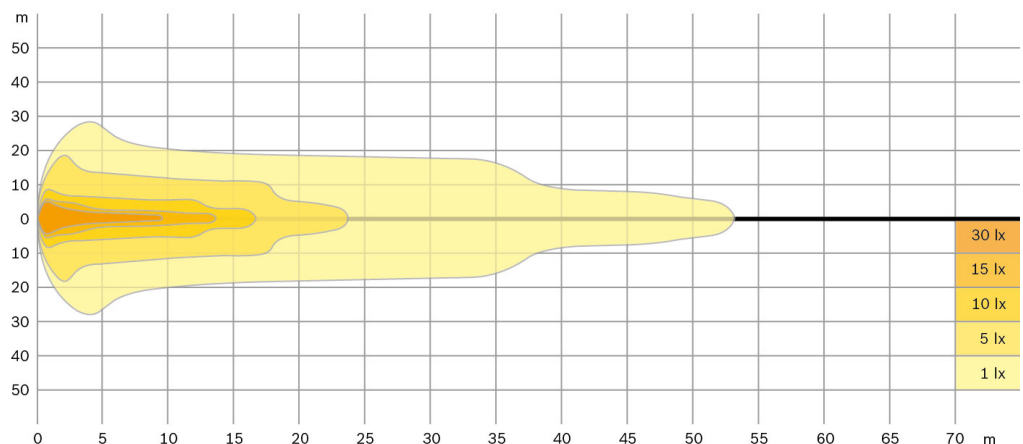

R-1000-F – 0 986 310 940 – K5C

BOSCH

Invented for life

Tuote-erittely

Bosch no	0 986 310 940 - K5C
Tuote	työvalo
Valolähde	4 LED
Käyttöjännite	12 V/24 V
Virrankulutus	12 W
IP suojaluokka	IP67
Teoreett. / teholl. valovirta	1.000 lm / 600 lm
Käyttölämpötila	-40 °C - +65 °C
EMC hyväksyntä	ECE R10 E9 -10R -04.6400
Kotelon materiaali	painevalettu alumiini
Mitat	84 x 111 x 65 mm
Paino	0,40 kg
Asennus	ylä- tai alakiinnitys, vaarnapultti M8
Toimituspakkaus	valaisin 0,5 m johdolla, asennusosat
Varaosat	ei ole