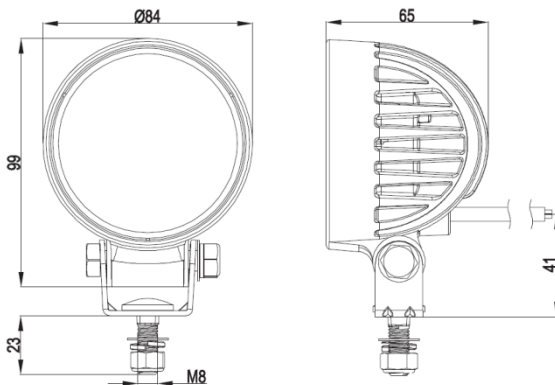

R-1000-F – 0 986 310 940 – K5C

BOSCH

Invented for life

Tuote-erittely

Bosch no	0 986 310 940 - K5C
Tuote	työvalo
Valolähde	4 LED
Käyttöjännite	12 V/24 V
Virrankulutus	12 W
IP suojaluokka	IP67
Teoreett. / teholl. valovirta	1.000 lm / 600 lm
Käyttölämpötila	-40 °C - +65 °C
EMC hyväksyntä	ECE R10 E9 -10R -04.6400
Kotelon materiaali	painevalettu alumiini
Mitat	84 x 111 x 65 mm
Paino	0,40 kg
Asennus	ylä- tai alakiinnitys, vaarnapultti M8
Toimituspakkaus	valaisin 0,5 m johdolla, asennusosat
Varaosat	ei ole