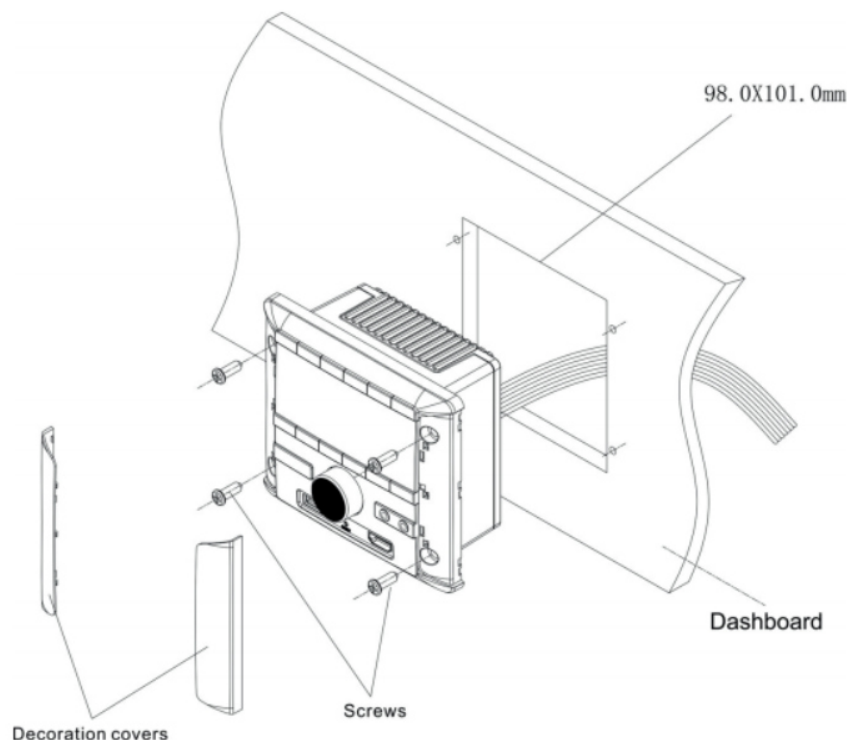

Camper Radio/ Sound Module

BPA 3022 M

2/6

RADIO ANALOG / DIGITAL

Tuner-Typ	High-Grade Blaupunkt Tuner
Frequenzbänder	FM, AM, DAB/ DAB+
Stationspeicher Anzahl	12x UKW, 6x AM, 12x DAB
Senderanzeige (PS)	Ja
Anzeige ENSEMBLE/ SERVICE	Ja/ Ja
RDS Uhrzeit (CT)	Ja
Ensemble/ Servicewechsel	Ja/ ja

MEDIAPLAYER

AUX Vorderseite / Rückseite	Ja (3,5 mm Klinke)/ Ja (RCA)
USB Vorderseite	Ja (Typ A)
Wiedergabeformate	MP3, MP2, WMA, FLAC, WAV, APE
Anzeigeoptionen	ID3V2
Zufallswiedergabe Ordner/ Medium	Ja/ Ja
Wiederholung Titel/ Ordner/ Alle	Ja/ Ja/ Ja

BLUETOOTH*

Audiostreaming	Ja
Audiostreaming ID3 Titelanzeige	Ja
Schnelles Koppeln ohne PIN	Ja
Automatische Wiederverbindung	Ja
Audioübertragung an ext. BT- Box	Ja
Anzahl gleichzeitig verb. Geräte	max. 1
Unterstützte Profile	A2DP, AVRCP
Audio Codecs	AAC, SBC

* Funktion/ Kompatibilität hängt vom verwendeten Endgerät ab