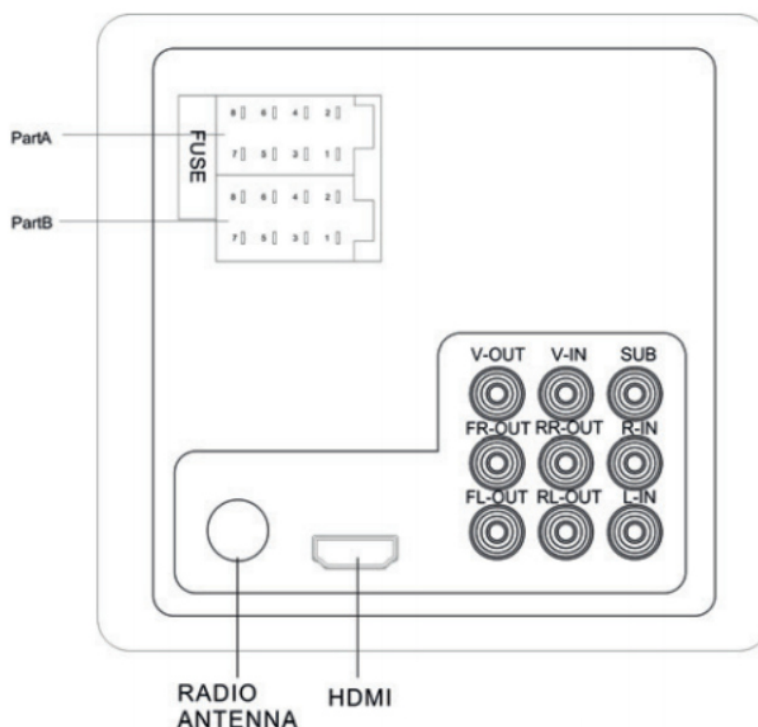

Camper Radio/ Sound Module

BPA 3022 M

3/6

SOUND

Sound Presets	ja
Lautsprecherausgänge (Kanäle)	2x 2
Max. Leistung	4 x 40 Watt
Sub-Out	1 (RCA, Summsignal Zone 1 + Zone 2)

ALLGEMEIN

Display	LCD, negativ, Weitwinkel, Alphanumerisch/ Symbole
Tag/ Nacht- Modus	Ja (manuell)
Uhrzeitanzeige	Ja
HMI Sprachen	Englisch
Antenneneingänge	FM DIN/ ISO, DAB SMB (mit 12 V Phantomspeisung)
Fernbedienbar	Ja (IR- Sensor integriert)
Bedienteiltyp	Fix- Panel
Farbe Panel/ Dekor-Ring	Schwarz/ Schwarz
Software Update	via USB
Permanent Memory	Ja (Einstellungen & Presets)
Gewicht	ca. 0,6 kg
Abmessungen	115mm x 60mm x 130mm (H x T x B)
Betriebsspannung	ca. 10.5 – 14.4 V
Stromverbrauch	in Betrieb: < 10A, 10 Sek. Nach ACC Abschaltung: < 3.5 mA (wenn IR- Funktion aus)

LIEFERUMFANG:

DAB-Scheibenantenne	Optionales Zubehör (z.B. 2 006 021 000 000)
IR-Fernbedienung	Ja