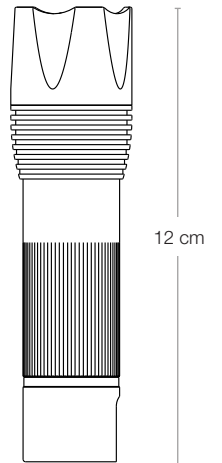

S1

- Toimi 4 x AAA paristoilla.
- S1 on monipuolinen taskulamppu.
- Lampussa valokeilan säätö, säädön ansiosta lamppu toimii hyvin tarkassa työskentelyssä, tai kauaksi heijastettaessa, aina 250 m saakka.
- 4 digitaalista asetusta: portaaton himmennin (1-100%), strobovalo, vilkkuva huomiovalo, sekä SOS signaali.
- Suojausluokka (IP65).
- Ergonominen muotoilu ja ergonomisesti sijoitettu on/off painike.
- Toimitetaan avainnauhan, vyökotelon ja alkaliparistojen kanssa.

Tuotenumero: EL-700S1