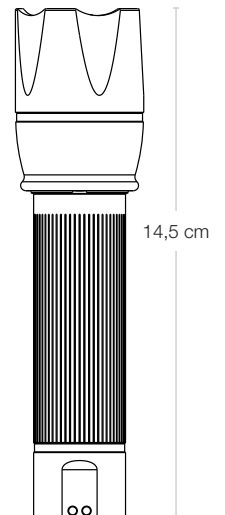

ELWIS PRO S8 FLASHLIGHT

810
LUMENIA

S8

- Ladattava
- Ainutlaatuinen "pyöritä runkoa" USB latausaukko, joka mahdollistaa korkean kosteussuojan.
- 2 valotehoa. Korkea 810 lumenia ja matala 175 lumenia.
- Lampussa valokeilan säätö, säädön ansiosta lamppu toimii hyvin tarkassa työskentelyssä, tai kauaksi heijastettaessa, aina 185 m saakka.
- Suojaluokka (IP65).
- Ergonominen muotoilu ja oikein sijoitettu on/off painike.
- Kaksi latausvaihtoehtoa, USB tai 230 V.
- Toimitetaan laturilla jossa sekä USB ja 230 V.
- Toimitetaan avainnauhan ja vyökotelon kanssa.

Tuotenumero: EL-700S8A

TUOTETIEDOT:

Valoteho:	10W CREE LED 810 lumenia
Suojaluokka:	IP65
Akku:	3.7 V - 2600mAh litium
Akun kesto:	Kirkkaana: 5 h - himmeällä: 7 h
Työskentelylämpötila:	-5°C - +40°C