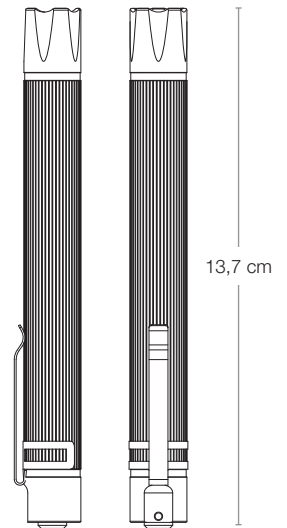

TUOTETIEDOT:

Valoteho:	3W CREE LED 110 lumenia
Suojaluokka:	IP65
Paristot:	2 x AAA
Paristojen kesto:	> 3 h
Toimintalämpötila:	-5°C - +40°C