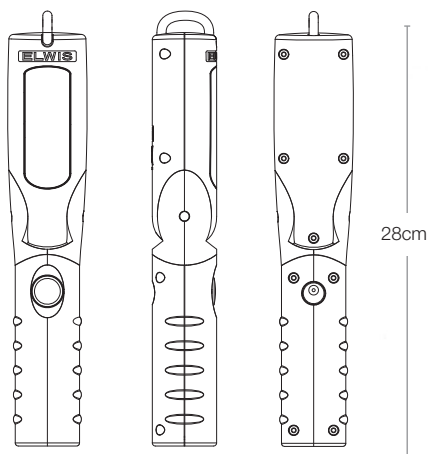

LOW
BATTERY
WARNING

NEW!

VAHVA
MAGNEETTI
+8 kg.

Tuotenumero: EL-14037

Tested with maximum points
in Dakar Rally 2016