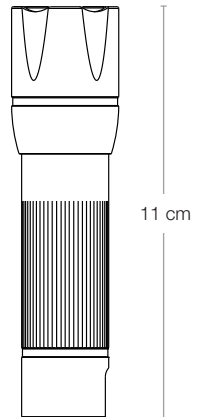

S5

- Toimi 4 x AAA paristoilla.
- S5 taskulamppu ammattilaiskäyttöön.
- Lampussa valokeilan säätö, säädön ansiosta lamppu toimii hyvin tarkassa työskentelyssä, tai kauaksi heijastettaessa, aina 150 m saakka.
- Suojausluokka (IP65).
- Ergonominen muotoilu ja ergonomisesti sijoitettu on/off painike.
- Toimitetaan avainnauhan, vyökotelon ja alkali-paristojen kanssa.

Tuotenumero: EL-700S5