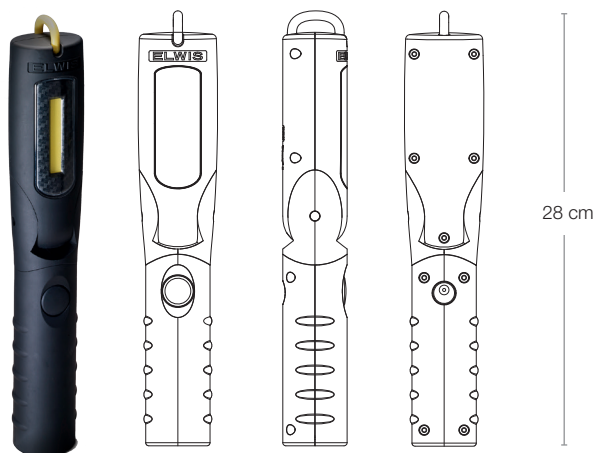

FATFLEX PRO^{C11}

FLEX PRO C11

- Ladattava.
- FatFlex PRO on monipuolinen johdoton työvalo.
- Suunnittelulla on haluttu tarjota tehokas työvalo, joka sopii moneen tarpeeseen.
- Leveän valokeilan ansiosta laaja työskentelyalue.
- Suojaluokka (IP54).
- Vahvan ripustuskoukun, erittäin tehokkaan magneetin, sekä säädettävän valokeilan ansiosta C11 työvalo sopii tehtävään, kuin tehtävään.
- Ergonominen muotoilu ja ergonomisesti sijoitettu on/off painike.
- Toimitetaan USB johdolla, mutta ilman laturia. Laturin tuotenumero: EL-CHG011.
- Akun varauksen ollessa alle 10 %, valo vilkkahtaa muutaman kerran minuutin välein.