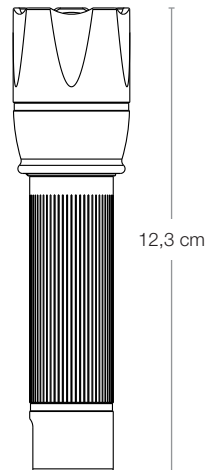

S9

- Toimii 3 X AAA paristoilla.
- S9 on UV taskulamppu jonka aallonpituus on 395-410nm
- Voidaan käyttää ilmastointilaitteiden vuotojen etsinnässä.
- Suojaluokka (IP67).
- Ergonominen muotoilu ja ergonomisesti sijoitettu on/off painike.
- Toimitetaan avainnauhan, vyökotelon ja alkaliparistojen kanssa.

Tuotenumero: EL-700S9