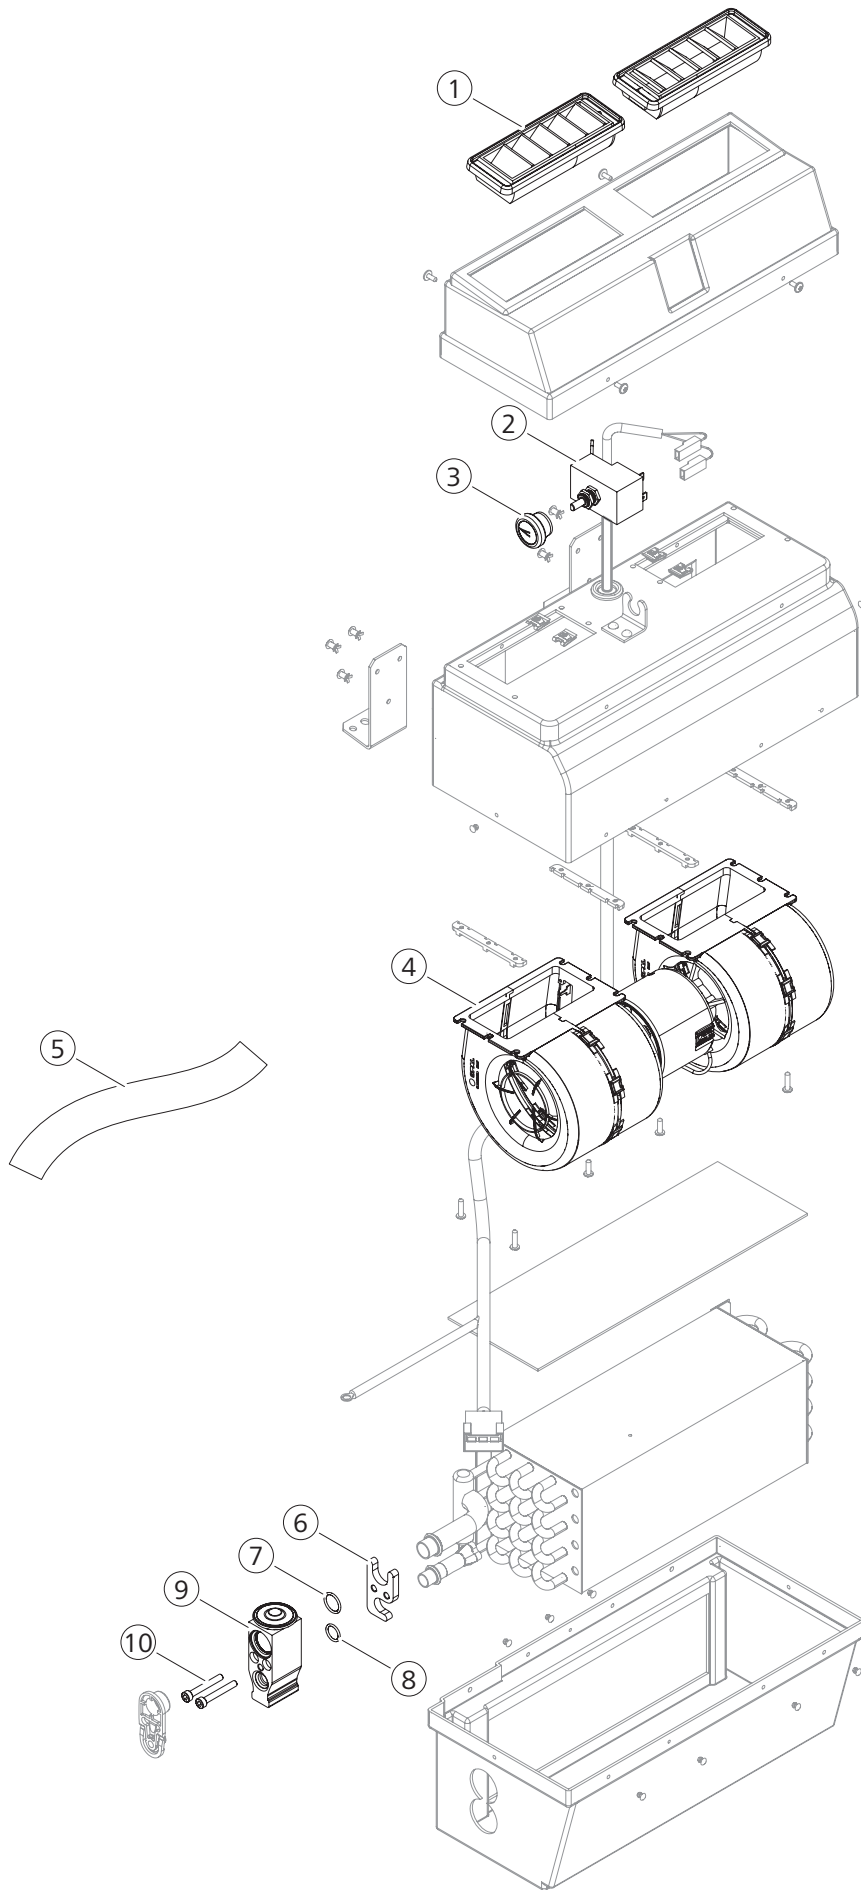

Ersatzteilliste

Liste de pièces détachées

Parti di ricambio

Lista de piezas de recambio

Pos.	12 V	24 V	Part no.	Description	Beschreibung	Description	Descrizione	Denominación
1	■	■	62063049A	Air distributor, 5 flaps	Luftverteiler, 5 Klappen	Distributeur d'air, 5 volets	Distribuzione dell'aria, 5 alette	Distribuidor de aire, 5 flaps
2	■	■	620683239A	Thermostat	Thermostat	Thermostat	Termostato	Termostato
3	■	■	62068061A	Knob, black	Knopf, Schwarz	Touche, noir	Pulsante, nero	Botón, negro
4	■		62054103A	Centrifugal blower 12 V	Radialgebläse 12 V	Soufflante radiale 12 V	Ventilatore centrifugo 12 V	Ventilador radial 12 V
4		■	62054107A	Centrifugal blower 24 V	Radialgebläse 24 V	Soufflante radiale 24 V	Ventilatore centrifugo 24 V	Ventilador radial 24 V
5	■	■	62070001RA	Anti condensate tape 10 m	Anti-Kondensat Tape 10 m	Ruban anti-condensation 10 m	Nastro anticondensa 10 m	Cinta anticondensación 10 m
6	■	■	62043060B	Mounting flange	Montageflansch	Bride de fixation	Flangia di montaggio	Brida de montaje
7	■	■	62069507RAA	O-ring 14x1.78 (50x)	O-Ring 14x1,78 (50x)	Joint torique 14x1,78 (50x)	Anello OR 14x1,78 (50x)	Junta O-ring 14x1,78 (50x)
8	■	■	62069506RA	O-ring 10.82x1.78 (50x)	O-Ring 10,82x1,78 (50x)	Joint torique 10,82x1,78 (50x)	Anello OR 10,82x1,78 (50x)	Junta O-ring 10,82x1,78 (50x)
9	■	■	62058051A	Expansion valve	Expansionsventil	Détendeur	Valvola ad espansione	Válvula de expansión
10	■	■	6230542A	Screw M5x35 (50x)	Schraube M5x35 (50x)	Vis M5x35 (50x)	Vite M5x35 (50x)	Tornillo M5x35 (50x)