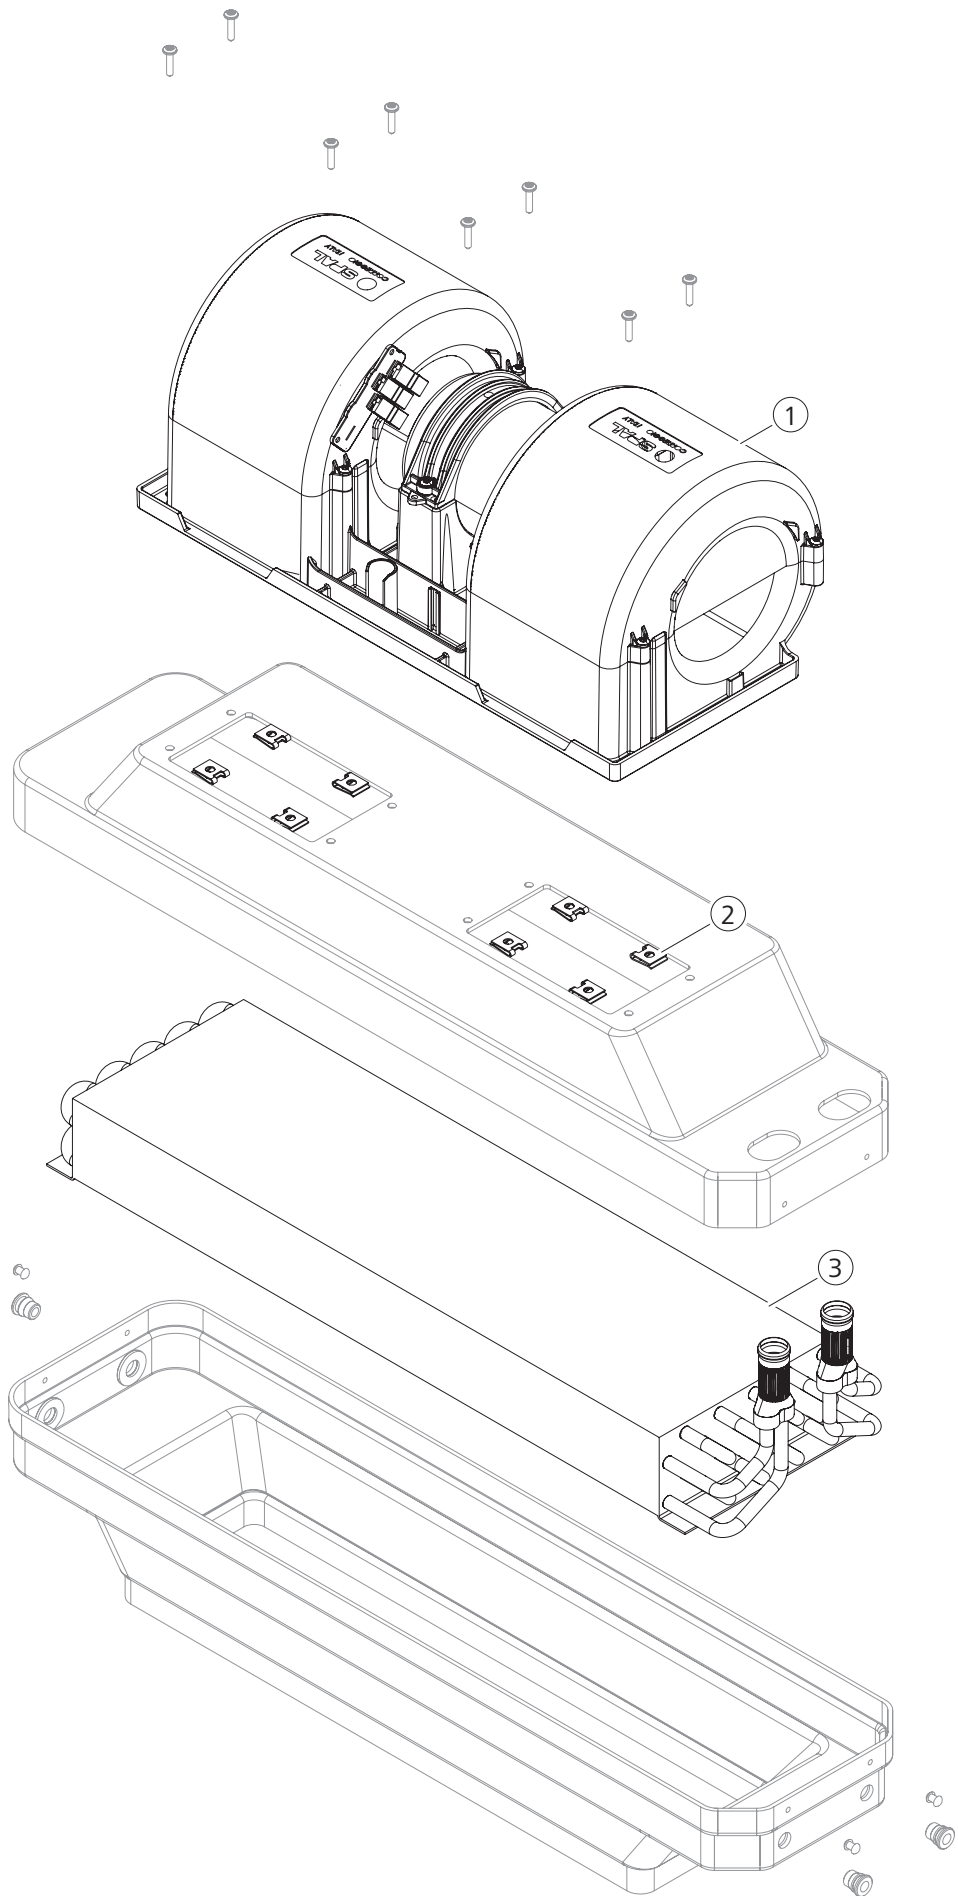

Ersatzteilliste

Liste de pièces détachées

Parti di ricambio

Lista de piezas de recambio

Pos.	12 V	24 V	Part no.	Description	Beschreibung	Description	Descrizione	Denominación
1	■		62054113B	Centrifugal blower 12 V	Radialgebläse 12 V	Soufflante radiale 12 V	Ventilatore centrifugo 12 V	Ventilador radial 12 V
1		■	62054185A	Centrifugal blower 24 V	Radialgebläse 24 V	Soufflante radiale 24 V	Ventilatore centrifugo 24 V	Ventilador radial 24 V
2	■	■	6230477A	Spring nut Ø3.9 (50x)	Federmutter Ø3,9 (50x)	Dado molla Ø3,9 (50x)	Écrou à ressort Ø3,9 (50x)	Tuerca muelle Ø3,9 (50x)
3	■	■	62052733A	Heater	Heizung	Appareil de chauffage	Riscaldatore	Calefacción