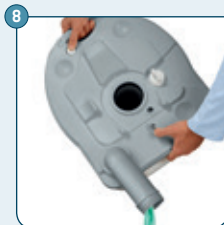

Tasoismaiset, jotka kuuluvat Porta Potti Excellencen vakiovarusteisiin, kertovat, koska sinun täytyy tyhjentää jätessäiliö [5] tai täyttää huuhteluvesisäiliö [6].

7 Jätessäiliötä on helppo kantaa.

8 Porta Potti Excellencessä on ainutlaatuinen, integroitu, pyörivä tyhjennysputki, joka tekee tyhjentämisestä niin helppoa kuin mahdollista. Erillisiä osia ei tarvitse purkaa tai puhdistaa. Jätessäiliössä oleva ilmastointinappula estää epämiellyttävät roiskeet tyhjentämisen aikana. Jätessäiliössä oleva pysäytin pitää tyhjennysputken kätevästi paikoillaan ja tekee kahden säiliön uudelleenliittämisestä entistäkin helpompaa

WC:N HUUHELUN ON HELPPOA

Käsi käyttöinen mäntäpumppu

Porta Potti Excellencessä on käsi käyttöinen mäntäpumppu WC:n huuhtelemiseen; se on kevyt, helppokäyttöinen ja takaa tehokkaan huuhtelun.

Sähköpumppu

Porta Potti Excellence on ainoa malli, jossa voidaan käyttää ylellistä sähkökäyttöistä huuhtelujärjestelmää. Tarvitset kuusi 1,5 V AA-paristoa, jotka riittävät 500-700 huuhteluun.