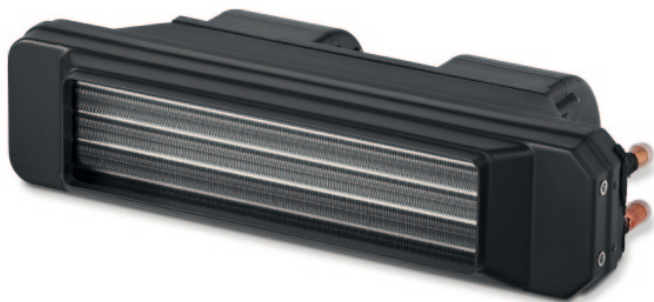

## Cyprus – Sottopancia e Sottotetto/ Under dash and under roof

Riscaldatori/Heaters

Codice Part number	Versione Version (V)
Nero, Black	
62U003CC052A	12
62U003CC053A	24

Dati Tecnici Technical data	
Potenza riscaldante, Heating capacity (kW)	13
Portata aria, Air flow (m <sup>3</sup> /h)	800
Corrente assorbita, Current draw (12 V) (A)	24
Peso, Weight (kg)	4
Dimensioni, Dimensions (mm)	550 x 305 x 180