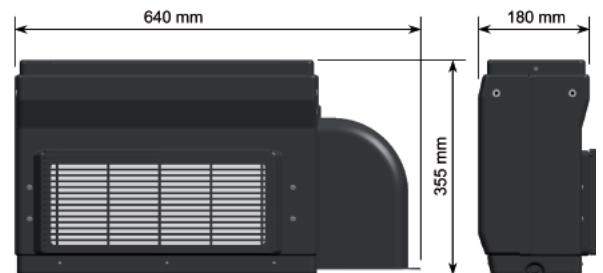

Ibiza – A parete / Rear wall

Climatizzatore verticale / Vertical HVAC unit

Climatizzatore verticale
Vertical HVAC unit

Codice Part number	Versione Version (V)
62U003CF062EB	12
62U003CF080EA	24

Dati Tecnici Technical data	
Potenza frigorifera, Cooling capacity (kW)	9
Potenza riscaldante, Heating capacity (kW)	12
Portata aria, Air flow (m ³ /h)	800
Corrente assorbita, Current draw (12 V) (A)	28
Peso, Weight (kg)	10

1. Connettore quattro vie

Four way connector

2. Valvola espansione 2 tons (6000 Kcal/h) codice 62058027A

Expansion valve 2 tons (6000 Kcal/h) part number 62058027A

3. Tubi acqua Ø 16 mm

Water hoses Ø 16 mm