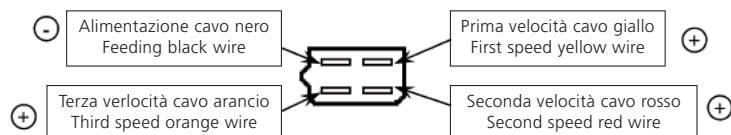

Ibiza – A parete / Rear wall

Climatizzatore verticale / Vertical HVAC unit

Climatizzatore verticale
Vertical HVAC unit

Codice Part number	Versione Version (V)
62U003CF062EB	12
62U003CF080EA	24

Dati Tecnici Technical data	
Potenza frigorifera, Cooling capacity (kW)	9
Potenza riscaldante, Heating capacity (kW)	12
Portata aria, Air flow (m ³ /h)	800
Corrente assorbita, Current draw (12 V) (A)	28
Peso, Weight (kg)	10

1. Connettore quattro vie

Four way connector

2. Valvola espansione 2 tons (6000 Kcal/h) codice 62058027A

Expansion valve 2 tons (6000 Kcal/h) part number 62058027A

3. Tubi acqua Ø 16 mm

Water hoses Ø 16 mm