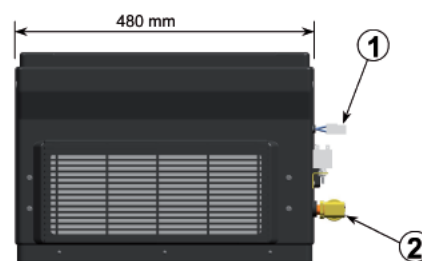

Ibiza – A parete / Rear wall

Climatizzatore verticale / Vertical HVAC unit

Climatizzatore verticale
Vertical HVAC unit

Codice Part number	Versione Version (V)
62U003CF062EB	12
62U003CF080EA	24

Dati Tecnici Technical data	
Potenza frigorifera, Cooling capacity (kW)	9
Potenza riscaldante, Heating capacity (kW)	12
Portata aria, Air flow (m ³ /h)	800
Corrente assorbita, Current draw (12 V) (A)	28
Peso, Weight (kg)	10

1. Connettore quattro vie

Four way connector

2. Valvola espansione 2 tons (6000 Kcal/h) codice 62058027A

Expansion valve 2 tons (6000 Kcal/h) part number 62058027A

3. Tubi acqua Ø 16 mm

Water hoses Ø 16 mm