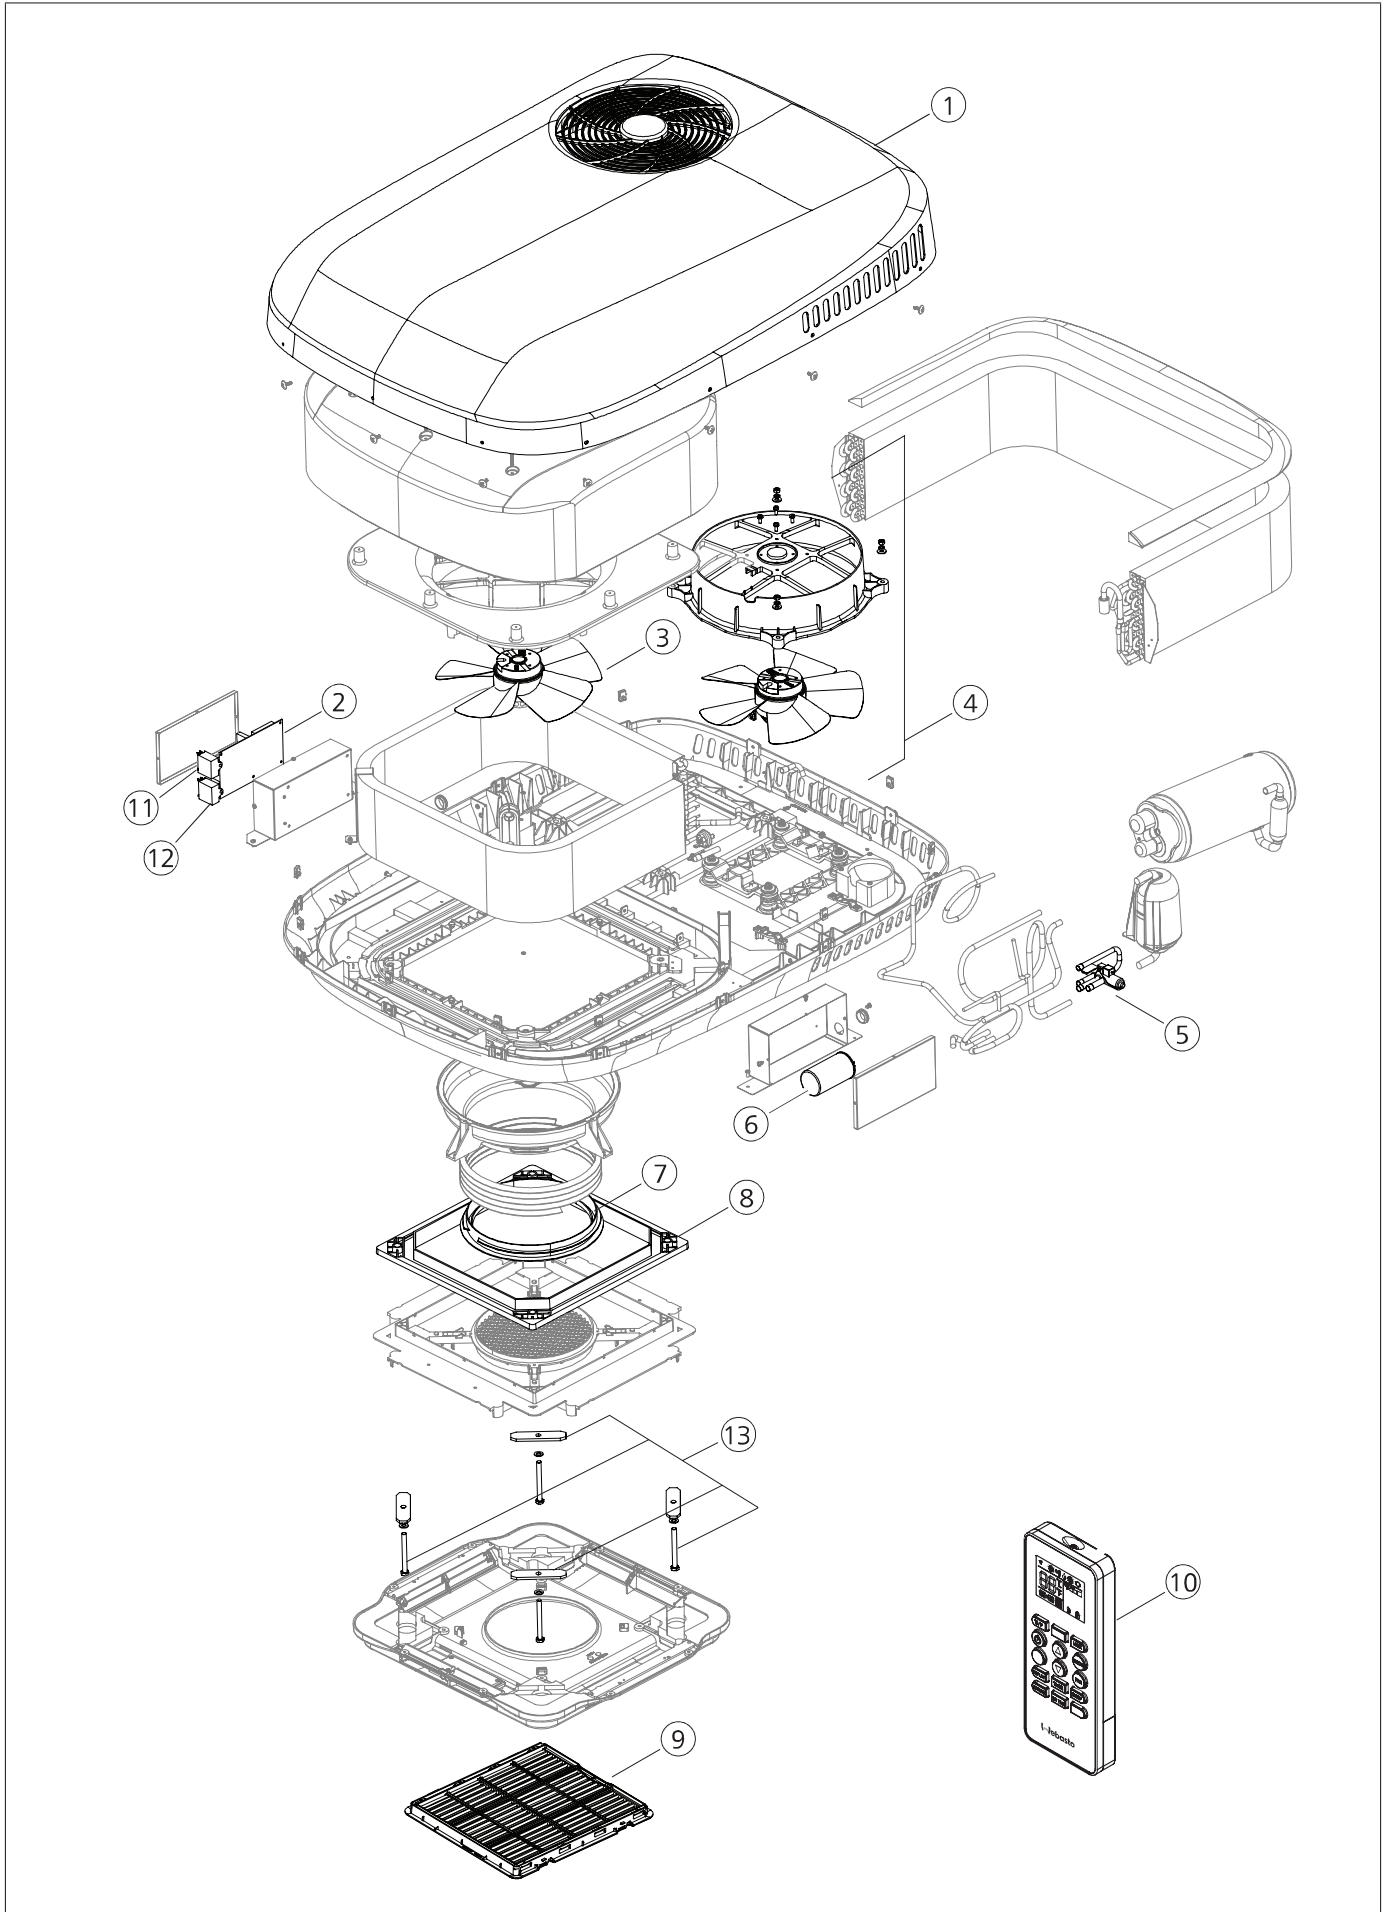

3 Cool Top Trail 34

Cool Top Trail 34

Pos.	Part no.	Description	Beschreibung	Omschrijving	Description	Descrizione	Denominación	Beskrivning
1	HGN4708100001WBZ	Cover Outdoor Unit CTT34	Abdeckung Außen-einheit CTT34	Afdekking buiten-eenheid CTT34	Couvercle de l'unité extérieur CTT34	Coperchio dell'unità esterna CTT34	Tapa de la unidad exterior CTT34	Skydd för utomhus-enhet CTT34
2	HGN4708124101ZH	Control Board CTT34	Leiterplatten CCT34	Printplaat CCT34	Plaquette à circuit imprimé CCT34	Circuito stampato CCT34	Circuito impreso CCT34	Mönsterkort CCT34
3	HGN4708170027ZH	Indoor Fan CTT34	Axialgebläse innen CCT34	Axiale ventilator binnen CCT34	Soufflante axiale intérieur CCT34	Ventilatore assiale interno CCT34	Ventilador axial interior CCT34	Inomhusaxialfläkt CCT34
4	HGN4708170026ZH	Outdoor Fan CTT34	Axialgebläse außen CCT34	Axiale ventilator buiten CCT34	Soufflante axiale extérieur CCT34	Ventilatore assiale esterna CCT34	Ventilador axial exteriores CCT34	Utomhusaxialfläkt CCT34
5	HGN4708103010	4 Way Valve CTT34-CCT28	4-Wege-Ventil CTT34-CCT28	4-wegs klep CTT34-CCT28	Vanne v-Voies CTT34-CCT28	Valvola a 4 vie CTT34-CCT28	Válvula de 4 vías CTT34-CCT28	4-vägs ventil CTT34-CCT28
6	HGNTDQ04204	Compressor Capacitor CTT34	Verdichter Kondensator CTT34	Compressorcondensator CTT34	Condensateur compresseur CTT34	Condensatore compressore CTT34	Condensador compresor CTT34	Kondensator kompressor CTT34
7	HGN4709000004ZH	Air Duct Kit CTT34	Luftkanälenset CCT34	Luchtkanalenset CCT34	Kit de gaines d'air CCT34	Kit condotti dell'aria CCT34	Kit de canales de aire CCT34	Luftutloppskanal CCT34
7	HGN4679000004LZH	Air Duct Kit CTT34 200mm	Luftkanälenset CCT34 200 mm	Luchtkanalenset CCT34 200 mm	Kit de gaines d'air CCT34 200 mm	Kit condotti dell'aria CCT34 200 mm	Kit de canales de aire CCT34 200 mm	Luftutloppskanal CCT34 200 mm
8	HGN36100007	Adaptor Frame 360 x 360 mm	Adaptterahmen 360 x 360 mm	Adapterframe 360 x 360 mm	Châssis adaptateur 360 x 360 mm	Telaio adattatore 360 x 360 mm	Bastidor adaptador 360 x 360 mm	Adaptterram 360 x 360 mm
8	HGN40100007	Adaptor Frame 400 x 400 mm	Adaptterahmen 400 x 400 mm	Adapterframe 400 x 400 mm	Châssis adaptateur 400 x 400 mm	Telaio adattatore 400 x 400 mm	Bastidor adaptador 400 x 400 mm	Adaptterram 400 x 400 mm
9	HGN4709100004X	Air Filter Set CTT28-CCT34	Luftfilterset CTT28-CCT34	Luchtfilterset CTT28-CCT34	Kit filtres d'aire CTT28-CCT34	Kit filtro dell'aria CTT28-CCT34	Kit del filtro de aire CTT28-CCT34	Luftfiltersats CTT28-CCT34
10	HGN7339170002WBZH	Remote control	Fernbedienung	Afstandsbediening	Télécommande	Telecomando	Mando a distancia	Fjärrkontroll
11	HGNTDQ04102D	Capacitor Indoor Fan CTT34	Kondensator Gebläse innen CTT34	Condensator ventilator binnen CTT34	Condensateur soufflante intérieur CTT34	Condensatore ventilatore interno CTT34	Condensador ventilador interior CTT34	Kondensator inomhusfläkt CTT34
12	HGNTDQ04105D	Capacitor Outdoor Fan CTT34	Kondensator Gebläse außen CTT34	Condensator ventilator buiten CTT34	Condensateur soufflante extérieur CTT34	Condensatore ventilatore esterno CTT34	Condensador ventilador exteriores CTT34	Kondensator utomhusfläkt CTT34
13	HGN181059ZH	Mounting kit	Montagekit	Montagekit	Set montage	Kit di fissaggio	Equipo de montaje	Parti per montaggio