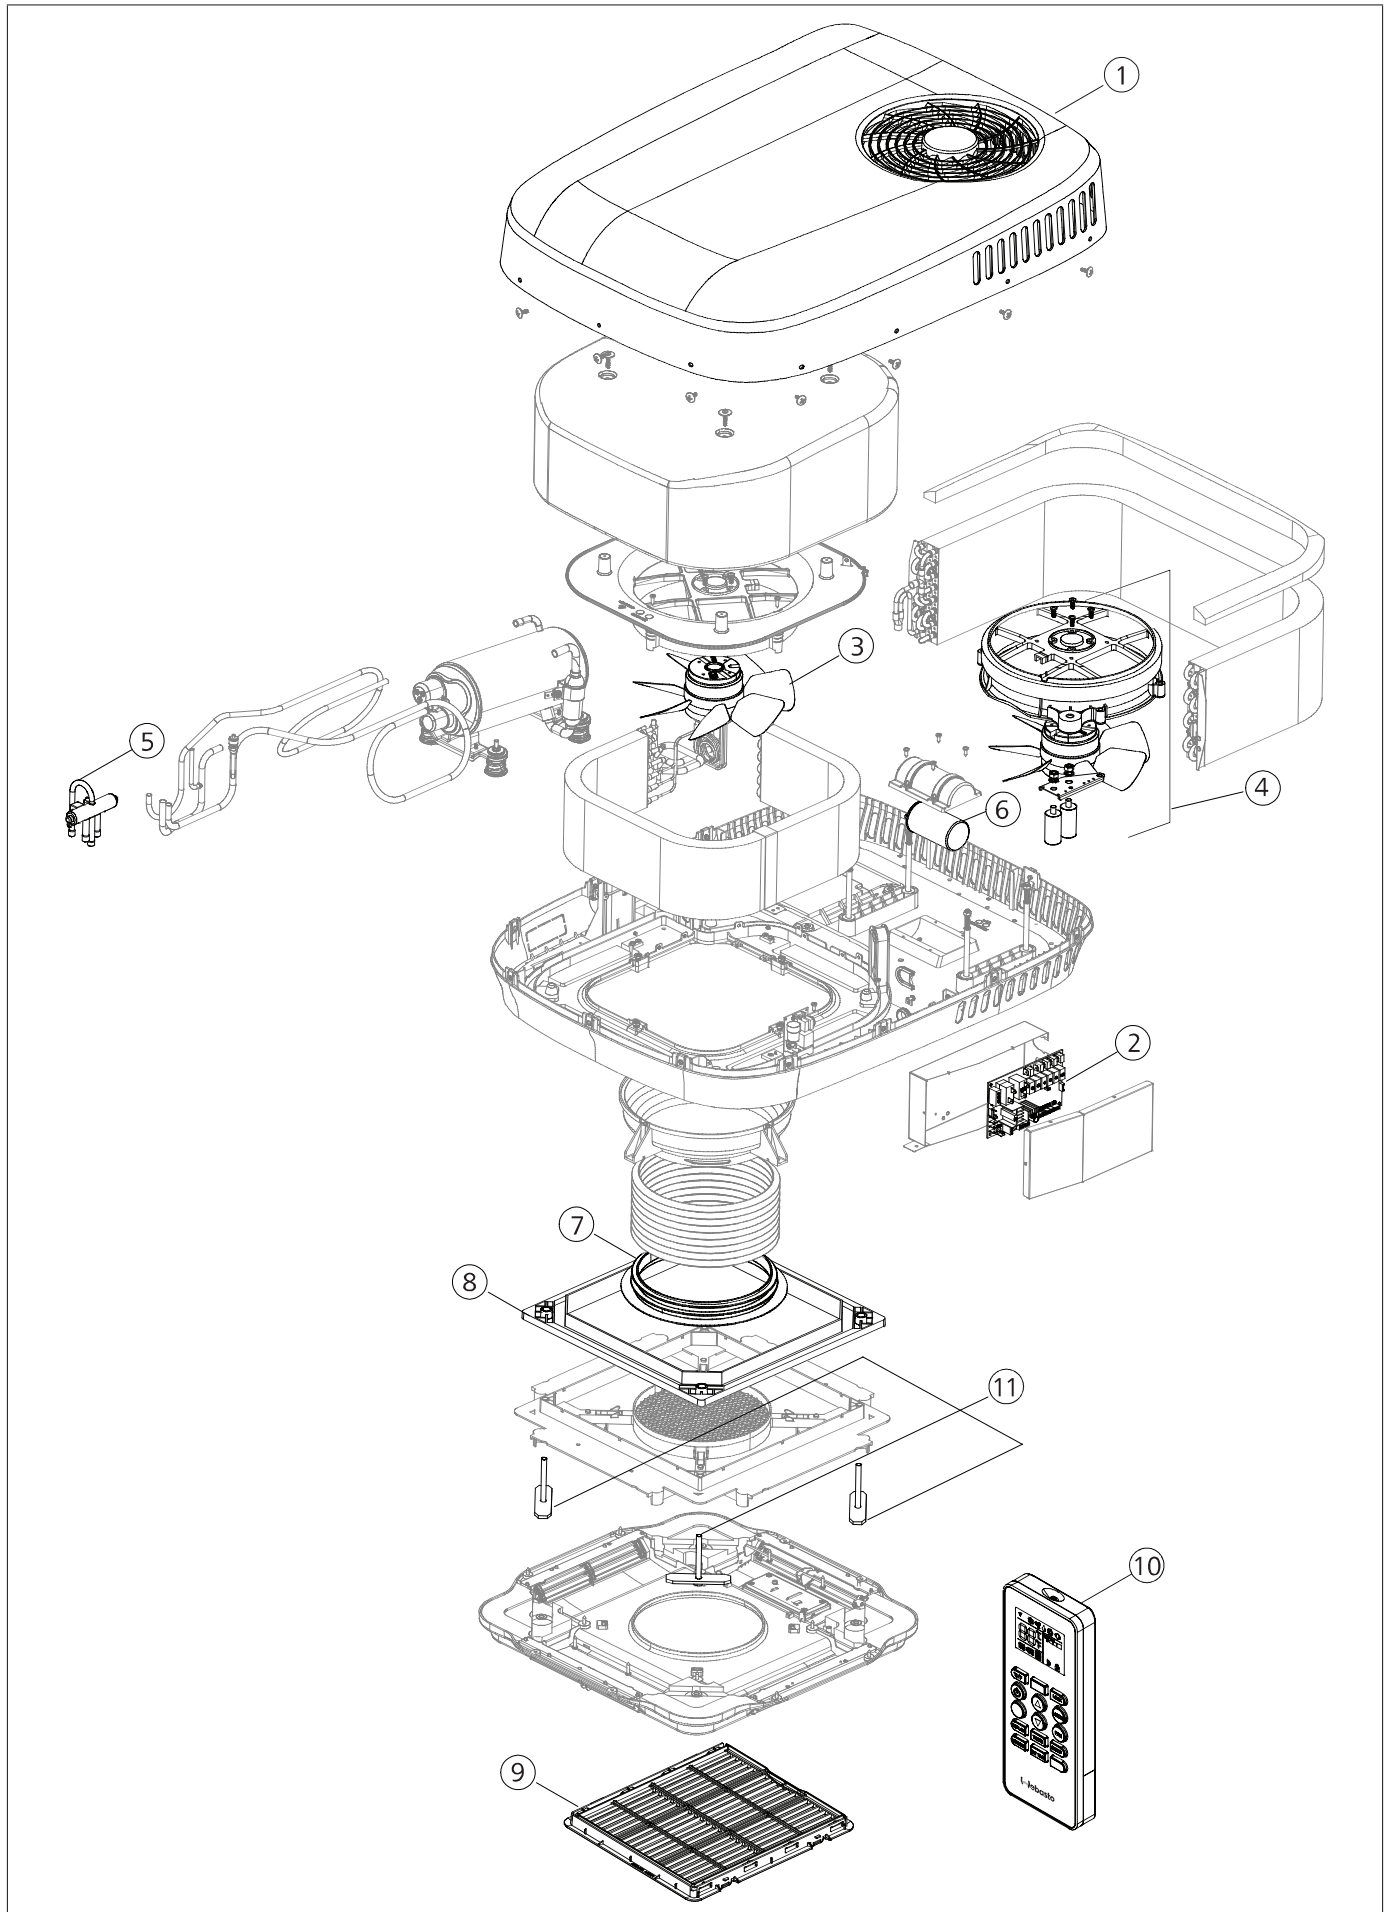

2 Cool Top Trail 28

Cool Top Trail 28

Pos.	Part no.	Description	Beschreibung	Omschrijving	Description	Descrizione	Denominación	Beskrivning
1	HGN7488100001WB	Cover outdoor unit CTT28	Abdeckung Außen-einheit CTT28	Afdekking buiten-eenheid CTT28	Couvercle de l'unité extérieur CTT28	Coperchio dell'unità esterna CTT28	Tapa de la unidad exterior CTT28	Skydd för utomhus-enhet CTT28
2	HGN4708124101F	Control board CTT28	Leiterplatten CCT28	Printplaat CCT28	Plaquette à circuit imprimé CCT28	Circuito stampato CCT28	Circuito impreso CCT28	Mönsterkort CCT28
3	HGN4768170026	Indoor fan CTT28	Gebälse innen CCT28	Ventilator binnen CCT28	Soufflante intérieur CCT28	Ventilatore interno CCT28	Ventilador interior CCT28	Inomhusfläkt CCT28
4	HGN4778170027A	Outdoor fan CTT28	Gebälse außen CCT28	Ventilator buiten CCT28	Soufflante extérieur CCT28	Ventilatore esterna CCT28	Ventilador exteriores CCT28	Utomhusfläkt CCT28
5	HGN4708103010	4 Way valve CTT34-CCT28	4-Wege-Ventil CTT34-CCT28	4-wegs klep CTT34-CCT28	Vanne 4-Voies CTT34-CCT28	Valvola di 4 vie CTT34-CCT28	Válvula de 4 vías CTT34-CCT28	4-vägs ventil CTT34-CCT28
6	HGNTDQ04205	Compressor capacitor CTT35-CCT28	Kondensator Verdichter CTT35-CCT28	Compressorcondensator CTT35-CCT28	Condensateur compresseur CTT35-CCT28	Condensatore compressore CTT35-CCT28	Condensador compresor CTT35-CCT28	Kondensator kompressor CTT35-CCT28
7	HGN4709000004	Air Duct CTT20-24-28 standard	Luftkanal CTT20-24-28 standard	Luchtkanaal CTT20-24-28 standaard	Gaine d'air CTT20-24-28 standard	Condotta dell'aria CTT20-24-28 standard	Canal de aire CTT20-24-28 estándar	Luftkanal CTT20-24-28 standard
7	HGN4729000004LZH	Air Duct Kit CTT20-24-28 200 mm	Luftkanälenset CTT20-24-28 200 mm	Luchtkanälenset CTT20-24-28 200 mm	Kit de gaines d'air CTT20-24-28 200 mm	Kit condotti dell'aria CTT20-24-28 200 mm	Kit de canales de aire CTT20-24-28 200 mm	Luftkanalsats CTT20-24-28 200 mm
8	HGN36100007	Adaptor frame 360 x 360 mm	Adaptterahmen 360 x 360 mm	Adapterframe 360 x 360 mm	Châssis adaptateur 360 x 360 mm	Telaio adattatore 360 x 360 mm	Bastidor adaptador 360 x 360 mm	Adaptterram 360 x 360 mm
8	HGN40100007	Adaptor frame 400 x 400 mm	Adaptterahmen 400 x 400 mm	Adapterframe 400 x 400 mm	Châssis adaptateur 400 x 400 mm	Telaio adattatore 400 x 400 mm	Bastidor adaptador 400 x 400 mm	Adaptterram 400 x 400 mm
9	HGN4709100004X	Air Filter Set CTT28-CCT34	Luftfilterset CTT28-CCT34	Luchtfilterset CTT28-CCT34	Kit de filtre à air CTT28-CCT34	Kit filtro dell'aria CTT28-CCT34	Kit del filtro de aire CTT28-CCT34	Luftfiltersats CTT28-CCT34
10	HGN7339170002WBZH	Remote control	Fernbedienung	Afstandsbediening	Télécommande	Telecomando	Mando a distancia	Fjärrkontroll
11	HGN181059ZH	Mounting kit	Montagekit	Montagekit	Set montage	Kit di fissaggio	Equipo de montaje	Parti per montaggio