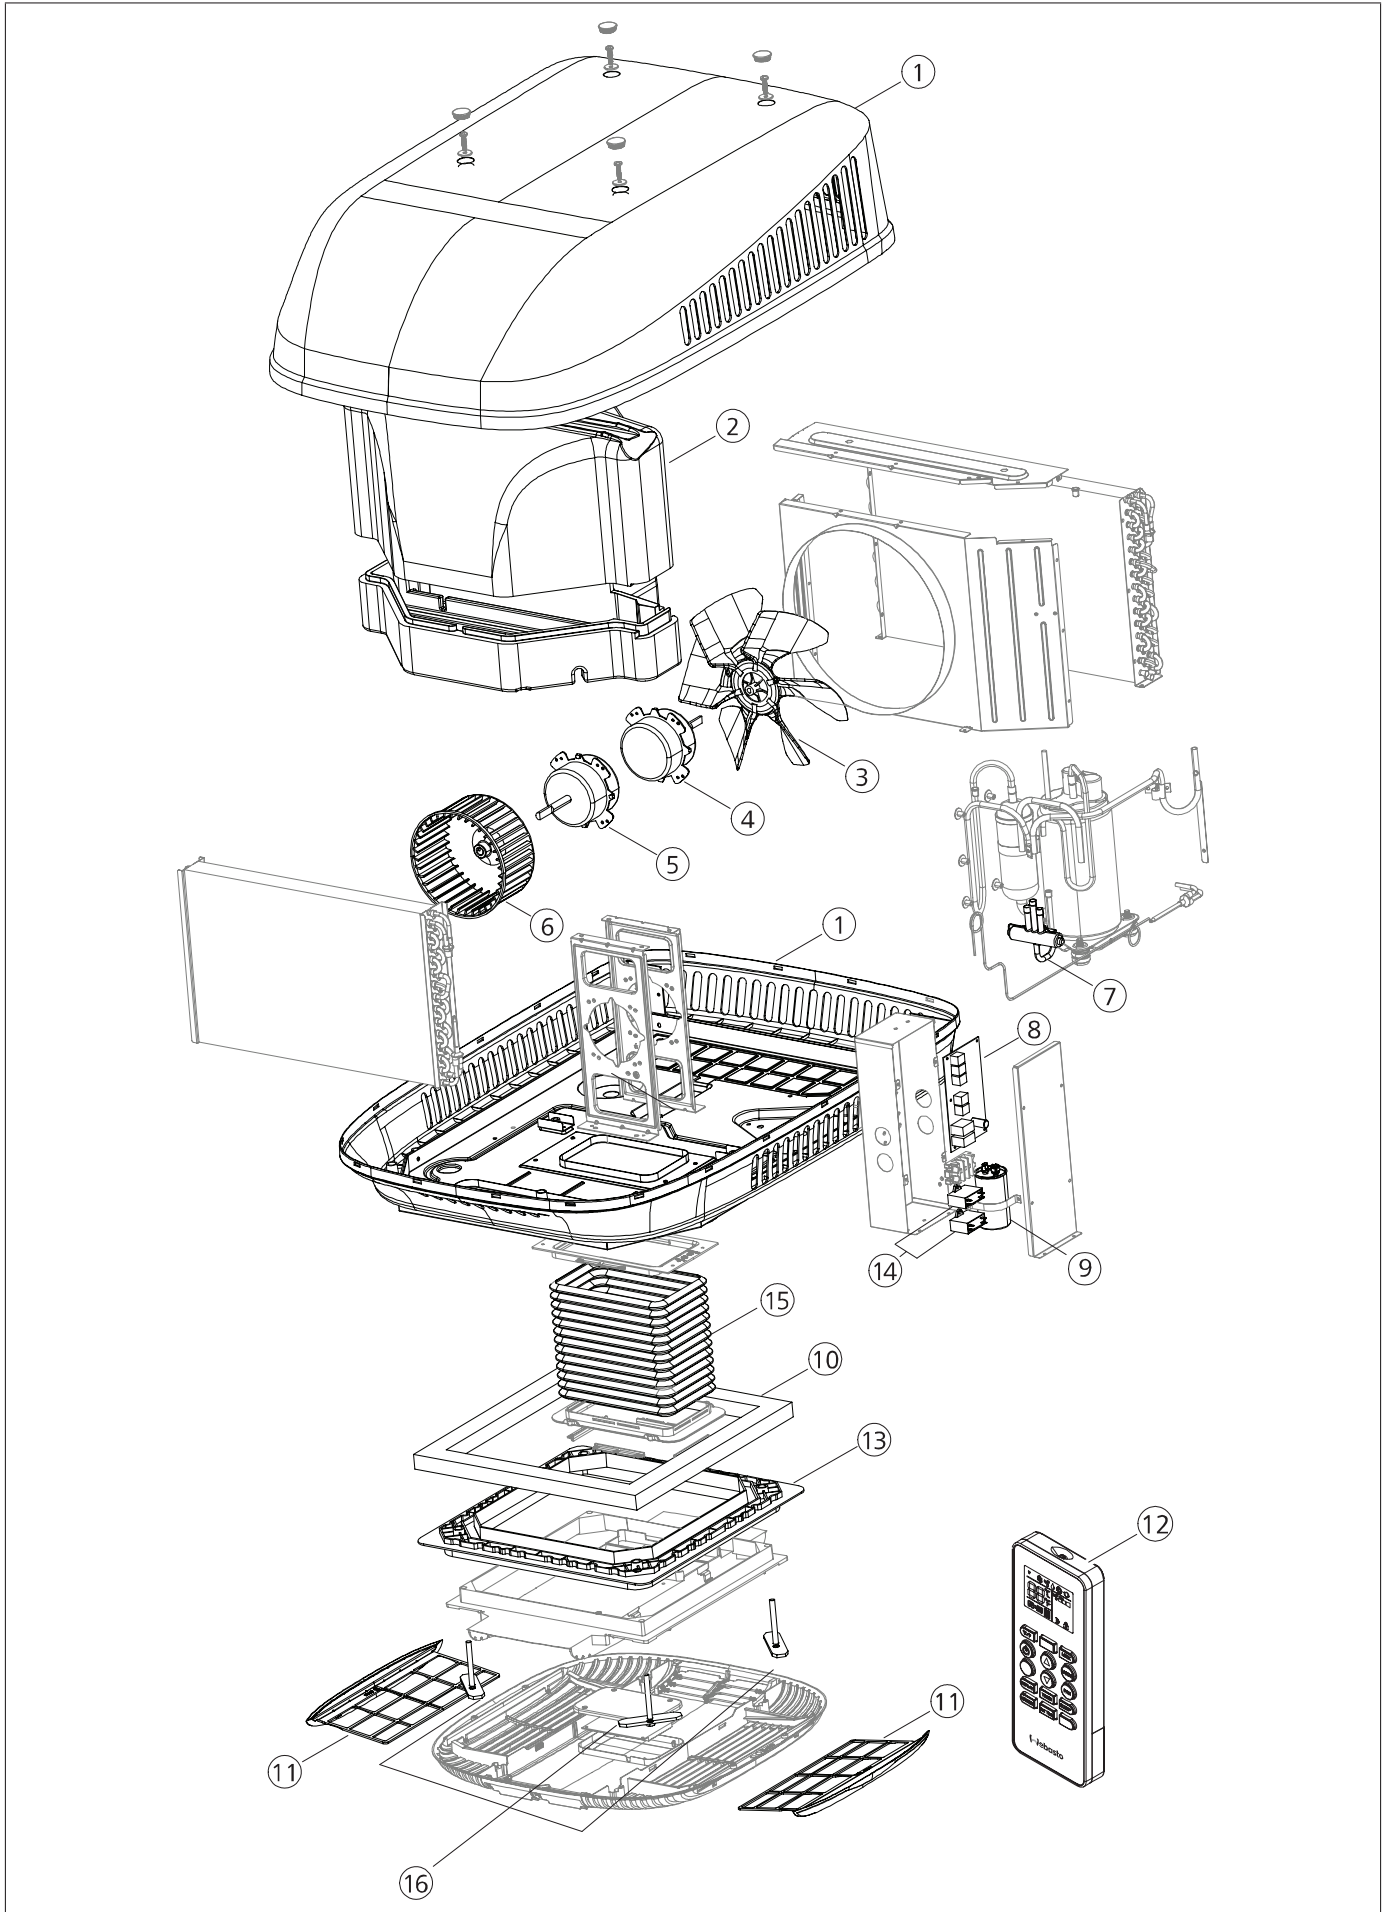

4 Cool Top Trail 35

Cool Top Trail 35

Pos.	Part no.	Description	Beschreibung	Omschrijving	Description	Descrizione	Denominación	Beskrivning
1	HGN7330108000WB	Cover and Base CTT35	Abdeckung und Boden CTT35	Deksel en basis CTT35	Couvercle et base CTT35	Coperchio e base CTT35	Cubierta y base CTT35	Skydd och basen
2	HGN7330105002ZH	Styrene Foam Assembly	Styropor Baugruppe	Piepschuim eenheid	Ensemble polystyrène expansé	Gruppo polistirene espanso estruso	Conjunto del poliestireno expandido	Styrenplastenheten
3	HGN7270100006	Outdoor Fan CTT35	Außenlüfter CTT35	Ventilator buiten CTT35	Ventilateur extérieur CTT35	Ventilatore esterno CTT35	Ventilador exterior CTT35	Utomhusfläkt CTT35
4	HGN7270102002	Motor Outdoor Fan CTT35	Gebläse motor außen CTT35	Ventilator motor buiten CTT35	Moteur de ventilateur extérieur CTT35	Motore dal ventilatore esterno CTT35	Motor de ventilador exterior CTT35	Utomhusfläktmotor CTT35
5	HGN7330103002	Motor Indoor Fan CTT35	Gebläse motor innen CTT35	Ventilator motor binnen CTT35	Moteur de ventilateur intérieur CTT35	Motore dal ventilatore interno CTT35	Motor de ventilador interior CTT35	Inomhusfläktmotor CTT35
6	HGN7330100005	Indoor Fan CTT35	Innenlüfter CTT35	Ventilator binnen CTT35	Ventilateur intérieur CTT35	Ventilatore interno CTT35	Ventilador interior CTT35	Inomhusfläkt CTT35
7	HGNTZL05431	4 Way Valve CTT20-24-35	4-Wege-Ventil CTT20-24-35	4-wegs klep CTT20-24-35	Vanne 4-voies CTT20-24-35	Valvola a 4 vie CTT20-24-35	Válvula de 4 vías CTT20-24-35	4-vägs ventil CTT20-24-35
8	HGN7330170008ZH	Control Board CTT35	Leiterplatten CTT35	Printplaat CTT35	Plaque à circuit imprimé CTT35	Circuito stampato CTT35	Circuito impreso CTT35	Mönsterkort CTT35
9	HGNTDQ04205	Compressor capacitor CTT35-CTT28	Kondensator Verdichter CTT35-CTT28	Compressorcondensator CTT35-CTT28	Condensateur compresseur CTT35-CTT28	Condensatore compressore CTT35-CTT28	Condensador compresor CTT35-CTT28	Kondensator kompressor CTT35-CTT28
10	HGN7270000008ZH	Outlet Gasket CTT35	Auslassabdichtung CTT35	Pakking uitlaat CTT35	Joint de sortie CTT35	Guarnizione uscita CTT35	Junta salida CTT35	Packning utgång CTT35
11	HGN7339101006	Air Filter Set CTT20-24-35	Luftfilter CTT20-24-35	Luchtfilters CTT20-24-35	Filtres d'aire CTT20-24-35	Filtri aria CTT20-24-35	Filtros de aire CTT20-24-35	Luftfiltersats CTT20-24-35
12	HGN7339170002WBZH	Remote control	Fernbedienung	Afstandsbediening	Télécommande	Telecomando	Mando a distancia	Fjärrkontroll
13	HGN40100007	Adaptor frame 400 x 400 mm	Adaptterahmen 400 x 400 mm	Adapterframe 400 x 400 mm	Châssis adaptateur 400 x 400 mm	Telaio adattatore 400 x 400 mm	Bastidor adaptador 400 x 400 mm	Adaptteram 400 x 400 mm
14	HGNTDQ04106	Capacitor Indoor and Outdoor Fan CTT35	Kondensator Gebläse innen / außen CTT35	Condensator ventilator binnen / buiten CTT35	Condensateur soufflante intérieur / extérieur CTT35	Condensatore ventilatore interno / esterno CTT35	Condensador ventilador interior / exteriores CTT35	Kondensator inomhusfläkt / utomhusfläkt CTT35
15	HGN7339100005LZH	Air Duct Kit CTT35 long	Luftkanalenset CTT35 lang	Luchtkanalenset CTT35 lang	Kit de gaines d'air CTT35 longue	Kit condotti dell'aria CTT35 lungo	Kit de canales de aire CTT35 largo	Luftfiltersats CTT35 långa
16	HGN181059ZH	Mounting Kit	Montagekit	Montagekit	Set montage	Kit di fissaggio	Equipo de montaje	Parti per montaggio