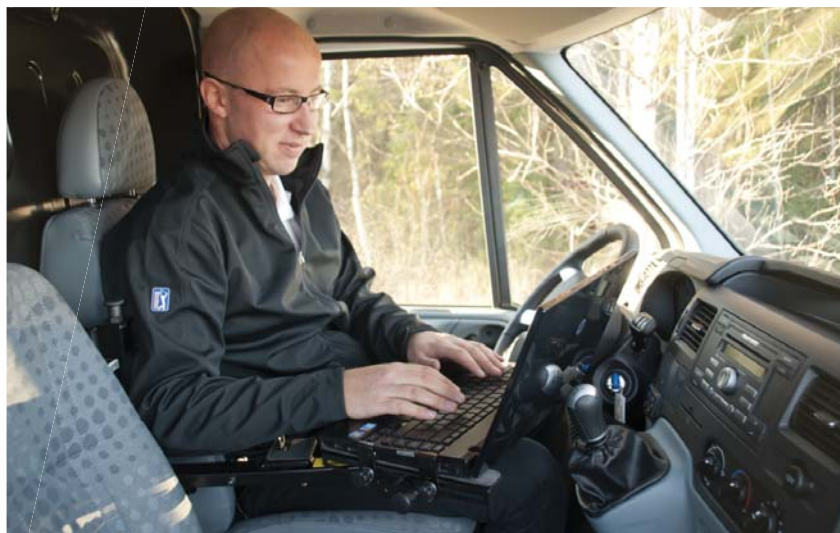

Zirkona Backwall

TELESKOOPPI

Huoltoajoneuvojen takaseinään
asennettava tietokoneteline

Tuotenumero: ZI 401820

TUOTESELOSTE BACKWALL TELESKOOPPI

- Kannettaville tietokoneille tarkoitettu tietokoneteline, joka asennetaan huoltoajoneuvojen takaseinään
- Teleskooppiominaisuuden ansiosta tietokoneen voi siirtää lähemmäksi käyttäjää
- Sopii useimpiin takaseinällisiin ajoneuvoihin
- Mukana säädettävät kiinnikkeet
- Varsi lukittuu ylös käännettäessä automaattisesti
- Väri: Musta

Zirkona Backwall Teleskooppi on suunniteltu asennettavaksi ohjaamon takaseinään. Säädettävien kiinnikkeiden avulla telineen asennus käy helposti. Tuote sopii mainiosti huoltoajoneuvoihin ja pienempiin tavarankuljetusajoneuvoihin. Tietokone käännetään käytön ajaksi alas ja ennen ajamaan lähtöä ylös.

Telineen varsi lukittuu automaattisesti ollessaan ylös käännettynä. Zirkona Backwall Teleskoopin rakenne ja toiminnot ovat samat kuin Backwall Standardissa. Lisäksi siinä on pidennettävä varsi, joka antaa käyttäjälle enemmän mukautusmahdollisuuksia.