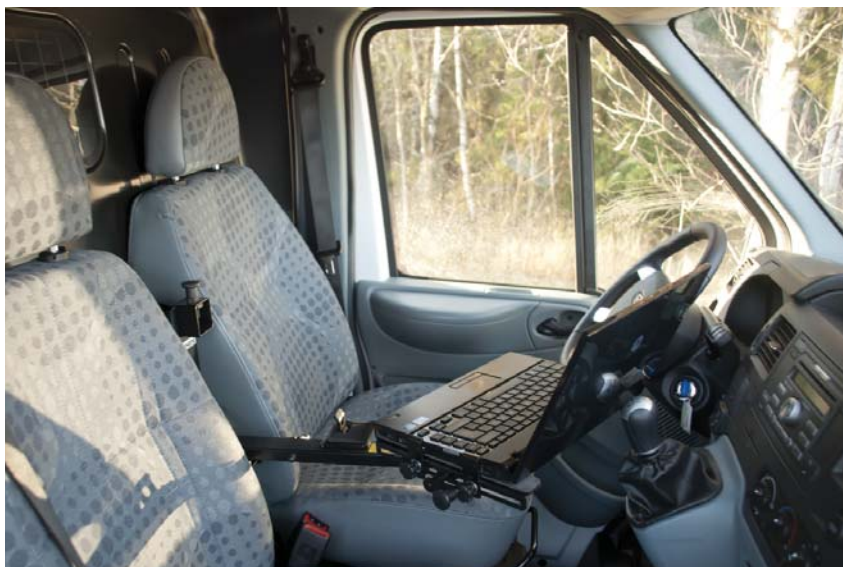

Zirkona Backwall

STANDARD

Huoltoajoneuvojen ja henkilöautojen takaseinään
asennettava tietokoneteline

Tuotenumero: ZI 401810

TUOTESELOSTE BACKWALL STANDARD

- Kannettaville tietokoneille tarkoitettu tietokoneteline, joka asennetaan huoltoajoneuvojen takaseinään
- Sopii useimpiin takaseinälisiin ajoneuvoihin
- Mukana säädettävät kiinnikkeet
- Varsi lukittuu ylös käännettäessä automaattisesti
- Väri: Musta

Zirkona Backwall Standard on suunniteltu asennettavaksi ohjaamon takaseinään. Säädettävien kiinnikkeiden avulla telineen asennus käy helposti. Tuote sopii mainiosti huoltoajoneuvoihin ja pienempiin tavarankuljetusajoneuvoihin.

Sitä voidaan käyttää myös henkilöautoissa, joissa on seinä tai ristikko kuljettajanistuimen takana. Tietokone käännetään käytön ajaksi alas ja ennen ajamaan lähtöä ylös. Telineen varsi lukittuu automaattisesti ollessaan ylös käännettynä.