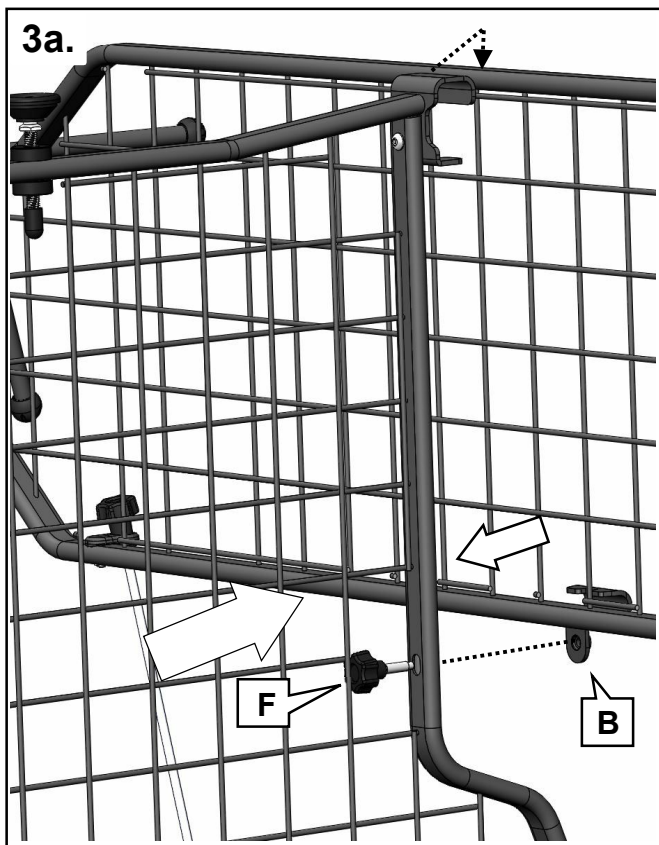

TDG 1627D

FITTING INSTRUCTION / INSTRUCTION DE MONTAGE / EINBAUANLEITUNG /
ISTRUZIONI PER L'USO / INSTRUCCIONES DE MONTAJE / MONTAGEHANDLEIDING

VW TOUAREG

LUGGAGE PARTITION DIVIDER / PARTITION CENTALE DE COFFRE À BAGAGES /
ABTRENUNG - GEPÄCKKRAUMGITTER / RED DE DIVISIÓN DEL MALETERO /
DIVISORIO CENTRALE BAGAGLIAIO / DE VERDELER VAN DE BAGAGEVERDELING

(50:50)

(60:40)

TDG 1627D

FITTING INSTRUCTION / INSTRUCTION DE MONTAGE / EINBAUANLEITUNG /
ISTRUZIONI PER L'USO / INSTRUCCIONES DE MONTAJE / MONTAGEHANDLEIDING

VW TOUAREG

LUGGAGE PARTITION DIVIDER / PARTITION CENTALE DE COFFRE À BAGAGES /
ABTRENNUNG - GEPÄCKRAUMGITTER / RED DE DIVISIÓN DEL MALETERO /
DIVISORIO CENTRALE BAGAGLIAIO / DE VERDELER VAN DE BAGAGEVERDELING