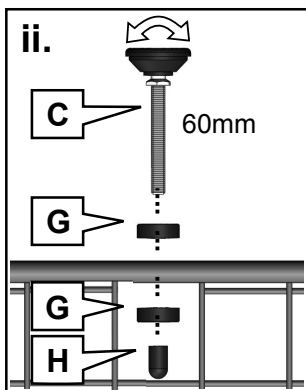

(50:50)

(60:40)

TDG 1627D

FITTING INSTRUCTION / INSTRUCTION DE MONTAGE / EINBAUANLEITUNG /
ISTRUZIONI PER L'USO / INSTRUCCIONES DE MONTAJE / MONTAGEHANDLEIDING

VW TOUAREG

LUGGAGE PARTITION DIVIDER / PARTITION CENTALE DE COFFRE À BAGAGES /
ABTRENNUNG - GEPÄCKRAUMGITTER / RED DE DIVISIÓN DEL MALETERO /
DIVISORIO CENTRALE BAGAGLIAIO / DE VERDELER VAN DE BAGAGEVERDELING