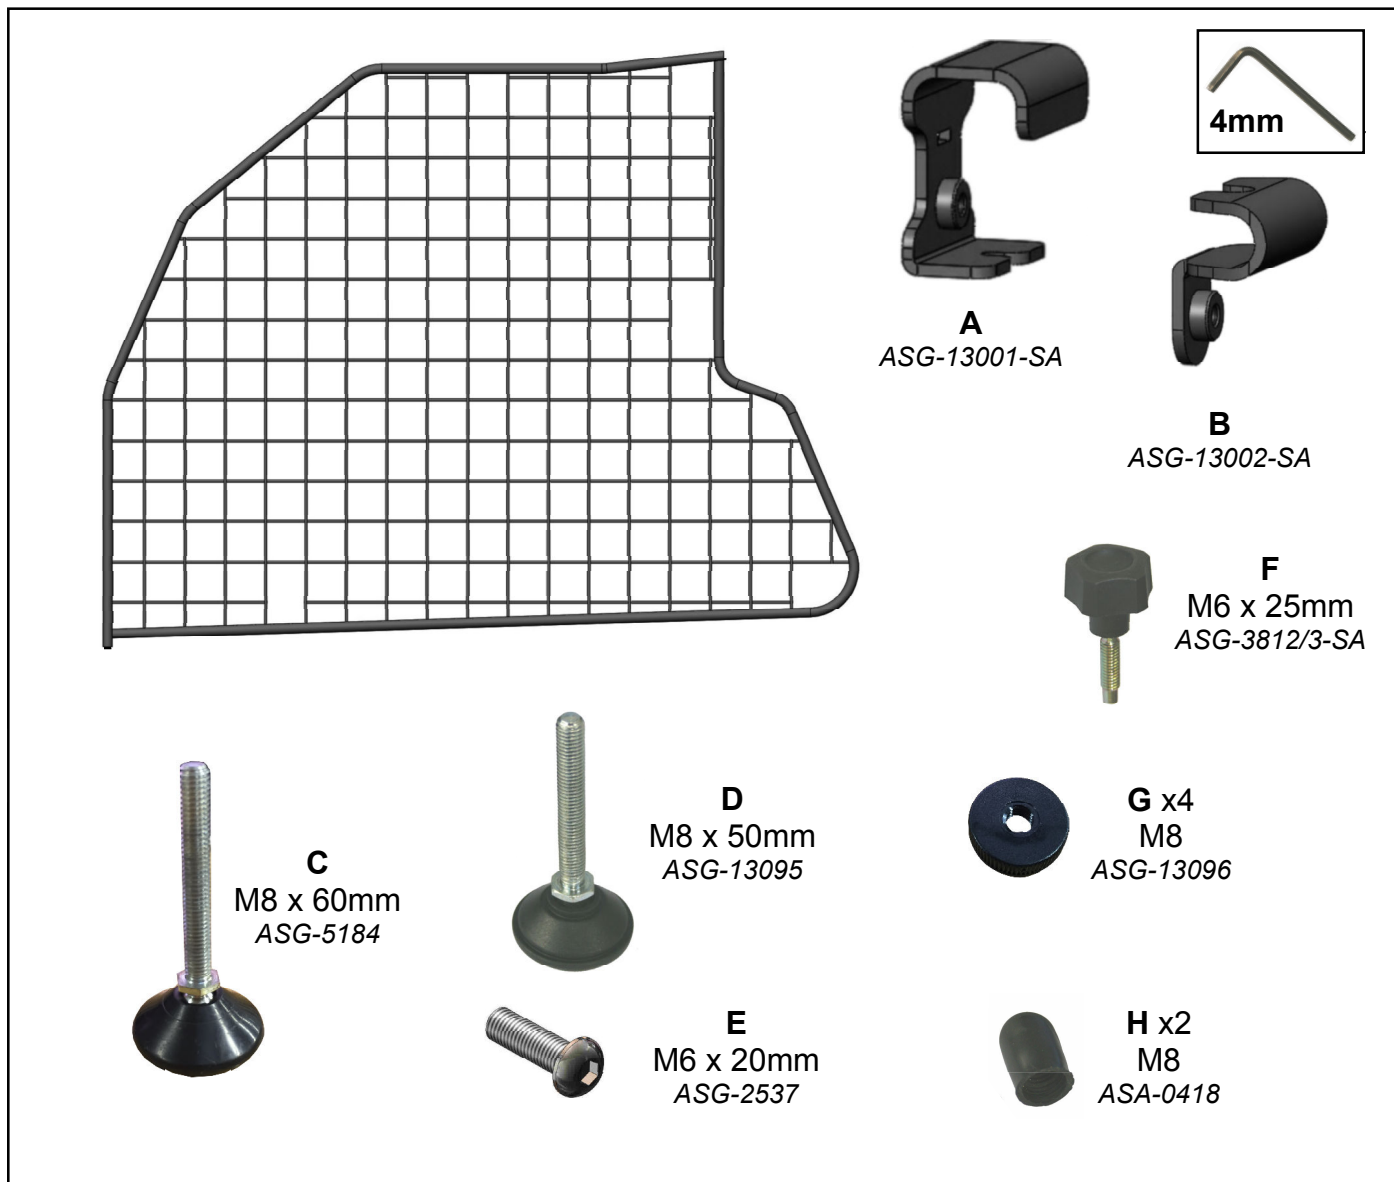

TDG 1627D

FITTING INSTRUCTION / INSTRUCTION DE MONTAGE / EINBAUANLEITUNG /
ISTRUZIONI PER L'USO / INSTRUCCIONES DE MONTAJE / MONTAGEHANDLEIDING

VW TOUAREG

LUGGAGE PARTITION DIVIDER / PARTITION CENTALE DE COFFRE À BAGAGES /
ABTRENUNG - GEPÄCKKRAUMGITTER / RED DE DIVISIÓN DEL MALETERO /
DIVISORIO CENTRALE BAGAGLIAIO / DE VERDELER VAN DE BAGAGEVERDELING

(50:50)

(60:40)

TDG 1627D

FITTING INSTRUCTION / INSTRUCTION DE MONTAGE / EINBAUANLEITUNG /
ISTRUZIONI PER L'USO / INSTRUCCIONES DE MONTAJE / MONTAGEHANDLEIDING

VW TOUAREG

LUGGAGE PARTITION DIVIDER / PARTITION CENTALE DE COFFRE À BAGAGES /
ABTRENNUNG - GEPÄCKRAUMGITTER / RED DE DIVISIÓN DEL MALETERO /
DIVISORIO CENTRALE BAGAGLIAIO / DE VERDELER VAN DE BAGAGEVERDELING