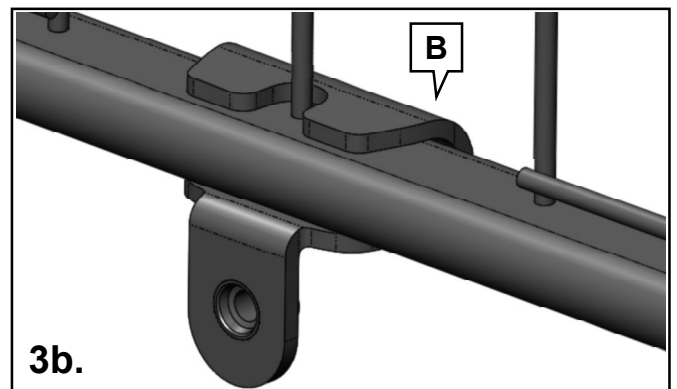

(50:50)

(60:40)

TDG 1627D

FITTING INSTRUCTION / INSTRUCTION DE MONTAGE / EINBAUANLEITUNG /
ISTRUZIONI PER L'USO / INSTRUCCIONES DE MONTAJE / MONTAGEHANDLEIDING

VW TOUAREG

LUGGAGE PARTITION DIVIDER / PARTITION CENTALE DE COFFRE À BAGAGES /
ABTRENNUNG - GEPÄCKRAUMGITTER / RED DE DIVISIÓN DEL MALETERO /
DIVISORIO CENTRALE BAGAGLIAIO / DE VERDELER VAN DE BAGAGEVERDELING