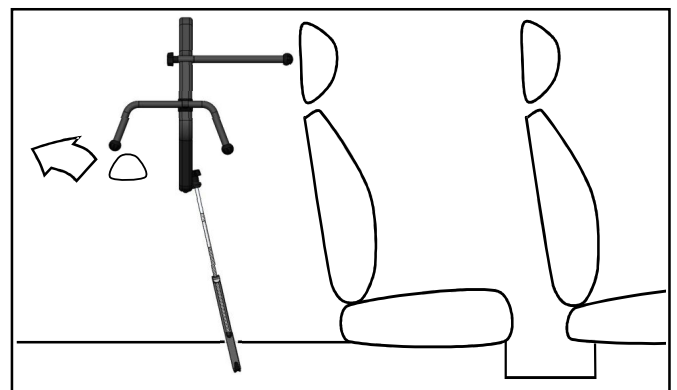

TDG 1627D

FITTING INSTRUCTION / INSTRUCTION DE MONTAGE / EINBAUANLEITUNG /
ISTRUZIONI PER L'USO / INSTRUCCIONES DE MONTAJE / MONTAGEHANDLEIDING

VW TOUAREG

LUGGAGE PARTITION DIVIDER / PARTITION CENTALE DE COFFRE À BAGAGES /
ABTRENUNG - GEPÄCKKRAUMGITTER / RED DE DIVISIÓN DEL MALETERO /
DIVISORIO CENTRALE BAGAGLIAIO / DE VERDELER VAN DE BAGAGEVERDELING

(50:50)

(60:40)

TDG 1627D

FITTING INSTRUCTION / INSTRUCTION DE MONTAGE / EINBAUANLEITUNG /
ISTRUZIONI PER L'USO / INSTRUCCIONES DE MONTAJE / MONTAGEHANDLEIDING

VW TOUAREG

LUGGAGE PARTITION DIVIDER / PARTITION CENTALE DE COFFRE À BAGAGES /
ABTRENNUNG - GEPÄCKRAUMGITTER / RED DE DIVISIÓN DEL MALETERO /
DIVISORIO CENTRALE BAGAGLIAIO / DE VERDELER VAN DE BAGAGEVERDELING