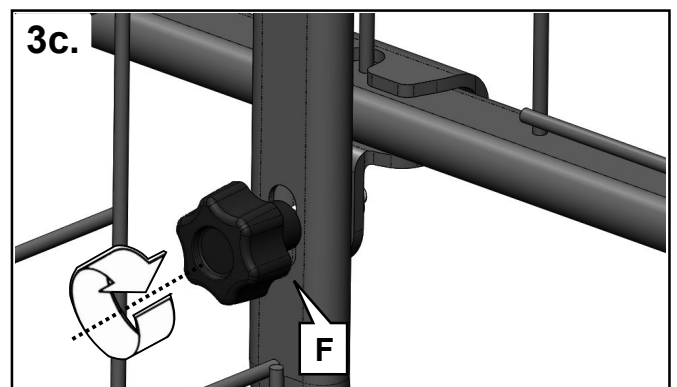

(50:50)

(60:40)

TDG 1627D

FITTING INSTRUCTION / INSTRUCTION DE MONTAGE / EINBAUANLEITUNG /
ISTRUZIONI PER L'USO / INSTRUCCIONES DE MONTAJE / MONTAGEHANDLEIDING

VW TOUAREG

LUGGAGE PARTITION DIVIDER / PARTITION CENTALE DE COFFRE À BAGAGES /
ABTRENNUNG - GEPÄCKRAUMGITTER / RED DE DIVISIÓN DEL MALETERO /
DIVISORIO CENTRALE BAGAGLIAIO / DE VERDELER VAN DE BAGAGEVERDELING