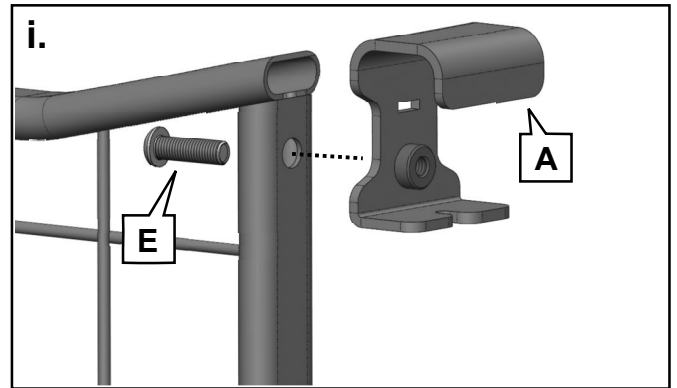

(50:50)

(60:40)

TDG 1627D

FITTING INSTRUCTION / INSTRUCTION DE MONTAGE / EINBAUANLEITUNG /
ISTRUZIONI PER L'USO / INSTRUCCIONES DE MONTAJE / MONTAGEHANDLEIDING

VW TOUAREG

LUGGAGE PARTITION DIVIDER / PARTITION CENTALE DE COFFRE À BAGAGES /
ABTRENNUNG - GEPÄCKRAUMGITTER / RED DE DIVISIÓN DEL MALETERO /
DIVISORIO CENTRALE BAGAGLIAIO / DE VERDELER VAN DE BAGAGEVERDELING