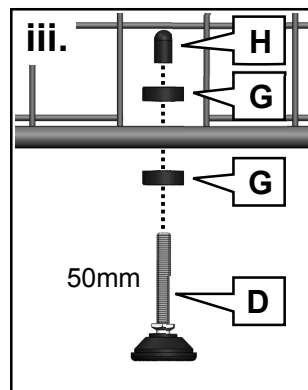

(50:50)

(60:40)

TDG 1627D

FITTING INSTRUCTION / INSTRUCTION DE MONTAGE / EINBAUANLEITUNG /
ISTRUZIONI PER L'USO / INSTRUCCIONES DE MONTAJE / MONTAGEHANDLEIDING

VW TOUAREG

LUGGAGE PARTITION DIVIDER / PARTITION CENTALE DE COFFRE À BAGAGES /
ABTRENNUNG - GEPÄCKRAUMGITTER / RED DE DIVISIÓN DEL MALETERO /
DIVISORIO CENTRALE BAGAGLIAIO / DE VERDELER VAN DE BAGAGEVERDELING

TDG 1627D

FITTING INSTRUCTION / INSTRUCTION DE MONTAGE / EINBAUANLEITUNG /
ISTRUZIONI PER L'USO / INSTRUCCIONES DE MONTAJE / MONTAGEHANDLEIDING

VW TOUAREG

LUGGAGE PARTITION DIVIDER / PARTITION CENTALE DE COFFRE À BAGAGES /
ABTRENUNG - GEPÄCKKRAUMGITTER / RED DE DIVISIÓN DEL MALETERO /
DIVISORIO CENTRALE BAGAGLIAIO / DE VERDELER VAN DE BAGAGEVERDELING