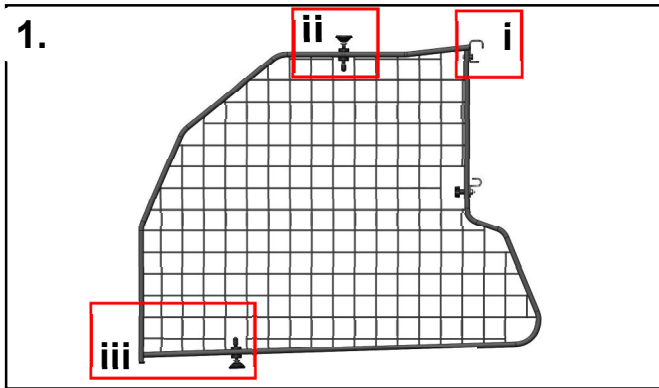

(50:50)

(60:40)

TDG 1627D

FITTING INSTRUCTION / INSTRUCTION DE MONTAGE / EINBAUANLEITUNG /
ISTRUZIONI PER L'USO / INSTRUCCIONES DE MONTAJE / MONTAGEHANDLEIDING

VW TOUAREG

LUGGAGE PARTITION DIVIDER / PARTITION CENTALE DE COFFRE À BAGAGES /
ABTRENNUNG - GEPÄCKRAUMGITTER / RED DE DIVISIÓN DEL MALETERO /
DIVISORIO CENTRALE BAGAGLIAIO / DE VERDELER VAN DE BAGAGEVERDELING