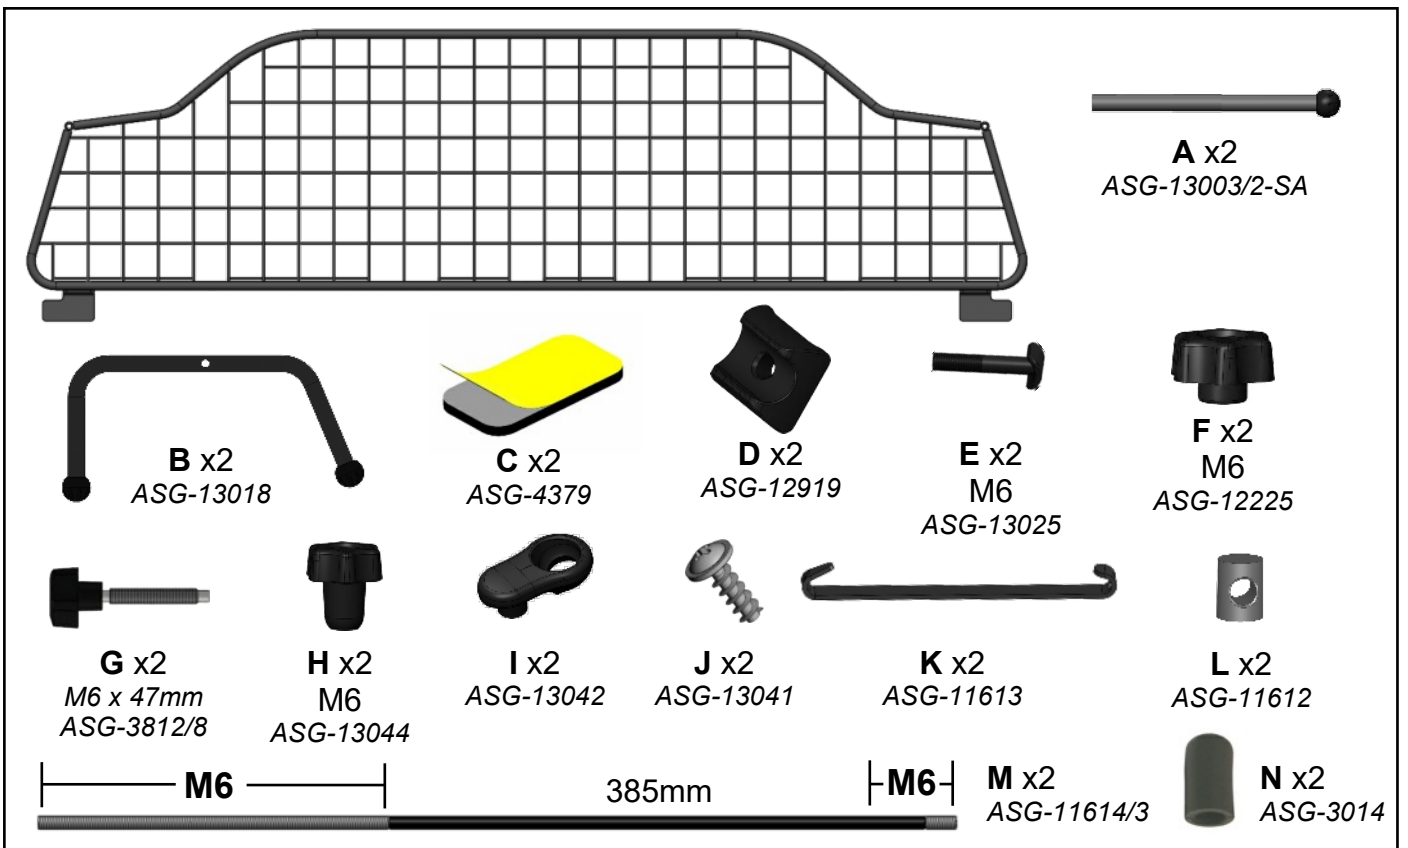

TDG 1539

FITTING INSTRUCTION / INSTRUCTION DE MONTAGE / EINBAUANLEITUNG /
ISTRUZIONI PER L'USO / INSTRUCCIONES DE MONTAJE / MONTAGEHANDLEIDING

JEEP GRAND CHEROKEE

DOG GUARD / GRILLE PROTECTRICE POUR CHIEN / HUNDEGITTER /
RIPARO PER CANI / DEFENSA PARA PERROS / HONDEREK

TDG 1539

FITTING INSTRUCTION / INSTRUCTION DE MONTAGE / EINBAUANLEITUNG /
ISTRUZIONI PER L'USO / INSTRUCCIONES DE MONTAJE / MONTAGEHANDLEIDUNG

JEEP GRAND CHEROKEE

DOG GUARD / GRILLE PROTECTRICE POUR CHIEN / HUNDEGITTER /
RIPARO PER CANI / DEFENSA PARA PERROS / HONDEREK