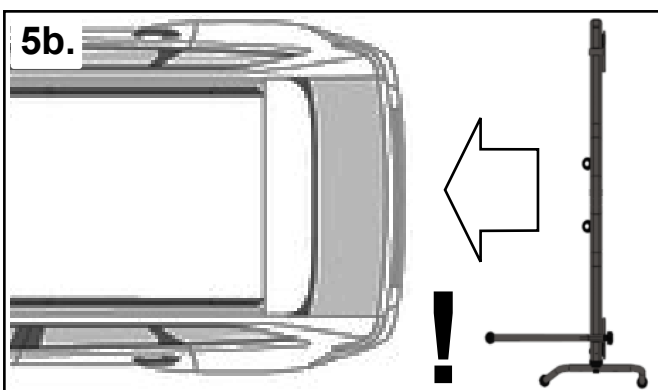

TDG 1539

FITTING INSTRUCTION / INSTRUCTION DE MONTAGE / EINBAUANLEITUNG /
ISTRUZIONI PER L'USO / INSTRUCCIONES DE MONTAJE / MONTAGEHANDLEIDING

JEEP GRAND CHEROKEE

DOG GUARD / GRILLE PROTECTRICE POUR CHIEN / HUNDEGITTER /
RIPARO PER CANI / DEFENSA PARA PERROS / HONDEREK