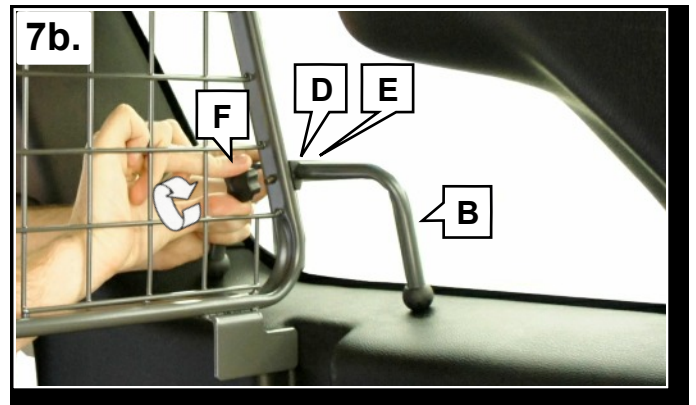

TDG 1539

FITTING INSTRUCTION / INSTRUCTION DE MONTAGE / EINBAUANLEITUNG /
ISTRUZIONI PER L'USO / INSTRUCCIONES DE MONTAJE / MONTAGEHANDLEIDUNG

JEEP GRAND CHEROKEE

DOG GUARD / GRILLE PROTECTRICE POUR CHIEN / HUNDEGITTER /
RIPARO PER CANI / DEFENSA PARA PERROS / HONDEREK