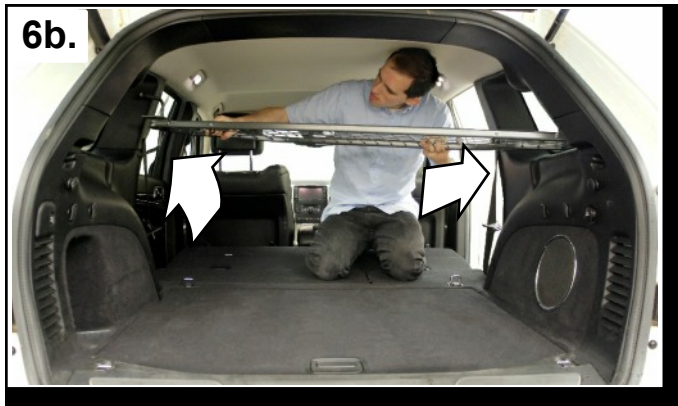

TDG 1539

FITTING INSTRUCTION / INSTRUCTION DE MONTAGE / EINBAUANLEITUNG /
ISTRUZIONI PER L'USO / INSTRUCCIONES DE MONTAJE / MONTAGEHANDLEIDUNG

JEEP GRAND CHEROKEE

DOG GUARD / GRILLE PROTECTRICE POUR CHIEN / HUNDEGITTER /
RIPARO PER CANI / DEFENSA PARA PERROS / HONDEREK