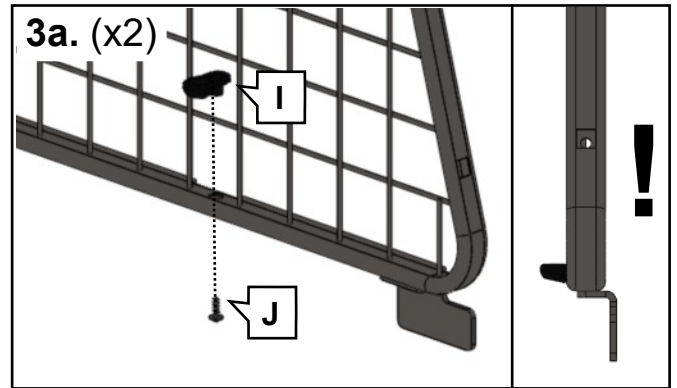

TDG 1539

FITTING INSTRUCTION / INSTRUCTION DE MONTAGE / EINBAUANLEITUNG /
ISTRUZIONI PER L'USO / INSTRUCCIONES DE MONTAJE / MONTAGEHANDLEIDING

JEEP GRAND CHEROKEE

DOG GUARD / GRILLE PROTECTRICE POUR CHIEN / HUNDEGITTER /
RIPARO PER CANI / DEFENSA PARA PERROS / HONDEREK