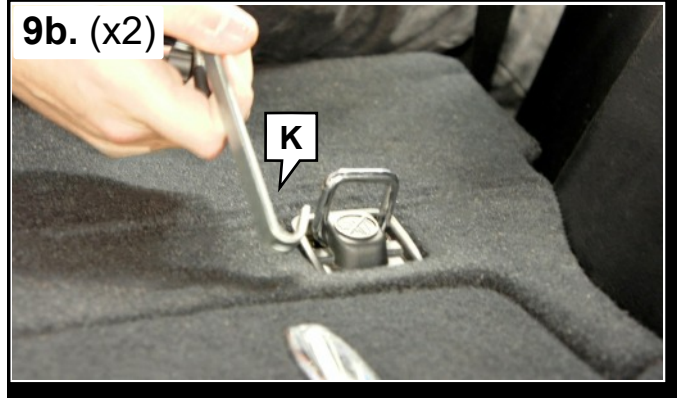

TDG 1539

FITTING INSTRUCTION / INSTRUCTION DE MONTAGE / EINBAUANLEITUNG /
ISTRUZIONI PER L'USO / INSTRUCCIONES DE MONTAJE / MONTAGEHANDLEIDUNG

JEEP GRAND CHEROKEE

DOG GUARD / GRILLE PROTECTRICE POUR CHIEN / HUNDEGITTER /
RIPARO PER CANI / DEFENSA PARA PERROS / HONDEREK

9b. (x2)