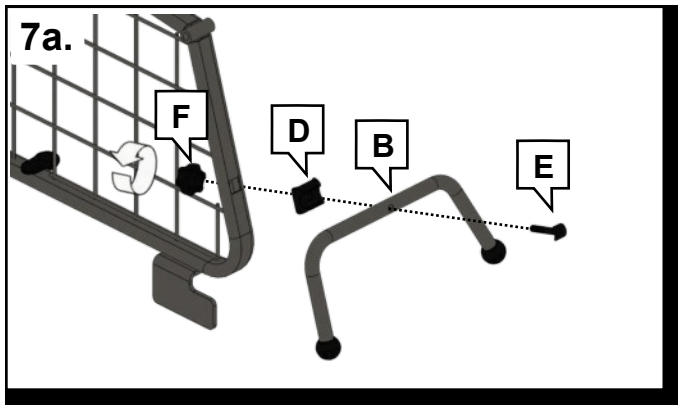

TDG 1539

FITTING INSTRUCTION / INSTRUCTION DE MONTAGE / EINBAUANLEITUNG /
ISTRUZIONI PER L'USO / INSTRUCCIONES DE MONTAJE / MONTAGEHANDLEIDING

JEEP GRAND CHEROKEE

DOG GUARD / GRILLE PROTECTRICE POUR CHIEN / HUNDEGITTER /
RIPARO PER CANI / DEFENSA PARA PERROS / HONDEREK

TDG 1539

FITTING INSTRUCTION / INSTRUCTION DE MONTAGE / EINBAUANLEITUNG /
ISTRUZIONI PER L'USO / INSTRUCCIONES DE MONTAJE / MONTAGEHANDLEIDUNG

JEEP GRAND CHEROKEE

DOG GUARD / GRILLE PROTECTRICE POUR CHIEN / HUNDEGITTER /
RIPARO PER CANI / DEFENSA PARA PERROS / HONDEREK