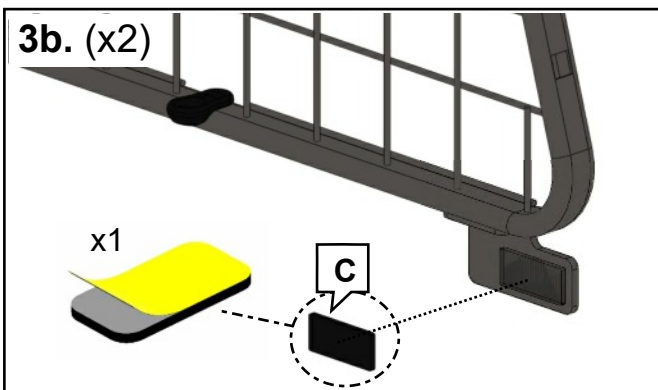

TDG 1539

FITTING INSTRUCTION / INSTRUCTION DE MONTAGE / EINBAUANLEITUNG /
ISTRUZIONI PER L'USO / INSTRUCCIONES DE MONTAJE / MONTAGEHANDLEIDING

JEEP GRAND CHEROKEE

DOG GUARD / GRILLE PROTECTRICE POUR CHIEN / HUNDEGITTER /
RIPARO PER CANI / DEFENSA PARA PERROS / HONDEREK