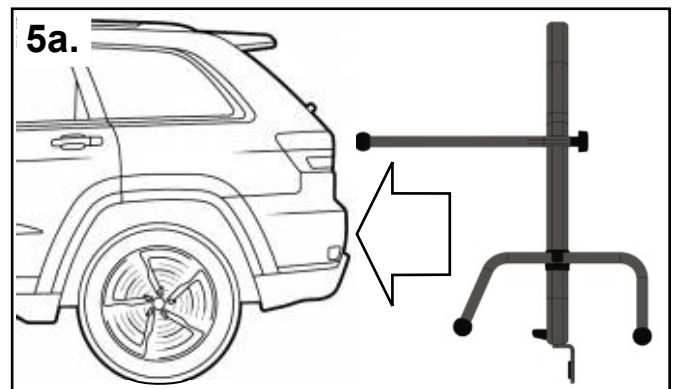

TDG 1539

FITTING INSTRUCTION / INSTRUCTION DE MONTAGE / EINBAUANLEITUNG /
ISTRUZIONI PER L'USO / INSTRUCCIONES DE MONTAJE / MONTAGEHANDLEIDING

JEEP GRAND CHEROKEE

DOG GUARD / GRILLE PROTECTRICE POUR CHIEN / HUNDEGITTER /
RIPARO PER CANI / DEFENSA PARA PERROS / HONDEREK