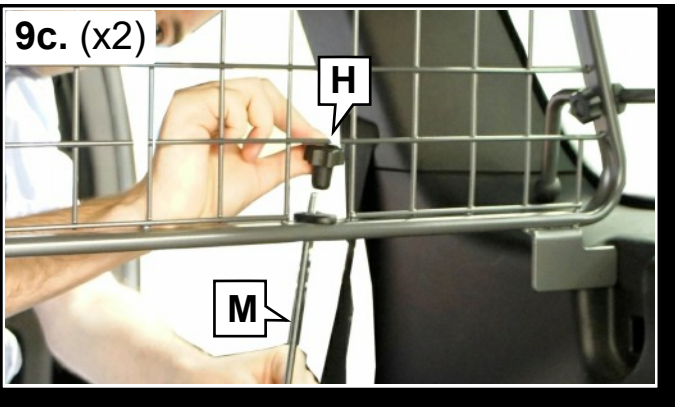

TDG 1539

FITTING INSTRUCTION / INSTRUCTION DE MONTAGE / EINBAUANLEITUNG /
ISTRUZIONI PER L'USO / INSTRUCCIONES DE MONTAJE / MONTAGEHANDLEIDUNG

JEEP GRAND CHEROKEE

DOG GUARD / GRILLE PROTECTRICE POUR CHIEN / HUNDEGITTER /
RIPARO PER CANI / DEFENSA PARA PERROS / HONDEREK

9c. (x2)