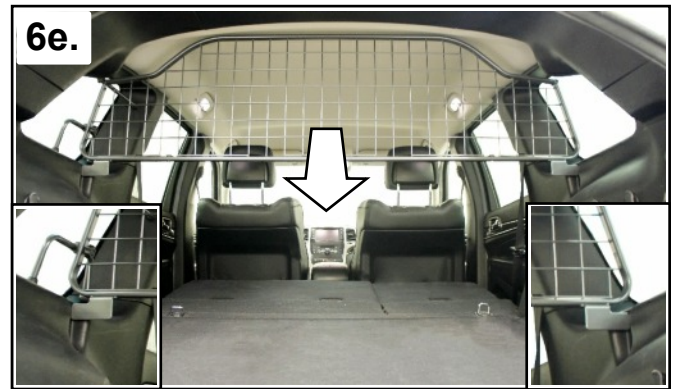

TDG 1539

FITTING INSTRUCTION / INSTRUCTION DE MONTAGE / EINBAUANLEITUNG /
ISTRUZIONI PER L'USO / INSTRUCCIONES DE MONTAJE / MONTAGEHANDLEIDUNG

JEEP GRAND CHEROKEE

DOG GUARD / GRILLE PROTECTRICE POUR CHIEN / HUNDEGITTER /
RIPARO PER CANI / DEFENSA PARA PERROS / HONDEREK