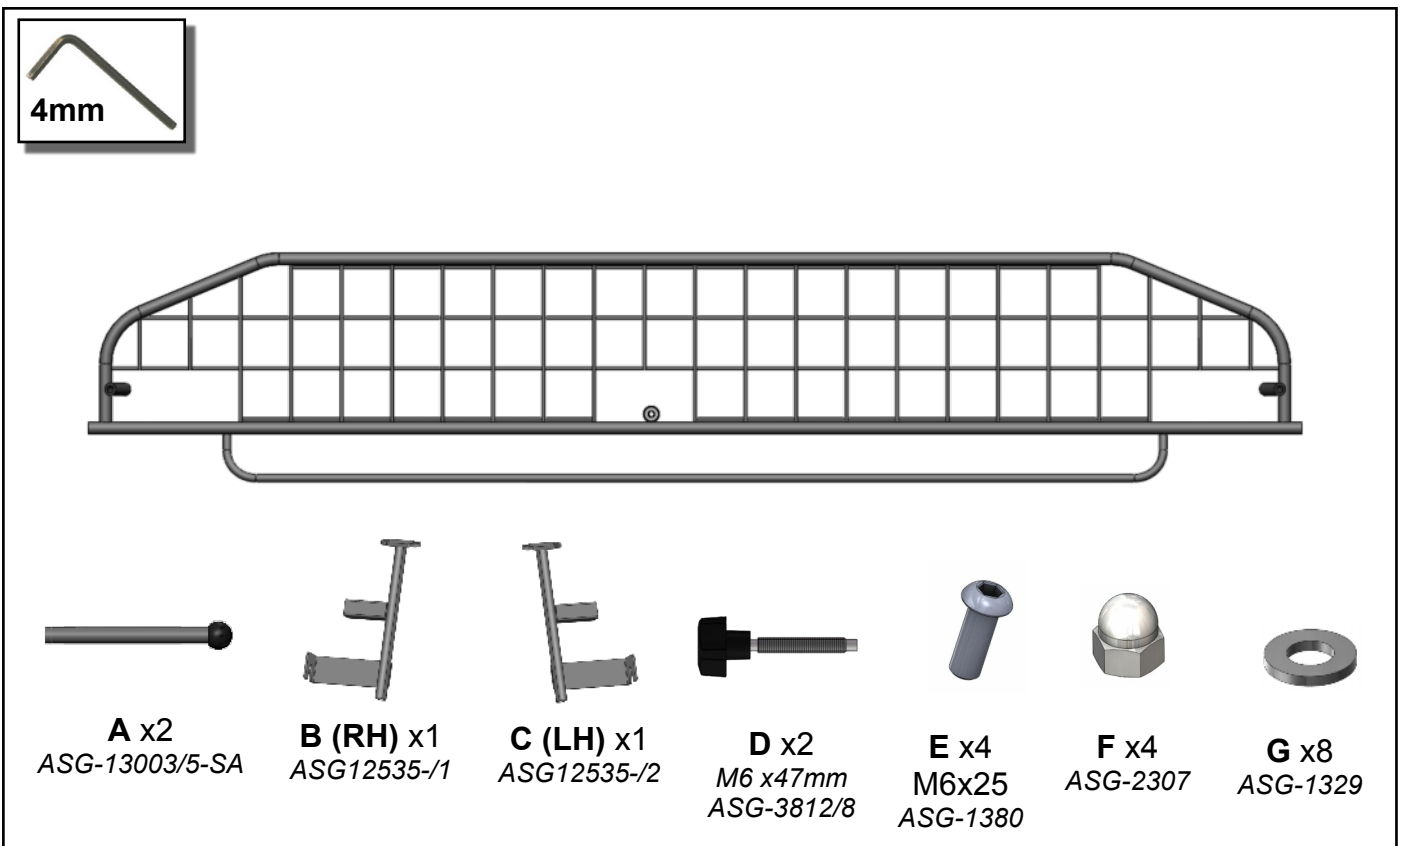

TDG 1538

FITTING INSTRUCTION / INSTRUCTION DE MONTAGE / EINBAUANLEITUNG /
ISTRUZIONI PER L'USO / INSTRUCCIONES DE MONTAJE / MONTAGEHANDLEIDING

NISSAN QASHQAI (PANORAMIC)

DOG GUARD / GRILLE PROTECTRICE POUR CHIEN / HUNDEGITTER /
RIPARO PER CANI / DEFENSA PARA PERROS / HONDEREK