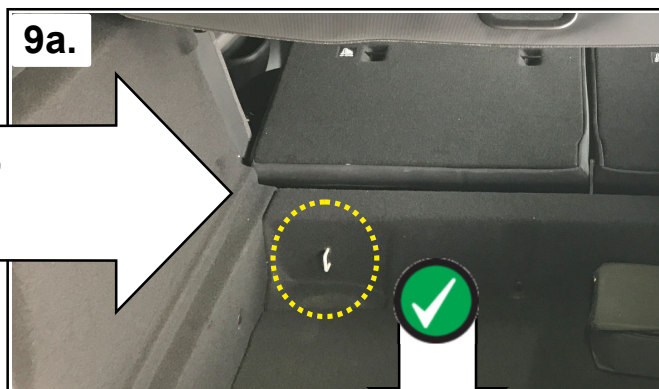

TDG 1501

FITTING INSTRUCTION / INSTRUCTION DE MONTAGE / EINBAUANLEITUNG /
ISTRUZIONI PER L'USO / INSTRUCCIONES DE MONTAJE / MONTAGEHANDLEIDUNG

MINI CLUBMAN

DOG GUARD / GRILLE PROTECTRICE POUR CHIEN / HUNDEGITTER /
RIPARO PER CANI / DEFENSA PARA PERROS / HONDEREK