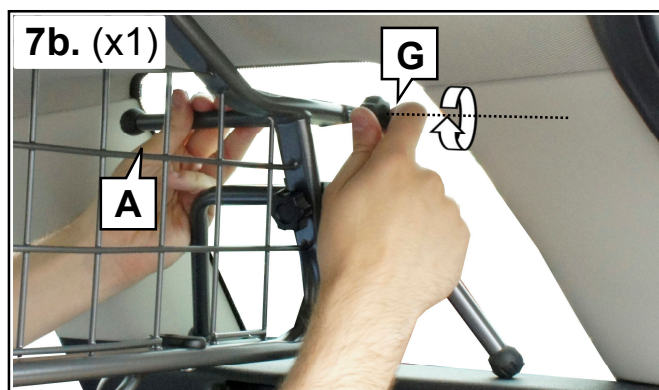

TDG 1501

FITTING INSTRUCTION / INSTRUCTION DE MONTAGE / EINBAUANLEITUNG /
ISTRUZIONI PER L'USO / INSTRUCCIONES DE MONTAJE / MONTAGEHANDLEIDUNG

MINI CLUBMAN

DOG GUARD / GRILLE PROTECTRICE POUR CHIEN / HUNDEGITTER /
RIPARO PER CANI / DEFENSA PARA PERROS / HONDEREK