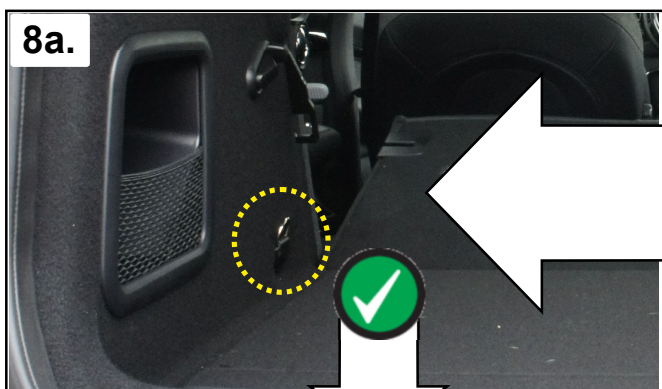

TDG 1501

FITTING INSTRUCTION / INSTRUCTION DE MONTAGE / EINBAUANLEITUNG /
ISTRUZIONI PER L'USO / INSTRUCCIONES DE MONTAJE / MONTAGEHANDLEIDUNG

MINI CLUBMAN

DOG GUARD / GRILLE PROTECTRICE POUR CHIEN / HUNDEGITTER /
RIPARO PER CANI / DEFENSA PARA PERROS / HONDEREK