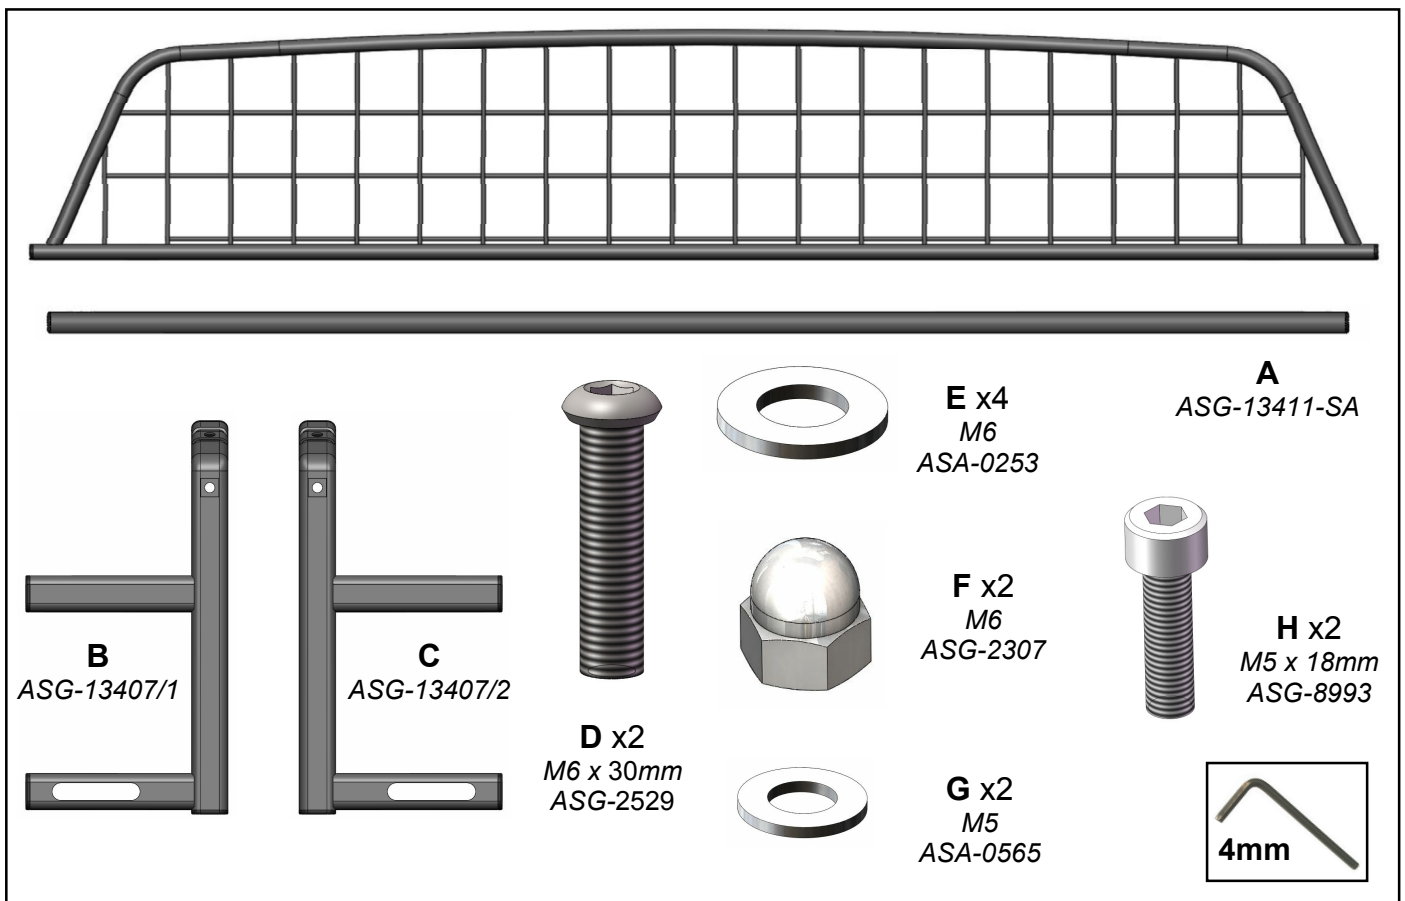

TDG 1500

FITTING INSTRUCTION / INSTRUCTION DE MONTAGE / EINBAUANLEITUNG /
ISTRUZIONI PER L'USO / INSTRUCCIONES DE MONTAJE / MONTAGEHANDLEIDING

SKODA SUPERB HATCH

DOG GUARD / GRILLE PROTECTRICE POUR CHIEN / HUNDEGITTER /
RIPARO PER CANI / DEFENSA PARA PERROS / HONDEREK