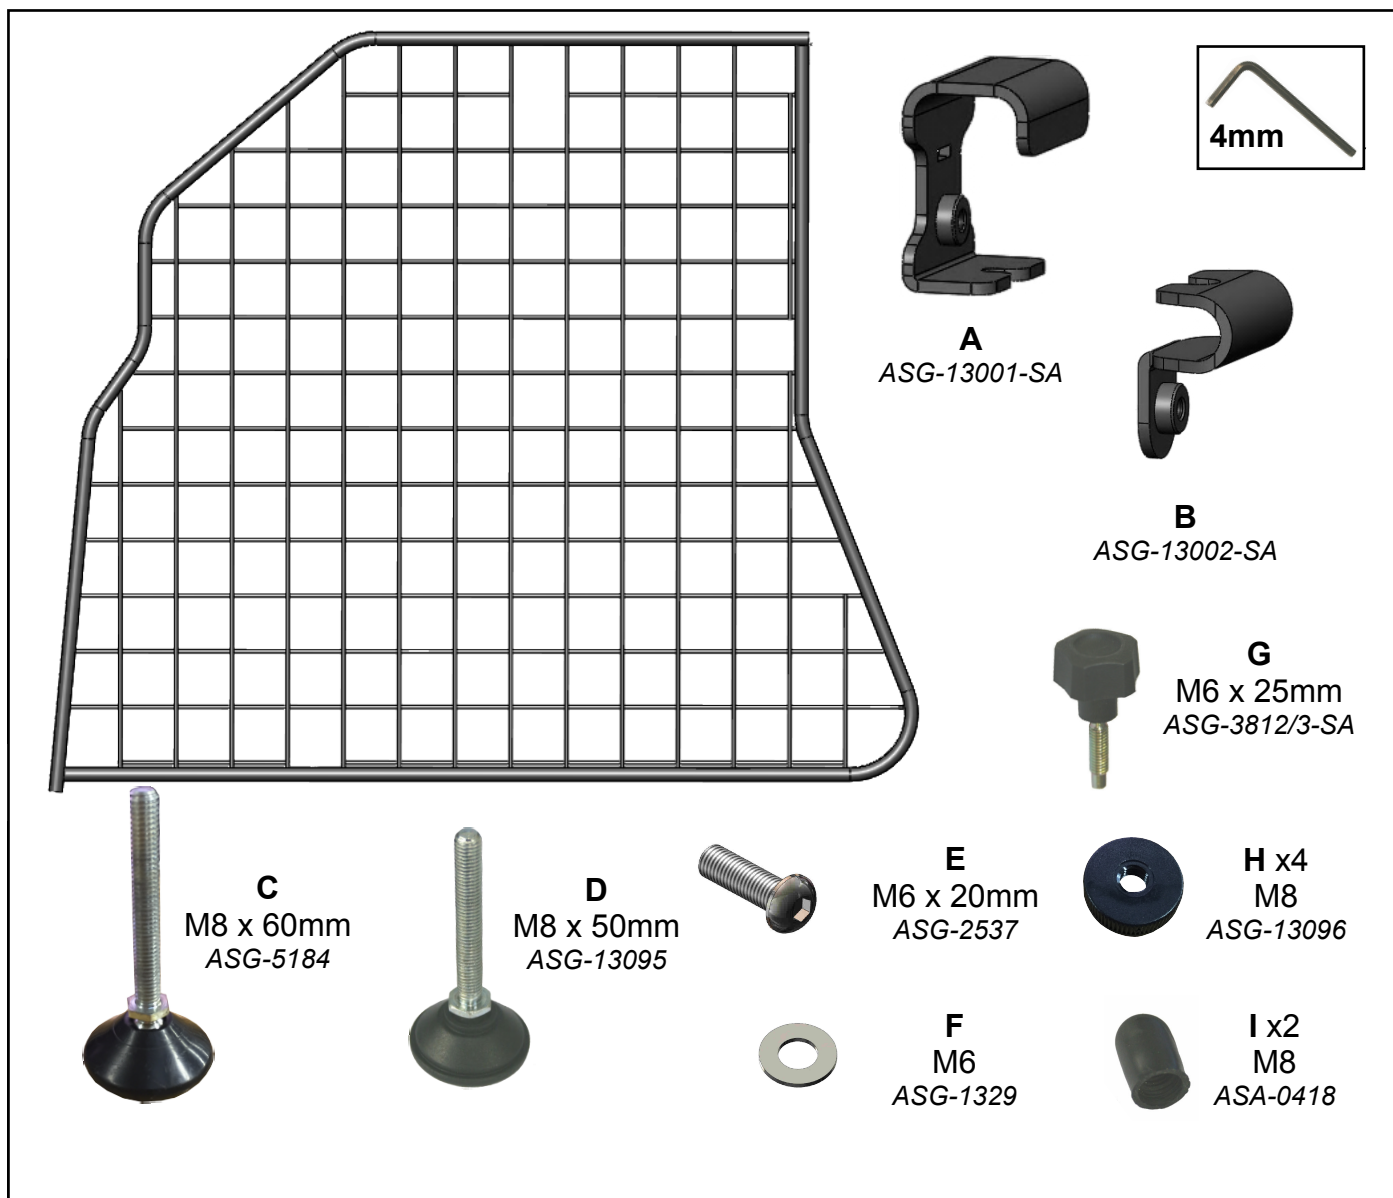

# TDG 1499D

FITTING INSTRUCTION / INSTRUCTION DE MONTAGE / EINBAUANLEITUNG /  
ISTRUZIONI PER L'USO / INSTRUCCIONES DE MONTAJE / MONTAGEHANDLEIDING

## MERCEDES GLC DIVIDER

DOG GUARD / GRILLE PROTECTRICE POUR CHIEN / HUNDEGITTER /  
RIPARO PER CANI / DEFENSA PARA PERROS / HONDEREK