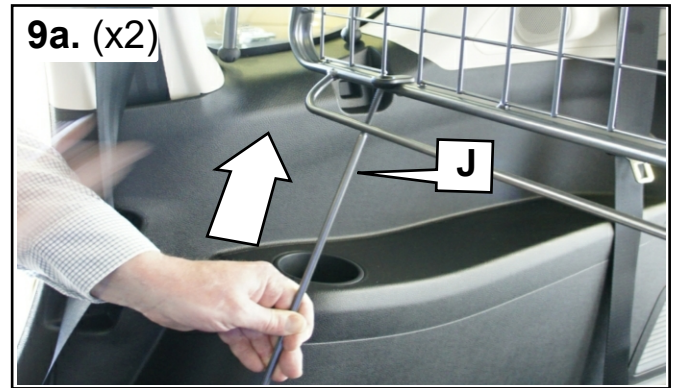

TDG 1493

FITTING INSTRUCTION / INSTRUCTION DE MONTAGE / EINBAUANLEITUNG /
ISTRUZIONI PER L'USO / INSTRUCCIONES DE MONTAJE / MONTAGEHANDLEIDING

FORD GALAXY DOG GUARD

DOG GUARD / GRILLE PROTECTRICE POUR CHIEN / HUNDEGITTER /
RIPARO PER CANI / DEFENSA PARA PERROS / HONDEREK