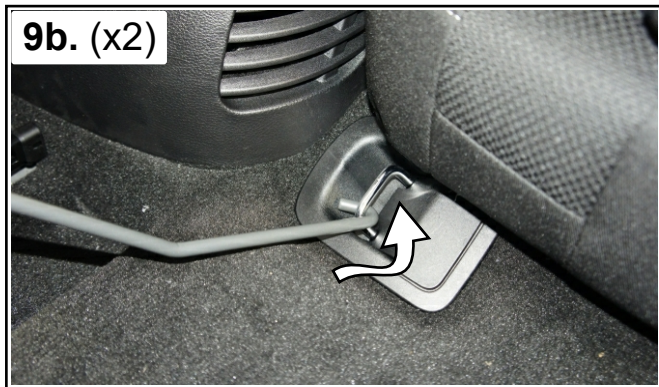

TDG 1493

FITTING INSTRUCTION / INSTRUCTION DE MONTAGE / EINBAUANLEITUNG /
ISTRUZIONI PER L'USO / INSTRUCCIONES DE MONTAJE / MONTAGEHANDLEIDING

FORD GALAXY DOG GUARD

DOG GUARD / GRILLE PROTECTRICE POUR CHIEN / HUNDEGITTER /
RIPARO PER CANI / DEFENSA PARA PERROS / HONDEREK