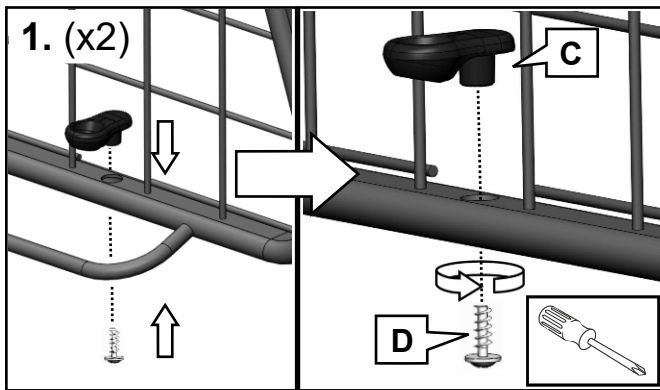

I x2
M6
ASG-13043

J x2
ASG-13652

TDG 1493

FITTING INSTRUCTION / INSTRUCTION DE MONTAGE / EINBAUANLEITUNG /
ISTRUZIONI PER L'USO / INSTRUCCIONES DE MONTAJE / MONTAGEHANDLEIDING

FORD GALAXY DOG GUARD

DOG GUARD / GRILLE PROTECTRICE POUR CHIEN / HUNDEGITTER /
RIPARO PER CANI / DEFENSA PARA PERROS / HONDEREK

TDG 1493

FITTING INSTRUCTION / INSTRUCTION DE MONTAGE / EINBAUANLEITUNG /
ISTRUZIONI PER L'USO / INSTRUCCIONES DE MONTAJE / MONTAGEHANDLEIDING

FORD GALAXY DOG GUARD

DOG GUARD / GRILLE PROTECTRICE POUR CHIEN / HUNDEGITTER /
RIPARO PER CANI / DEFENSA PARA PERROS / HONDEREK