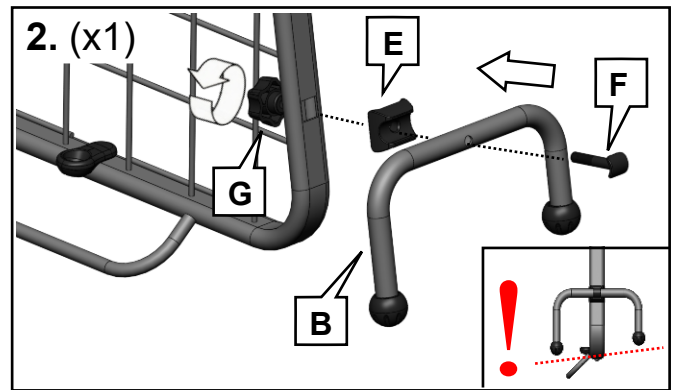

I x2
M6
ASG-13043

J x2
ASG-13652

TDG 1493

FITTING INSTRUCTION / INSTRUCTION DE MONTAGE / EINBAUANLEITUNG /
ISTRUZIONI PER L'USO / INSTRUCCIONES DE MONTAJE / MONTAGEHANDLEIDING

FORD GALAXY DOG GUARD

DOG GUARD / GRILLE PROTECTRICE POUR CHIEN / HUNDEGITTER /
RIPARO PER CANI / DEFENSA PARA PERROS / HONDEREK

TDG 1493

FITTING INSTRUCTION / INSTRUCTION DE MONTAGE / EINBAUANLEITUNG /
ISTRUZIONI PER L'USO / INSTRUCCIONES DE MONTAJE / MONTAGEHANDLEIDING

FORD GALAXY DOG GUARD

DOG GUARD / GRILLE PROTECTRICE POUR CHIEN / HUNDEGITTER /
RIPARO PER CANI / DEFENSA PARA PERROS / HONDEREK