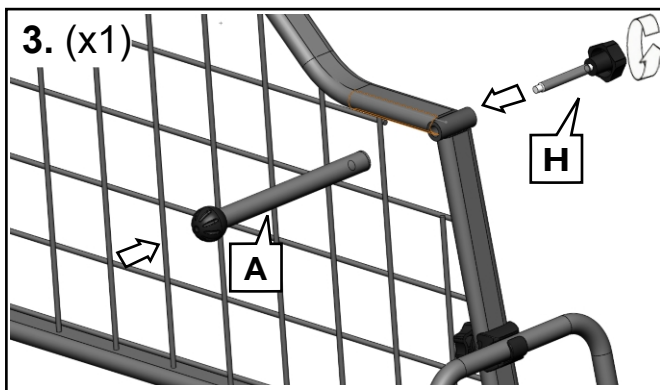

I x2
M6
ASG-13043

J x2
ASG-13652

TDG 1493

FITTING INSTRUCTION / INSTRUCTION DE MONTAGE / EINBAUANLEITUNG /
ISTRUZIONI PER L'USO / INSTRUCCIONES DE MONTAJE / MONTAGEHANDLEIDING

FORD GALAXY DOG GUARD

DOG GUARD / GRILLE PROTECTRICE POUR CHIEN / HUNDEGITTER /
RIPARO PER CANI / DEFENSA PARA PERROS / HONDEREK

TDG 1493

FITTING INSTRUCTION / INSTRUCTION DE MONTAGE / EINBAUANLEITUNG /
ISTRUZIONI PER L'USO / INSTRUCCIONES DE MONTAJE / MONTAGEHANDLEIDING

FORD GALAXY DOG GUARD

DOG GUARD / GRILLE PROTECTRICE POUR CHIEN / HUNDEGITTER /
RIPARO PER CANI / DEFENSA PARA PERROS / HONDEREK