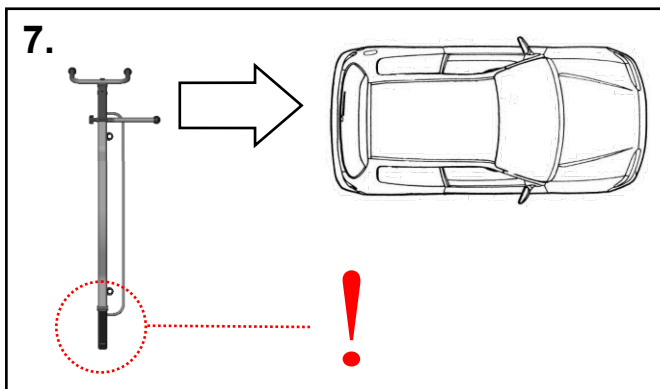

I x2
M6
ASG-13043

J x2
ASG-13652

TDG 1493

FITTING INSTRUCTION / INSTRUCTION DE MONTAGE / EINBAUANLEITUNG /
ISTRUZIONI PER L'USO / INSTRUCCIONES DE MONTAJE / MONTAGEHANDLEIDING

FORD GALAXY DOG GUARD

DOG GUARD / GRILLE PROTECTRICE POUR CHIEN / HUNDEGITTER /
RIPARO PER CANI / DEFENSA PARA PERROS / HONDEREK

TDG 1493

FITTING INSTRUCTION / INSTRUCTION DE MONTAGE / EINBAUANLEITUNG /
ISTRUZIONI PER L'USO / INSTRUCCIONES DE MONTAJE / MONTAGEHANDLEIDING

FORD GALAXY DOG GUARD

DOG GUARD / GRILLE PROTECTRICE POUR CHIEN / HUNDEGITTER /
RIPARO PER CANI / DEFENSA PARA PERROS / HONDEREK