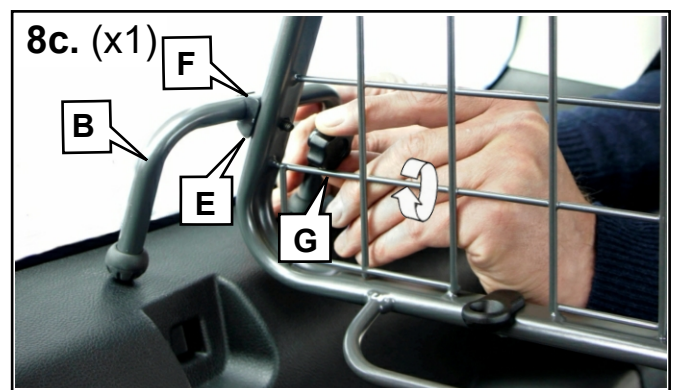

I x2
M6
ASG-13043

J x2
ASG-13652

TDG 1493

FITTING INSTRUCTION / INSTRUCTION DE MONTAGE / EINBAUANLEITUNG /
ISTRUZIONI PER L'USO / INSTRUCCIONES DE MONTAJE / MONTAGEHANDLEIDING

FORD GALAXY DOG GUARD

DOG GUARD / GRILLE PROTECTRICE POUR CHIEN / HUNDEGITTER /
RIPARO PER CANI / DEFENSA PARA PERROS / HONDEREK

TDG 1493

FITTING INSTRUCTION / INSTRUCTION DE MONTAGE / EINBAUANLEITUNG /
ISTRUZIONI PER L'USO / INSTRUCCIONES DE MONTAJE / MONTAGEHANDLEIDING

FORD GALAXY DOG GUARD

DOG GUARD / GRILLE PROTECTRICE POUR CHIEN / HUNDEGITTER /
RIPARO PER CANI / DEFENSA PARA PERROS / HONDEREK