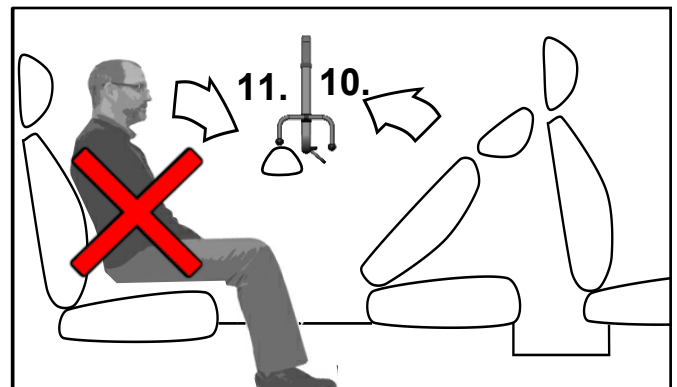

TDG 1493

FITTING INSTRUCTION / INSTRUCTION DE MONTAGE / EINBAUANLEITUNG /
ISTRUZIONI PER L'USO / INSTRUCCIONES DE MONTAJE / MONTAGEHANDLEIDING

FORD GALAXY DOG GUARD

DOG GUARD / GRILLE PROTECTRICE POUR CHIEN / HUNDEGITTER /
RIPARO PER CANI / DEFENSA PARA PERROS / HONDEREK