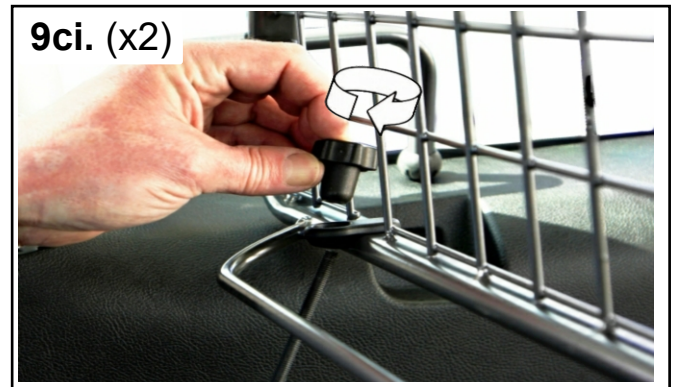

TDG 1493

FITTING INSTRUCTION / INSTRUCTION DE MONTAGE / EINBAUANLEITUNG /
ISTRUZIONI PER L'USO / INSTRUCCIONES DE MONTAJE / MONTAGEHANDLEIDING

FORD GALAXY DOG GUARD

DOG GUARD / GRILLE PROTECTRICE POUR CHIEN / HUNDEGITTER /
RIPARO PER CANI / DEFENSA PARA PERROS / HONDEREK