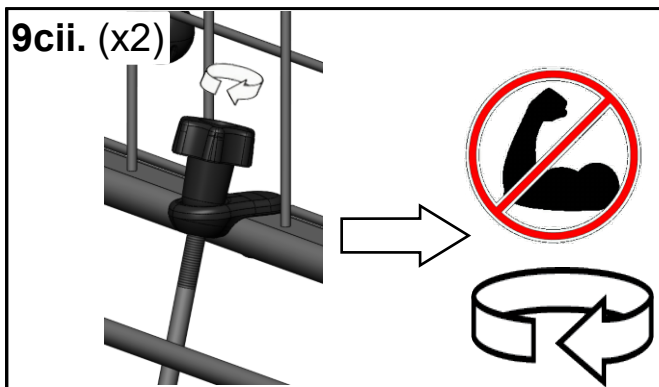

TDG 1493

FITTING INSTRUCTION / INSTRUCTION DE MONTAGE / EINBAUANLEITUNG /
ISTRUZIONI PER L'USO / INSTRUCCIONES DE MONTAJE / MONTAGEHANDLEIDING

FORD GALAXY DOG GUARD

DOG GUARD / GRILLE PROTECTRICE POUR CHIEN / HUNDEGITTER /
RIPARO PER CANI / DEFENSA PARA PERROS / HONDEREK