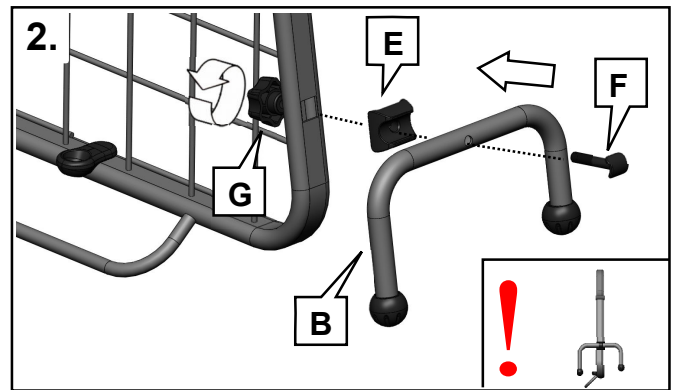

I x2
M6
ASG-13043

J x2
ASG-13625

TDG 1490

FITTING INSTRUCTION / INSTRUCTION DE MONTAGE / EINBAUANLEITUNG /
ISTRUZIONI PER L'USO / INSTRUCCIONES DE MONTAJE / MONTAGEHANDLEIDUNG

FORD S-MAX

DOG GUARD / GRILLE PROTECTRICE POUR CHIEN / HUNDEGITTER /
RIPARO PER CANI / DEFENSA PARA PERROS / HONDEREK

TDG 1490

FITTING INSTRUCTION / INSTRUCTION DE MONTAGE / EINBAUANLEITUNG /
ISTRUZIONI PER L'USO / INSTRUCCIONES DE MONTAJE / MONTAGEHANDLEIDING

FORD S-MAX

DOG GUARD / GRILLE PROTECTRICE POUR CHIEN / HUNDEGITTER /
RIPARO PER CANI / DEFENSA PARA PERROS / HONDEREK