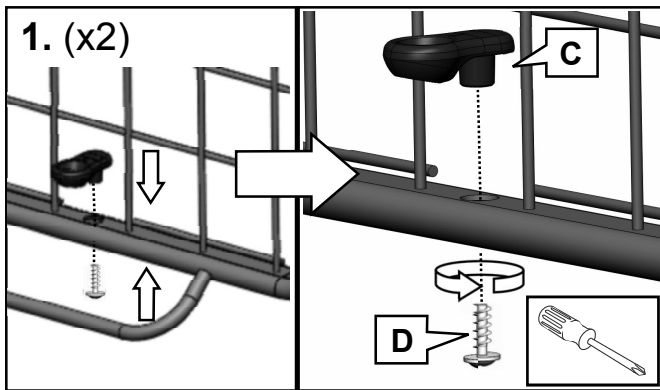

I x2
M6
ASG-13043

J x2
ASG-13625

TDG 1490

FITTING INSTRUCTION / INSTRUCTION DE MONTAGE / EINBAUANLEITUNG /
ISTRUZIONI PER L'USO / INSTRUCCIONES DE MONTAJE / MONTAGEHANDLEIDUNG

FORD S-MAX

DOG GUARD / GRILLE PROTECTRICE POUR CHIEN / HUNDEGITTER /
RIPARO PER CANI / DEFENSA PARA PERROS / HONDEREK

TDG 1490

FITTING INSTRUCTION / INSTRUCTION DE MONTAGE / EINBAUANLEITUNG /
ISTRUZIONI PER L'USO / INSTRUCCIONES DE MONTAJE / MONTAGEHANDLEIDING

FORD S-MAX

DOG GUARD / GRILLE PROTECTRICE POUR CHIEN / HUNDEGITTER /
RIPARO PER CANI / DEFENSA PARA PERROS / HONDEREK