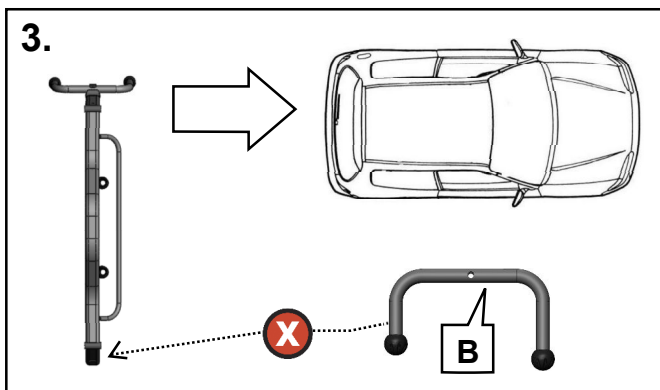

I x2
M6
ASG-13043

J x2
ASG-13625

TDG 1490

FITTING INSTRUCTION / INSTRUCTION DE MONTAGE / EINBAUANLEITUNG /
ISTRUZIONI PER L'USO / INSTRUCCIONES DE MONTAJE / MONTAGEHANDLEIDUNG

FORD S-MAX

DOG GUARD / GRILLE PROTECTRICE POUR CHIEN / HUNDEGITTER /
RIPARO PER CANI / DEFENSA PARA PERROS / HONDEREK

TDG 1490

FITTING INSTRUCTION / INSTRUCTION DE MONTAGE / EINBAUANLEITUNG /
ISTRUZIONI PER L'USO / INSTRUCCIONES DE MONTAJE / MONTAGEHANDLEIDING

FORD S-MAX

DOG GUARD / GRILLE PROTECTRICE POUR CHIEN / HUNDEGITTER /
RIPARO PER CANI / DEFENSA PARA PERROS / HONDEREK