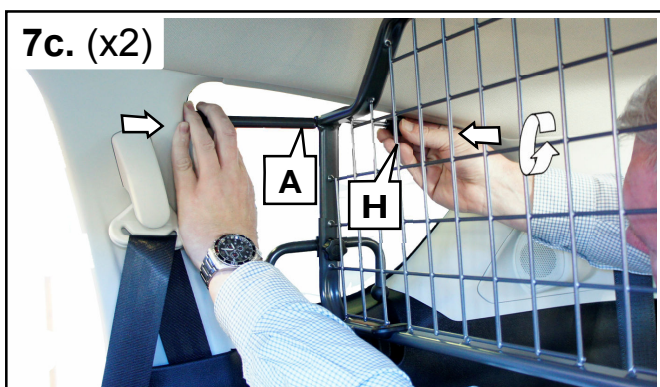

I x2
M6
ASG-13043

J x2
ASG-13625

TDG 1490

FITTING INSTRUCTION / INSTRUCTION DE MONTAGE / EINBAUANLEITUNG /
ISTRUZIONI PER L'USO / INSTRUCCIONES DE MONTAJE / MONTAGEHANDLEIDUNG

FORD S-MAX

DOG GUARD / GRILLE PROTECTRICE POUR CHIEN / HUNDEGITTER /
RIPARO PER CANI / DEFENSA PARA PERROS / HONDEREK