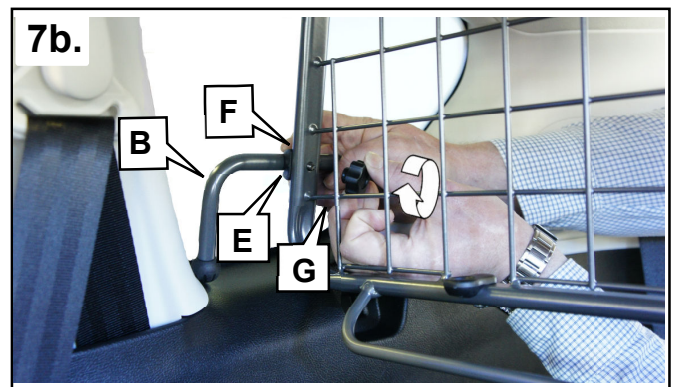

I x2
M6
ASG-13043

J x2
ASG-13625

TDG 1490

FITTING INSTRUCTION / INSTRUCTION DE MONTAGE / EINBAUANLEITUNG /
ISTRUZIONI PER L'USO / INSTRUCCIONES DE MONTAJE / MONTAGEHANDLEIDUNG

FORD S-MAX

DOG GUARD / GRILLE PROTECTRICE POUR CHIEN / HUNDEGITTER /
RIPARO PER CANI / DEFENSA PARA PERROS / HONDEREK

TDG 1490

FITTING INSTRUCTION / INSTRUCTION DE MONTAGE / EINBAUANLEITUNG /
ISTRUZIONI PER L'USO / INSTRUCCIONES DE MONTAJE / MONTAGEHANDLEIDING

FORD S-MAX

DOG GUARD / GRILLE PROTECTRICE POUR CHIEN / HUNDEGITTER /
RIPARO PER CANI / DEFENSA PARA PERROS / HONDEREK