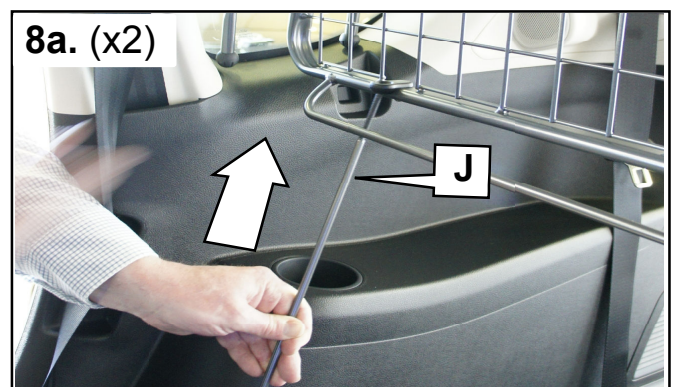

I x2
M6
ASG-13043

J x2
ASG-13625

TDG 1490

FITTING INSTRUCTION / INSTRUCTION DE MONTAGE / EINBAUANLEITUNG /
ISTRUZIONI PER L'USO / INSTRUCCIONES DE MONTAJE / MONTAGEHANDLEIDUNG

FORD S-MAX

DOG GUARD / GRILLE PROTECTRICE POUR CHIEN / HUNDEGITTER /
RIPARO PER CANI / DEFENSA PARA PERROS / HONDEREK