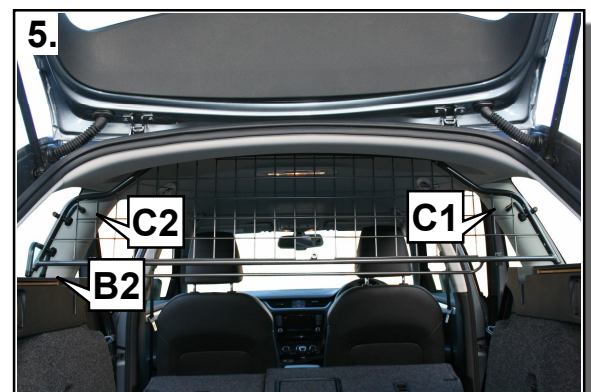

TDG 1471

FITTING INSTRUCTION / INSTRUCTION DE MONTAGE / EINBAUANLEITUNG /
ISTRUZIONI PER L'USO / INSTRUCCIONES DE MONTAJE / MONTAGEHANDLEIDUNG

SKODA OCTAVIA PANORAMIC ESTATE

DOG GUARD / GRILLE PROTECTRICE POUR CHIEN / HUNDEGITTER /
RIPARO PER CANI / DEFENSA PARA PERROS / HONDEREK