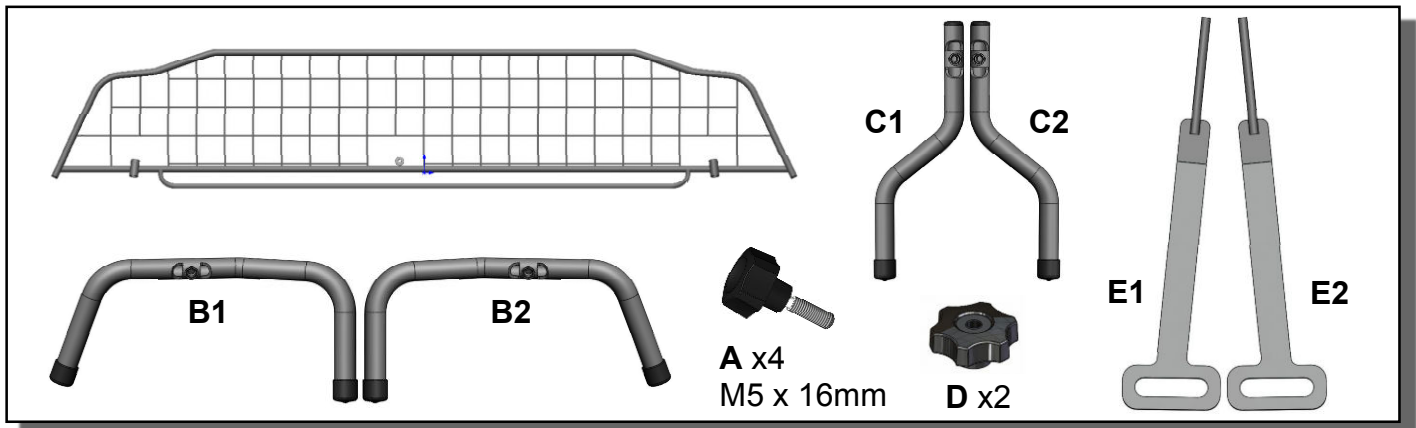

TDG 1471

FITTING INSTRUCTION / INSTRUCTION DE MONTAGE / EINBAUANLEITUNG /
ISTRUZIONI PER L'USO / INSTRUCCIONES DE MONTAJE / MONTAGEHANDLEIDUNG

SKODA OCTAVIA PANORAMIC ESTATE

DOG GUARD / GRILLE PROTECTRICE POUR CHIEN / HUNDEGITTER /
RIPARO PER CANI / DEFENSA PARA PERROS / HONDEREK