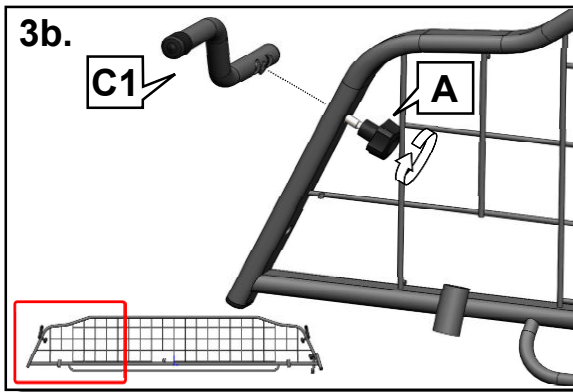

TDG 1471

FITTING INSTRUCTION / INSTRUCTION DE MONTAGE / EINBAUANLEITUNG /
ISTRUZIONI PER L'USO / INSTRUCCIONES DE MONTAJE / MONTAGEHANDLEIDUNG

SKODA OCTAVIA PANORAMIC ESTATE

DOG GUARD / GRILLE PROTECTRICE POUR CHIEN / HUNDEGITTER /
RIPARO PER CANI / DEFENSA PARA PERROS / HONDEREK