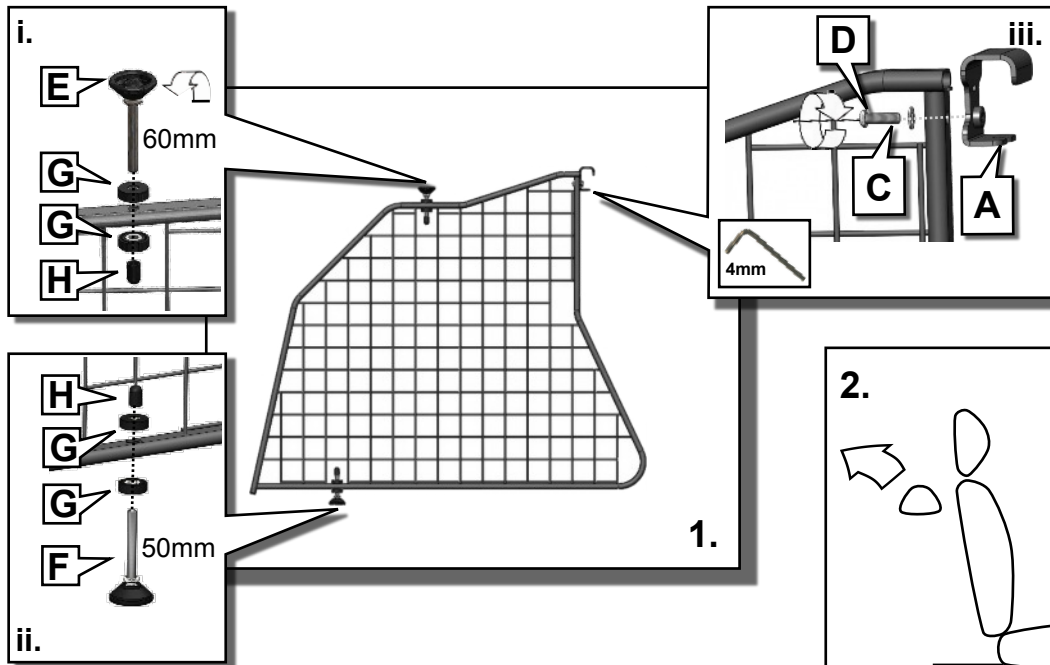

# TDG 1469D

FITTING INSTRUCTION / INSTRUCTION DE MONTAGE / EINBAUANLEITUNG /  
ISTRUZIONI PER L'USO / INSTRUCCIONES DE MONTAJE / MONTAGEHANDLEIDING

## MERCEDES C CLASS ESTATE DIVIDER

LUGGAGE PARTITION DIVIDER / PARTITION CENTALE DE COFFRE À BAGAGES /  
ABTRENNUNG - GEPÄCKKRAUMGITTER / RED DE DIVISIÓN DEL MALETERO /  
DIVISORIO CENTRALE BAGAGLIAIO / DE VERDELER VAN DE BAGAGEVERDELING

## MERCEDES C CLASS ESTATE DIVIDER

LUGGAGE PARTITION DIVIDER / PARTITION CENTALE DE COFFRE À BAGAGES /  
ABTRENUNG - GEPÄCKKRAUMGITTER / RED DE DIVISIÓN DEL MALETERO /  
DIVISORIO CENTRALE BAGAGLIAIO / DE VERDELER VAN DE BAGAGEVERDELING