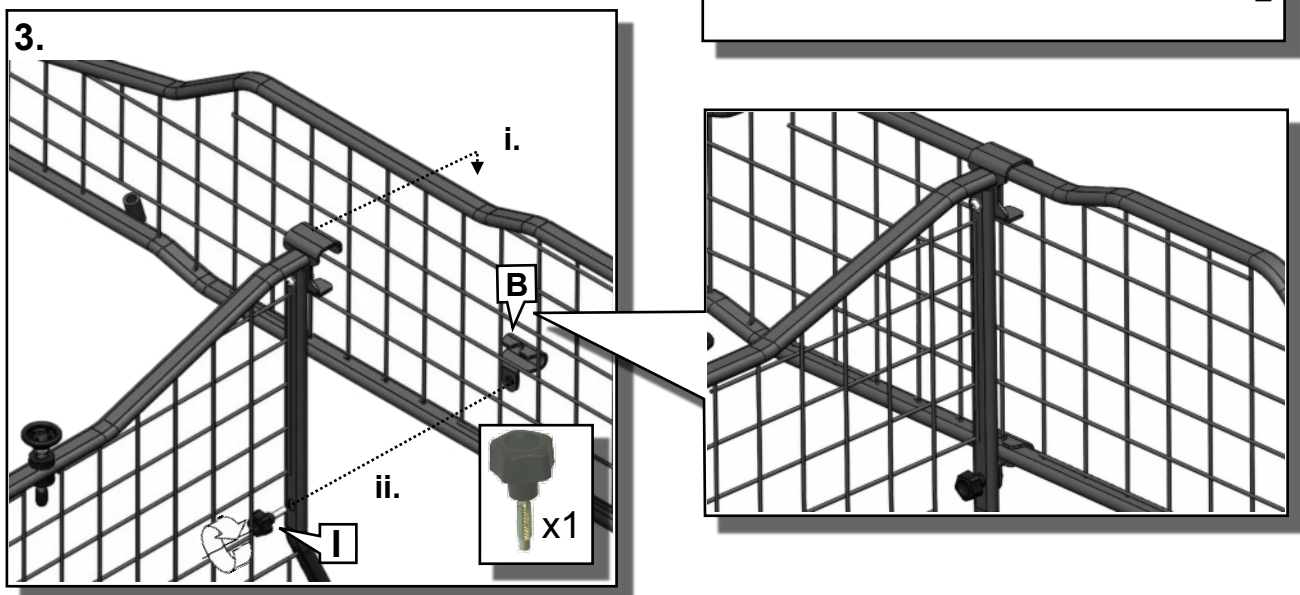

# TDG 1469D

FITTING INSTRUCTION / INSTRUCTION DE MONTAGE / EINBAUANLEITUNG /  
ISTRUZIONI PER L'USO / INSTRUCCIONES DE MONTAJE / MONTAGEHANDLEIDING

## MERCEDES C CLASS ESTATE DIVIDER

LUGGAGE PARTITION DIVIDER / PARTITION CENTALE DE COFFRE À BAGAGES /  
ABTRENNUNG - GEPÄCKKRAUMGITTER / RED DE DIVISIÓN DEL MALETERO /  
DIVISORIO CENTRALE BAGAGLIAIO / DE VERDELER VAN DE BAGAGEVERDELING

## MERCEDES C CLASS ESTATE DIVIDER

LUGGAGE PARTITION DIVIDER / PARTITION CENTALE DE COFFRE À BAGAGES /  
ABTRENUNG - GEPÄCKKRAUMGITTER / RED DE DIVISIÓN DEL MALETERO /  
DIVISORIO CENTRALE BAGAGLIAIO / DE VERDELER VAN DE BAGAGEVERDELING