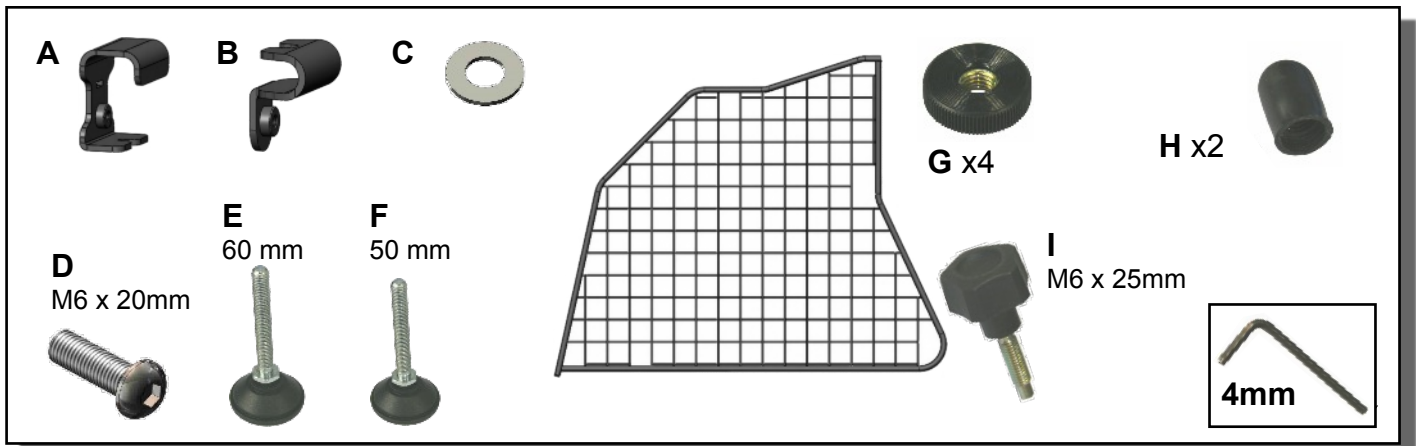

# TDG 1469D

FITTING INSTRUCTION / INSTRUCTION DE MONTAGE / EINBAUANLEITUNG /  
ISTRUZIONI PER L'USO / INSTRUCCIONES DE MONTAJE / MONTAGEHANDLEIDING

## MERCEDES C CLASS ESTATE DIVIDER

LUGGAGE PARTITION DIVIDER / PARTITION CENTALE DE COFFRE À BAGAGES /  
ABTRENNUNG - GEPÄCKKRAUMGITTER / RED DE DIVISIÓN DEL MALETERO /  
DIVISORIO CENTRALE BAGAGLIAIO / DE VERDELER VAN DE BAGAGEVERDELING

## MERCEDES C CLASS ESTATE DIVIDER

LUGGAGE PARTITION DIVIDER / PARTITION CENTALE DE COFFRE À BAGAGES /  
ABTRENUNG - GEPÄCKKRAUMGITTER / RED DE DIVISIÓN DEL MALETERO /  
DIVISORIO CENTRALE BAGAGLIAIO / DE VERDELER VAN DE BAGAGEVERDELING