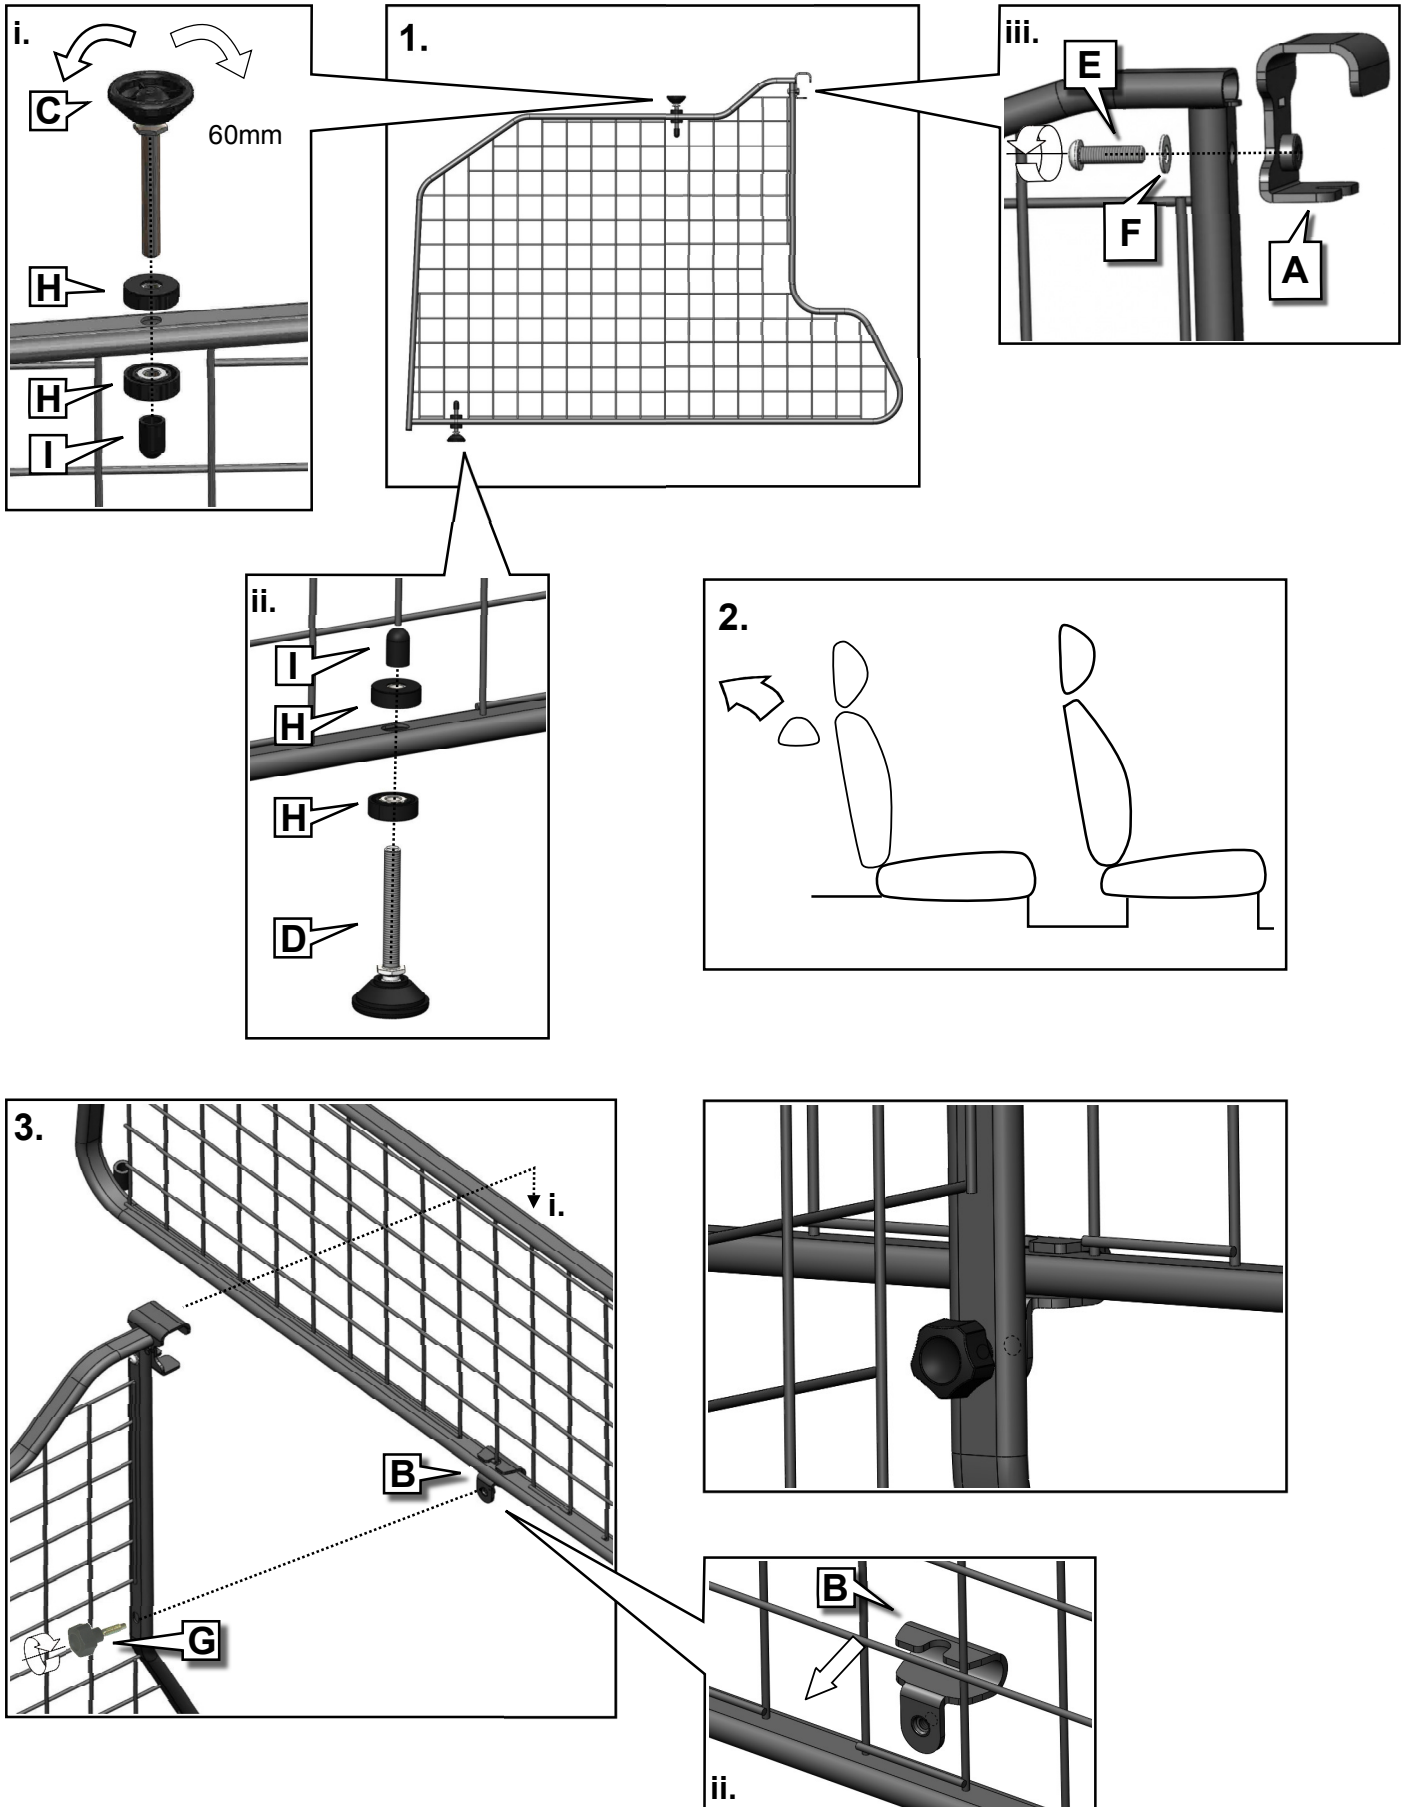

TDG 1441D

FITTING INSTRUCTION / INSTRUCTION DE MONTAGE / EINBAUANLEITUNG /
ISTRUZIONI PER L'USO / INSTRUCCIONES DE MONTAJE / MONTAGEHANDLEIDING

HYUNDAI i40 TOURER

LUGGAGE PARTITION DIVIDER / PARTITION CENTALE DE COFFRE À BAGAGES /
ABTRENUNG - GEPÄCKKRAUMGITTER / RED DE DIVISIÓN DEL MALETERO /
DIVISORIO CENTRALE BAGAGLIAIO / DE VERDELER VAN DE BAGAGEVERDELING

(50:50)

TDG 1441D

FITTING INSTRUCTION / INSTRUCTION DE MONTAGE / EINBAUANLEITUNG /
ISTRUZIONI PER L'USO / INSTRUCCIONES DE MONTAJE / MONTAGEHANDLEIDING

HYUNDAI i40 TOURER

LUGGAGE PARTITION DIVIDER / PARTITION CENTALE DE COFFRE À BAGAGES /
ABTRENNUNG - GEPÄCKRAUMGITTER / RED DE DIVISIÓN DEL MALETERO /
DIVISORIO CENTRALE BAGAGLIAIO / DE VERDELER VAN DE BAGAGEVERDELING