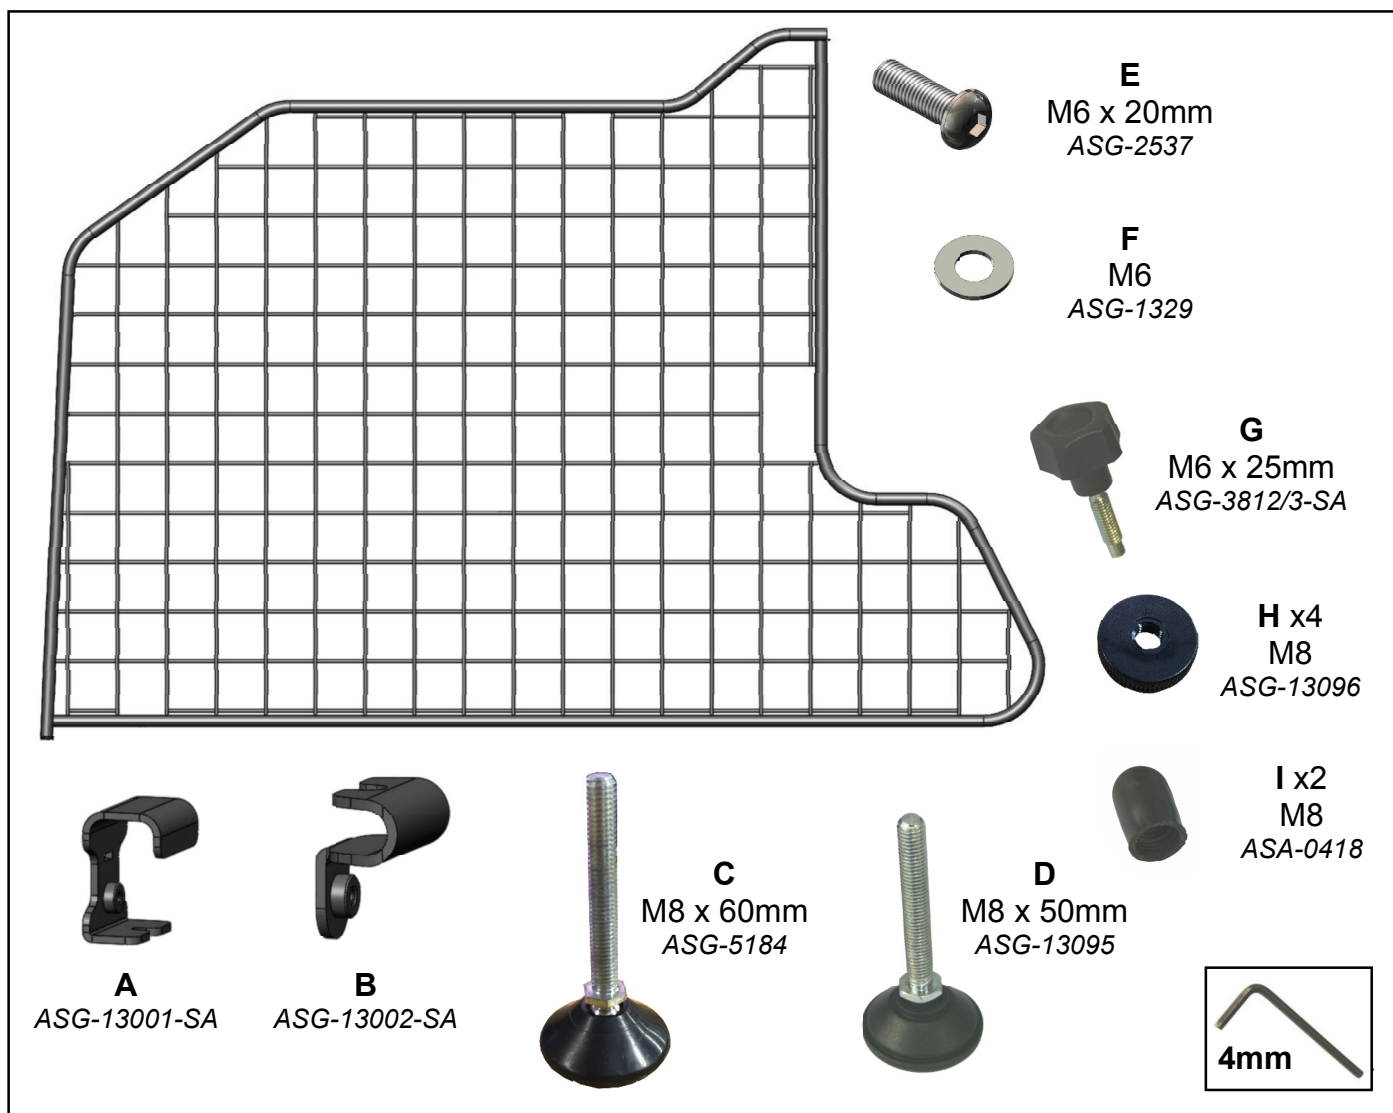

TDG 1441D

FITTING INSTRUCTION / INSTRUCTION DE MONTAGE / EINBAUANLEITUNG /
ISTRUZIONI PER L'USO / INSTRUCCIONES DE MONTAJE / MONTAGEHANDLEIDING

HYUNDAI i40 TOURER

LUGGAGE PARTITION DIVIDER / PARTITION CENTALE DE COFFRE À BAGAGES /
ABTRENUNG - GEPÄCKKRAUMGITTER / RED DE DIVISIÓN DEL MALETERO /
DIVISORIO CENTRALE BAGAGLIAIO / DE VERDELER VAN DE BAGAGEVERDELING

(50:50)

TDG 1441D

FITTING INSTRUCTION / INSTRUCTION DE MONTAGE / EINBAUANLEITUNG /
ISTRUZIONI PER L'USO / INSTRUCCIONES DE MONTAJE / MONTAGEHANDLEIDING

HYUNDAI i40 TOURER

LUGGAGE PARTITION DIVIDER / PARTITION CENTALE DE COFFRE À BAGAGES /
ABTRENNUNG - GEPÄCKRAUMGITTER / RED DE DIVISIÓN DEL MALETERO /
DIVISORIO CENTRALE BAGAGLIAIO / DE VERDELER VAN DE BAGAGEVERDELING