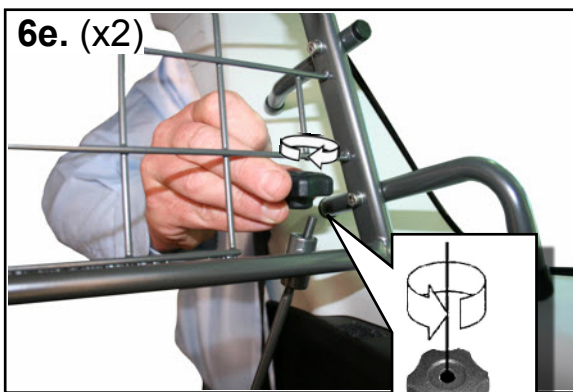

TDG 1396

FITTING INSTRUCTION / INSTRUCTION DE MONTAGE / EINBAUANLEITUNG /
ISTRUZIONI PER L'USO / INSTRUCCIONES DE MONTAJE / MONTAGEHANDLEIDUNG

FIAT 500L 2013 - ON

DOG GUARD / GRILLE PROTECTRICE POUR CHIEN / HUNDEGITTER /
RIPARO PER CANI / DEFENSA PARA PERROS / HONDEREK