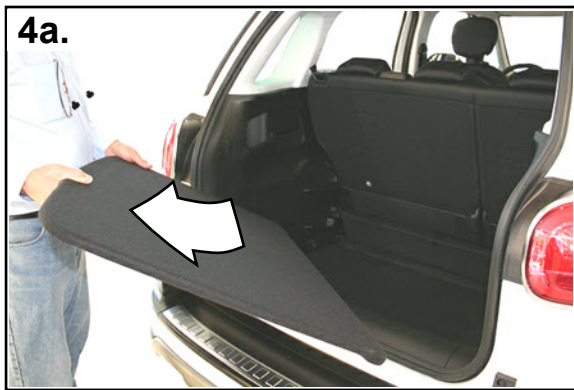

TDG 1396

FITTING INSTRUCTION / INSTRUCTION DE MONTAGE / EINBAUANLEITUNG /
ISTRUZIONI PER L'USO / INSTRUCCIONES DE MONTAJE / MONTAGEHANDLEIDUNG

FIAT 500L 2013 - ON

DOG GUARD / GRILLE PROTECTRICE POUR CHIEN / HUNDEGITTER /
RIPARO PER CANI / DEFENSA PARA PERROS / HONDEREK