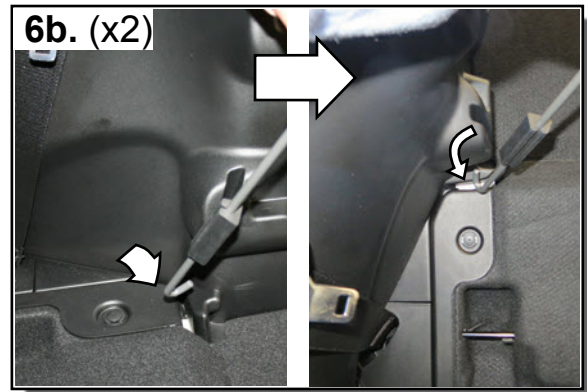

TDG 1396

FITTING INSTRUCTION / INSTRUCTION DE MONTAGE / EINBAUANLEITUNG /
ISTRUZIONI PER L'USO / INSTRUCCIONES DE MONTAJE / MONTAGEHANDLEIDUNG

FIAT 500L 2013 - ON

DOG GUARD / GRILLE PROTECTRICE POUR CHIEN / HUNDEGITTER /
RIPARO PER CANI / DEFENSA PARA PERROS / HONDEREK