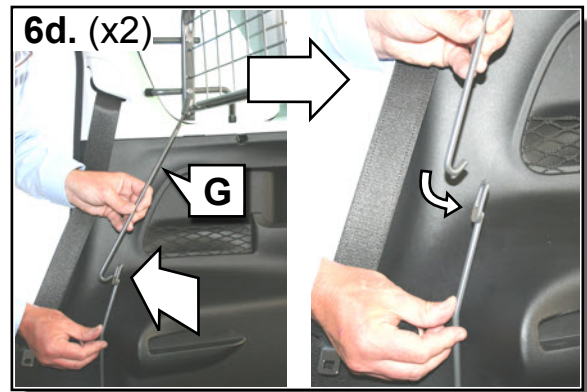

TDG 1396

FITTING INSTRUCTION / INSTRUCTION DE MONTAGE / EINBAUANLEITUNG /
ISTRUZIONI PER L'USO / INSTRUCCIONES DE MONTAJE / MONTAGEHANDLEIDUNG

FIAT 500L 2013 - ON

DOG GUARD / GRILLE PROTECTRICE POUR CHIEN / HUNDEGITTER /
RIPARO PER CANI / DEFENSA PARA PERROS / HONDEREK