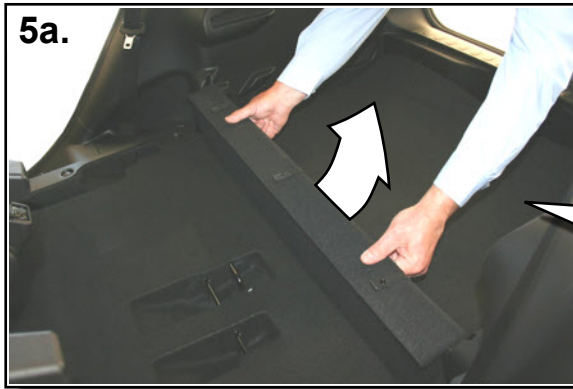

TDG 1396

FITTING INSTRUCTION / INSTRUCTION DE MONTAGE / EINBAUANLEITUNG /
ISTRUZIONI PER L'USO / INSTRUCCIONES DE MONTAJE / MONTAGEHANDLEIDUNG

FIAT 500L 2013 - ON

DOG GUARD / GRILLE PROTECTRICE POUR CHIEN / HUNDEGITTER /
RIPARO PER CANI / DEFENSA PARA PERROS / HONDEREK