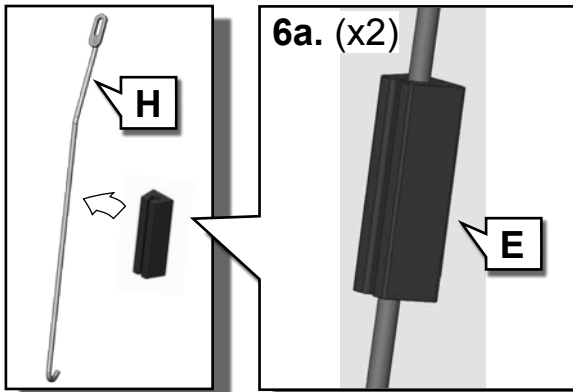

TDG 1396

FITTING INSTRUCTION / INSTRUCTION DE MONTAGE / EINBAUANLEITUNG /
ISTRUZIONI PER L'USO / INSTRUCCIONES DE MONTAJE / MONTAGEHANDLEIDUNG

FIAT 500L 2013 - ON

DOG GUARD / GRILLE PROTECTRICE POUR CHIEN / HUNDEGITTER /
RIPARO PER CANI / DEFENSA PARA PERROS / HONDEREK