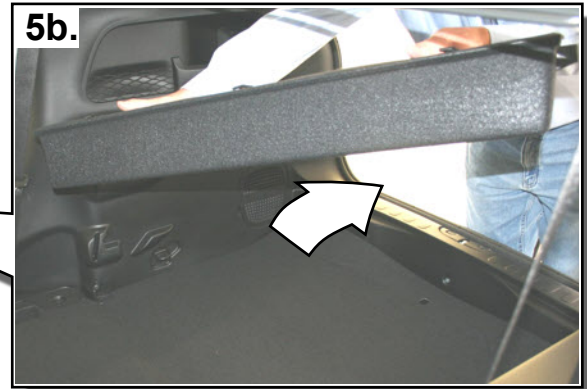

TDG 1396

FITTING INSTRUCTION / INSTRUCTION DE MONTAGE / EINBAUANLEITUNG /
ISTRUZIONI PER L'USO / INSTRUCCIONES DE MONTAJE / MONTAGEHANDLEIDUNG

FIAT 500L 2013 - ON

DOG GUARD / GRILLE PROTECTRICE POUR CHIEN / HUNDEGITTER /
RIPARO PER CANI / DEFENSA PARA PERROS / HONDEREK