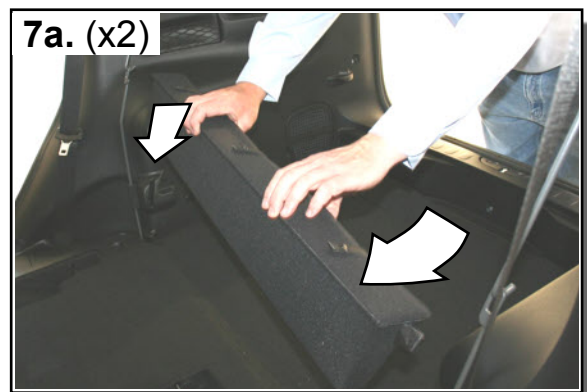

TDG 1396

FITTING INSTRUCTION / INSTRUCTION DE MONTAGE / EINBAUANLEITUNG /
ISTRUZIONI PER L'USO / INSTRUCCIONES DE MONTAJE / MONTAGEHANDLEIDUNG

FIAT 500L 2013 - ON

DOG GUARD / GRILLE PROTECTRICE POUR CHIEN / HUNDEGITTER /
RIPARO PER CANI / DEFENSA PARA PERROS / HONDEREK