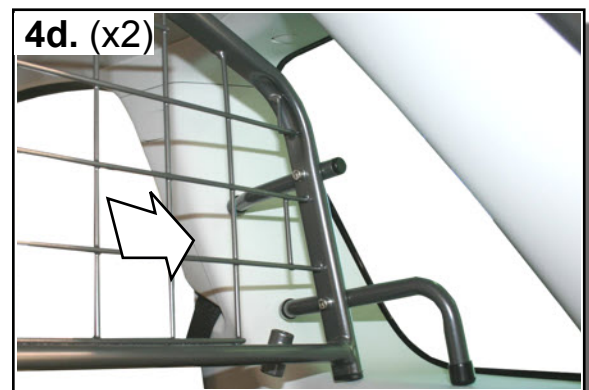

TDG 1396

FITTING INSTRUCTION / INSTRUCTION DE MONTAGE / EINBAUANLEITUNG /
ISTRUZIONI PER L'USO / INSTRUCCIONES DE MONTAJE / MONTAGEHANDLEIDUNG

FIAT 500L 2013 - ON

DOG GUARD / GRILLE PROTECTRICE POUR CHIEN / HUNDEGITTER /
RIPARO PER CANI / DEFENSA PARA PERROS / HONDEREK