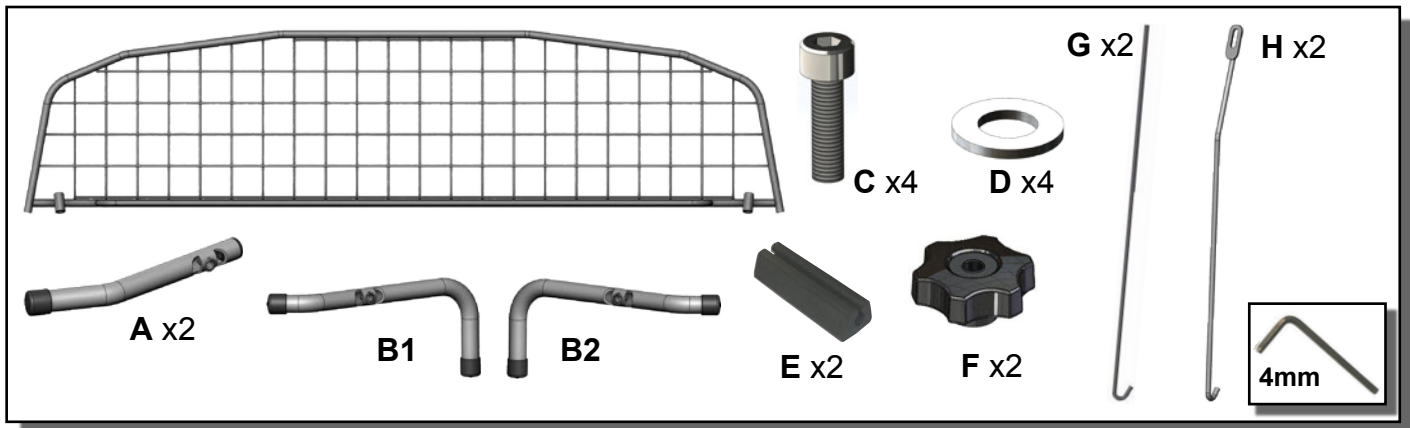

TDG 1396

FITTING INSTRUCTION / INSTRUCTION DE MONTAGE / EINBAUANLEITUNG /
ISTRUZIONI PER L'USO / INSTRUCCIONES DE MONTAJE / MONTAGEHANDLEIDUNG

FIAT 500L 2013 - ON

DOG GUARD / GRILLE PROTECTRICE POUR CHIEN / HUNDEGITTER /
RIPARO PER CANI / DEFENSA PARA PERROS / HONDEREK