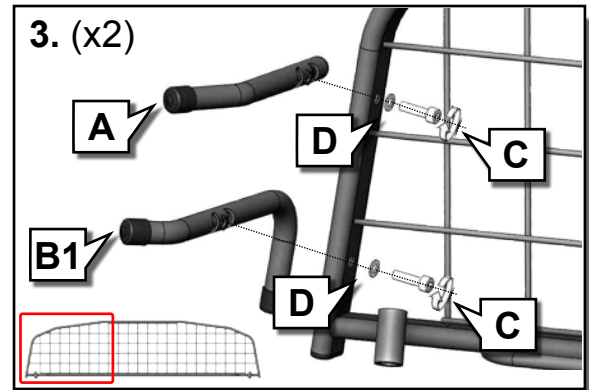

TDG 1396

FITTING INSTRUCTION / INSTRUCTION DE MONTAGE / EINBAUANLEITUNG /
ISTRUZIONI PER L'USO / INSTRUCCIONES DE MONTAJE / MONTAGEHANDLEIDUNG

FIAT 500L 2013 - ON

DOG GUARD / GRILLE PROTECTRICE POUR CHIEN / HUNDEGITTER /
RIPARO PER CANI / DEFENSA PARA PERROS / HONDEREK