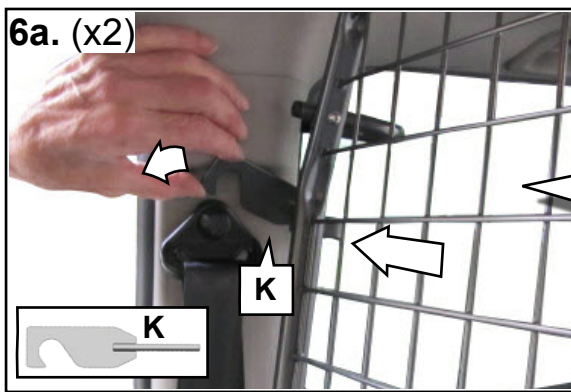

TDG 1384

FITTING INSTRUCTION / INSTRUCTION DE MONTAGE / EINBAUANLEITUNG /
ISTRUZIONI PER L'USO / INSTRUCCIONES DE MONTAJE / MONTAGEHANDLEIDUNG

NISSAN NV200

DOG GUARD / GRILLE PROTECTRICE POUR CHIEN / HUNDEGITTER /
RIPARO PER CANI / DEFENSA PARA PERROS / HONDEREK

TDG 1384

FITTING INSTRUCTION / INSTRUCTION DE MONTAGE / EINBAUANLEITUNG /
ISTRUZIONI PER L'USO / INSTRUCCIONES DE MONTAJE / MONTAGEHANDLEIDING

NISSAN NV200

DOG GUARD / GRILLE PROTECTRICE POUR CHIEN / HUNDEGITTER /
RIPARO PER CANI / DEFENSA PARA PERROS / HONDEREK