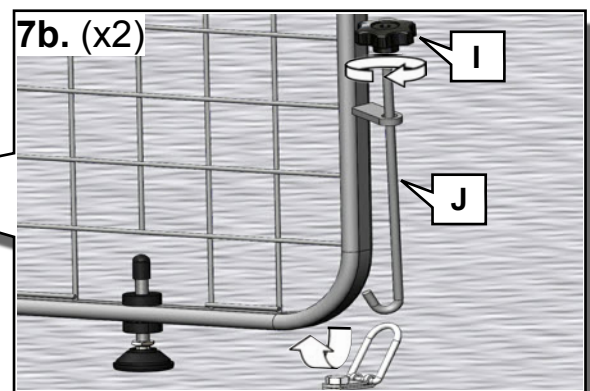

TDG 1384

FITTING INSTRUCTION / INSTRUCTION DE MONTAGE / EINBAUANLEITUNG /
ISTRUZIONI PER L'USO / INSTRUCCIONES DE MONTAJE / MONTAGEHANDLEIDUNG

NISSAN NV200

DOG GUARD / GRILLE PROTECTRICE POUR CHIEN / HUNDEGITTER /
RIPARO PER CANI / DEFENSA PARA PERROS / HONDEREK

TDG 1384

FITTING INSTRUCTION / INSTRUCTION DE MONTAGE / EINBAUANLEITUNG /
ISTRUZIONI PER L'USO / INSTRUCCIONES DE MONTAJE / MONTAGEHANDLEIDING

NISSAN NV200

DOG GUARD / GRILLE PROTECTRICE POUR CHIEN / HUNDEGITTER /
RIPARO PER CANI / DEFENSA PARA PERROS / HONDEREK