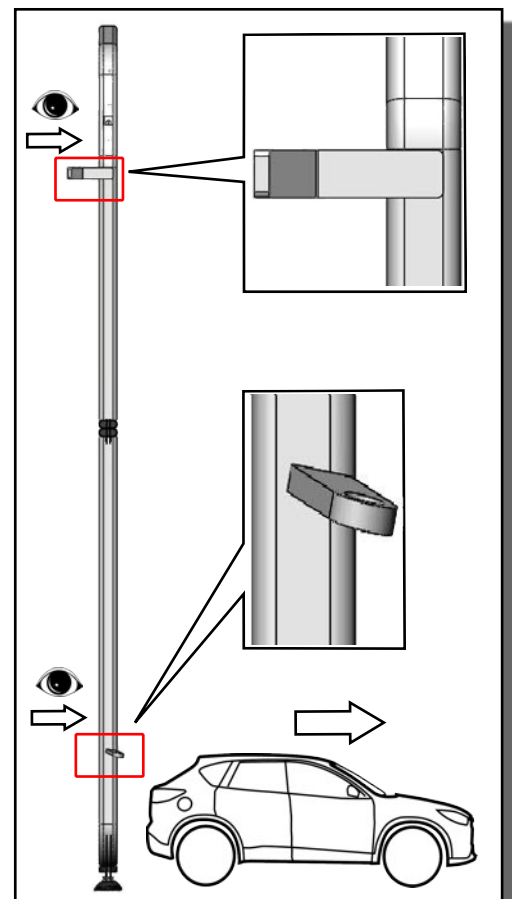

TDG 1384

FITTING INSTRUCTION / INSTRUCTION DE MONTAGE / EINBAUANLEITUNG /
ISTRUZIONI PER L'USO / INSTRUCCIONES DE MONTAJE / MONTAGEHANDLEIDUNG

NISSAN NV200

DOG GUARD / GRILLE PROTECTRICE POUR CHIEN / HUNDEGITTER /
RIPARO PER CANI / DEFENSA PARA PERROS / HONDEREK

TDG 1384

FITTING INSTRUCTION / INSTRUCTION DE MONTAGE / EINBAUANLEITUNG /
ISTRUZIONI PER L'USO / INSTRUCCIONES DE MONTAJE / MONTAGEHANDLEIDING

NISSAN NV200

DOG GUARD / GRILLE PROTECTRICE POUR CHIEN / HUNDEGITTER /
RIPARO PER CANI / DEFENSA PARA PERROS / HONDEREK