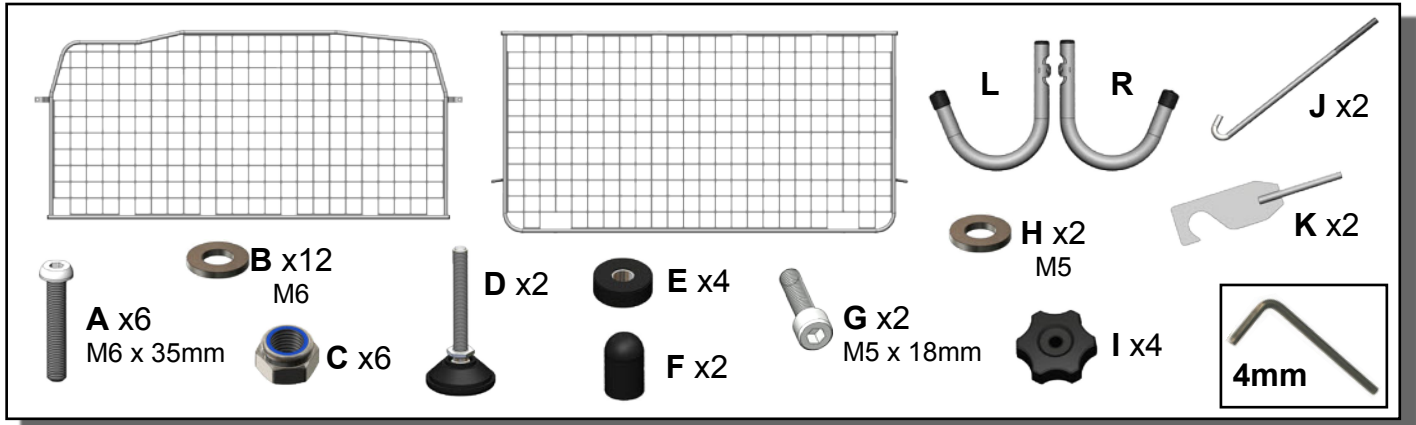

TDG 1384

FITTING INSTRUCTION / INSTRUCTION DE MONTAGE / EINBAUANLEITUNG /
ISTRUZIONI PER L'USO / INSTRUCCIONES DE MONTAJE / MONTAGEHANDLEIDUNG

NISSAN NV200

DOG GUARD / GRILLE PROTECTRICE POUR CHIEN / HUNDEGITTER /
RIPARO PER CANI / DEFENSA PARA PERROS / HONDEREK

TDG 1384

FITTING INSTRUCTION / INSTRUCTION DE MONTAGE / EINBAUANLEITUNG /
ISTRUZIONI PER L'USO / INSTRUCCIONES DE MONTAJE / MONTAGEHANDLEIDING

NISSAN NV200

DOG GUARD / GRILLE PROTECTRICE POUR CHIEN / HUNDEGITTER /
RIPARO PER CANI / DEFENSA PARA PERROS / HONDEREK