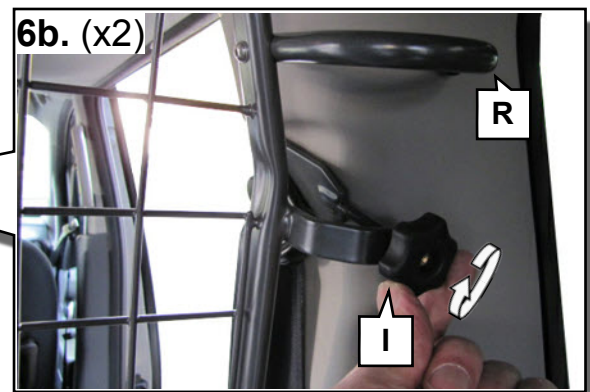

TDG 1384

FITTING INSTRUCTION / INSTRUCTION DE MONTAGE / EINBAUANLEITUNG /
ISTRUZIONI PER L'USO / INSTRUCCIONES DE MONTAJE / MONTAGEHANDLEIDUNG

NISSAN NV200

DOG GUARD / GRILLE PROTECTRICE POUR CHIEN / HUNDEGITTER /
RIPARO PER CANI / DEFENSA PARA PERROS / HONDEREK

TDG 1384

FITTING INSTRUCTION / INSTRUCTION DE MONTAGE / EINBAUANLEITUNG /
ISTRUZIONI PER L'USO / INSTRUCCIONES DE MONTAJE / MONTAGEHANDLEIDING

NISSAN NV200

DOG GUARD / GRILLE PROTECTRICE POUR CHIEN / HUNDEGITTER /
RIPARO PER CANI / DEFENSA PARA PERROS / HONDEREK