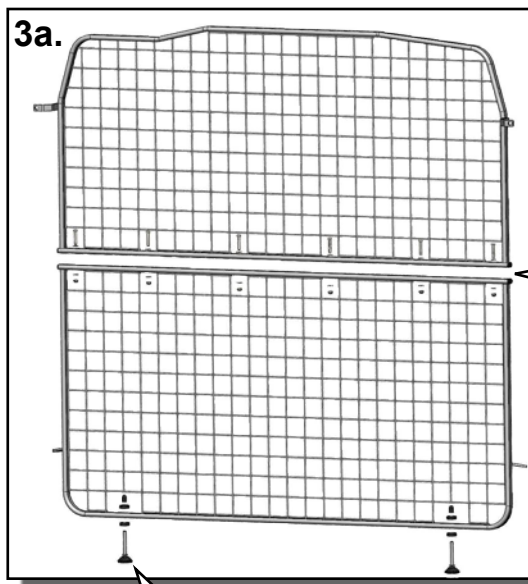

TDG 1384

FITTING INSTRUCTION / INSTRUCTION DE MONTAGE / EINBAUANLEITUNG /
ISTRUZIONI PER L'USO / INSTRUCCIONES DE MONTAJE / MONTAGEHANDLEIDUNG

NISSAN NV200

DOG GUARD / GRILLE PROTECTRICE POUR CHIEN / HUNDEGITTER /
RIPARO PER CANI / DEFENSA PARA PERROS / HONDEREK