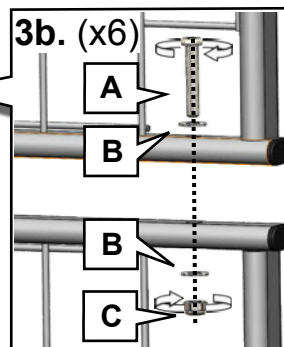

TDG 1384

FITTING INSTRUCTION / INSTRUCTION DE MONTAGE / EINBAUANLEITUNG /
ISTRUZIONI PER L'USO / INSTRUCCIONES DE MONTAJE / MONTAGEHANDLEIDUNG

NISSAN NV200

DOG GUARD / GRILLE PROTECTRICE POUR CHIEN / HUNDEGITTER /
RIPARO PER CANI / DEFENSA PARA PERROS / HONDEREK

TDG 1384

FITTING INSTRUCTION / INSTRUCTION DE MONTAGE / EINBAUANLEITUNG /
ISTRUZIONI PER L'USO / INSTRUCCIONES DE MONTAJE / MONTAGEHANDLEIDING

NISSAN NV200

DOG GUARD / GRILLE PROTECTRICE POUR CHIEN / HUNDEGITTER /
RIPARO PER CANI / DEFENSA PARA PERROS / HONDEREK