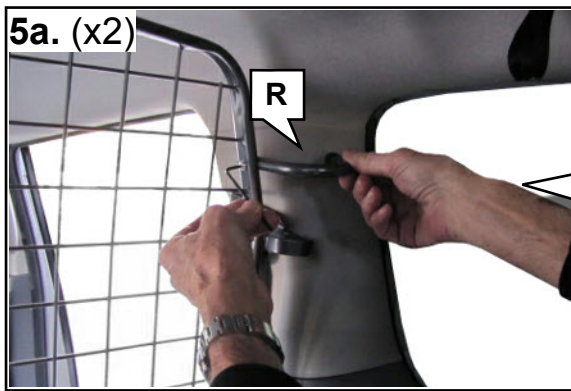

TDG 1384

FITTING INSTRUCTION / INSTRUCTION DE MONTAGE / EINBAUANLEITUNG /
ISTRUZIONI PER L'USO / INSTRUCCIONES DE MONTAJE / MONTAGEHANDLEIDUNG

NISSAN NV200

DOG GUARD / GRILLE PROTECTRICE POUR CHIEN / HUNDEGITTER /
RIPARO PER CANI / DEFENSA PARA PERROS / HONDEREK

TDG 1384

FITTING INSTRUCTION / INSTRUCTION DE MONTAGE / EINBAUANLEITUNG /
ISTRUZIONI PER L'USO / INSTRUCCIONES DE MONTAJE / MONTAGEHANDLEIDING

NISSAN NV200

DOG GUARD / GRILLE PROTECTRICE POUR CHIEN / HUNDEGITTER /
RIPARO PER CANI / DEFENSA PARA PERROS / HONDEREK