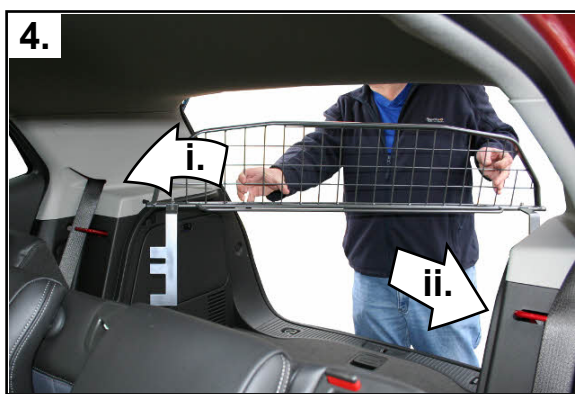

## VAUXHALL MOKKA / CHEVROLET TRAX

DOG GUARD / GRILLE PROTECTRICE POUR CHIEN / HUNDEGITTER /  
RIPARO PER CANI / DEFENSA PARA PERROS / HONDEREK