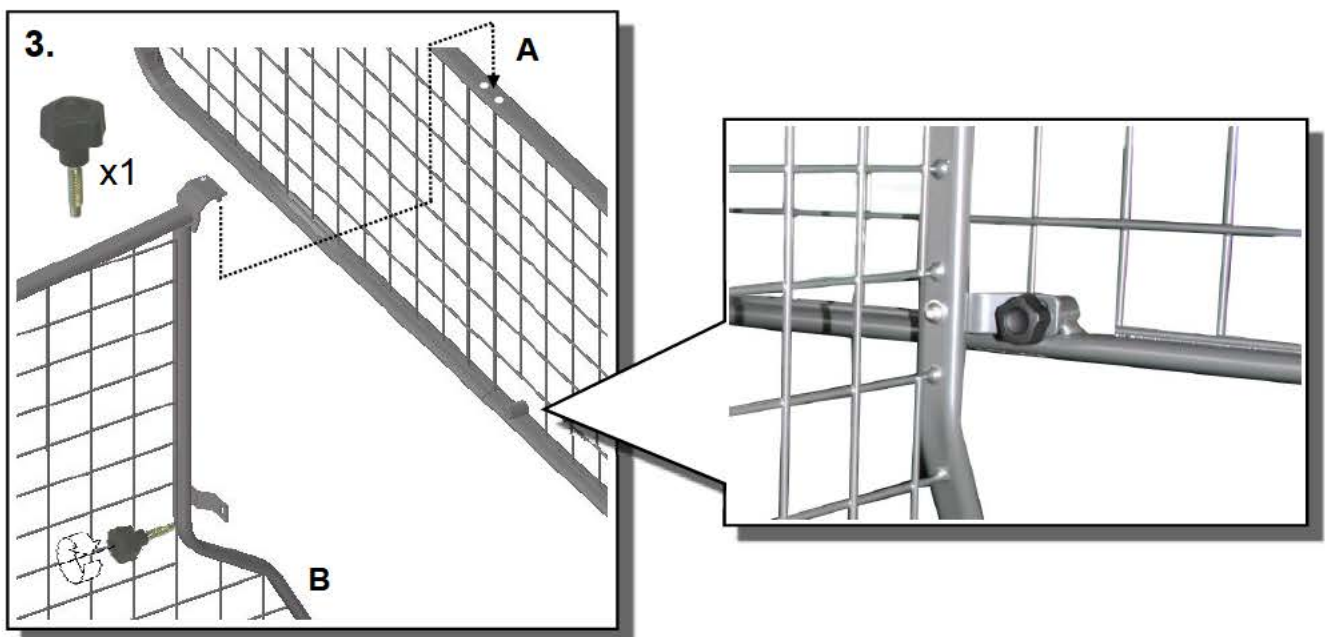

TDG 1323D

FITTING INSTRUCTION / INSTRUCTION DE MONTAGE / EINBAUANLEITUNG /
ISTRUZIONI PER L'USO / INSTRUCCIONES DE MONTAJE / MONTAGEHANDLEIDING

VOLVO V60 ESTATE

Luggage partition divider / Partition centrale de coffre à bagages / Abtrennung - Gepäckraumgitter /
Red de división del maletero / Divisorio centrale bagagliaio / De verdeler van de bagageverdeling