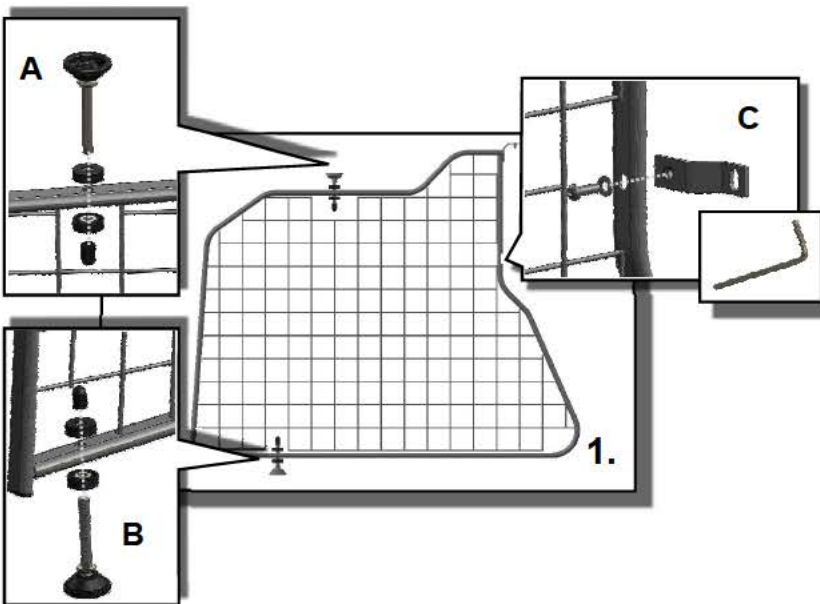

TDG 1323D

FITTING INSTRUCTION / INSTRUCTION DE MONTAGE / EINBAUANLEITUNG /
ISTRUZIONI PER L'USO / INSTRUCCIONES DE MONTAJE / MONTAGEHANDLEIDING

VOLVO V60 ESTATE

Luggage partition divider / Partition centrale de coffre à bagages / Abtrennung - Gepäckraumgitter /
Red de división del maletero / Divisorio centrale bagagliaio / De verdeler van de bagageverdeling