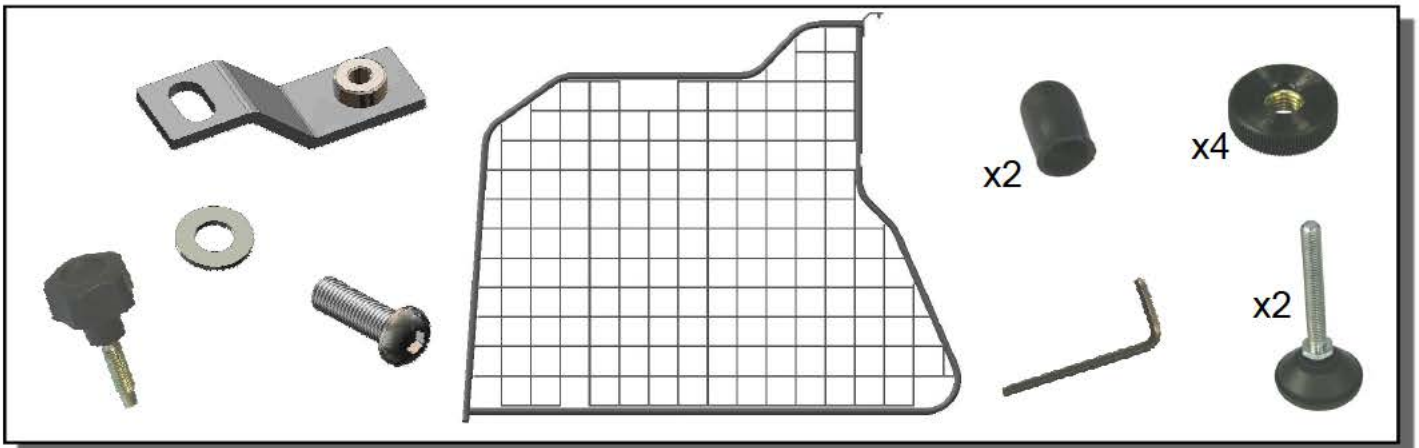

TDG 1323D

FITTING INSTRUCTION / INSTRUCTION DE MONTAGE / EINBAUANLEITUNG /
ISTRUZIONI PER L'USO / INSTRUCCIONES DE MONTAJE / MONTAGEHANDLEIDING

VOLVO V60 ESTATE

Luggage partition divider / Partition centrale de coffre à bagages / Abtrennung - Gepäckraumgitter /
Red de división del maletero / Divisorio centrale bagagliaio / De verdeler van de bagageverdeling