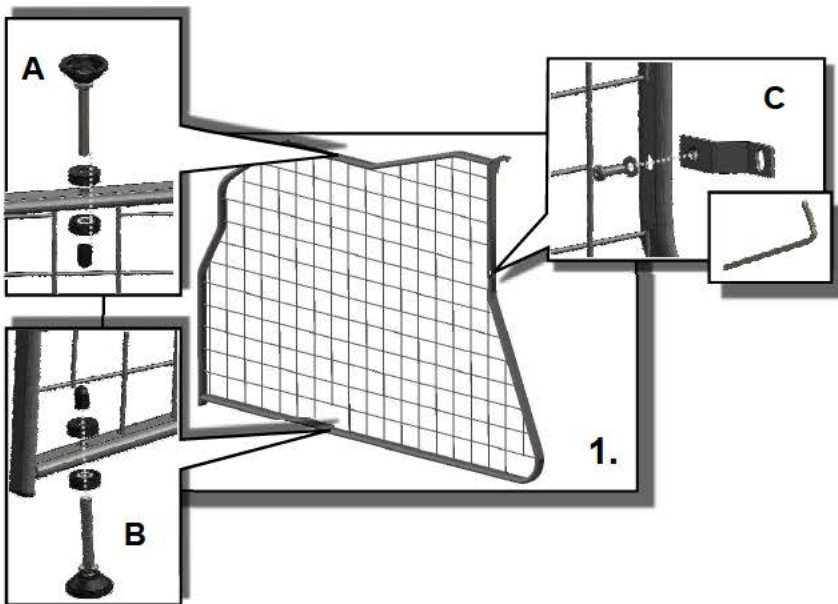

TDG 1320D

FITTING INSTRUCTION / INSTRUCTION DE MONTAGE / EINBAUANLEITUNG /
ISTRUZIONI PER L'USO / INSTRUCCIONES DE MONTAJE / MONTAGEHANDLEIDING

TOYOTA AVENSIS SPORT TOURER

Luggage partition divider / Partition centrale de coffre à bagages / Abtrennung - Gepäckraumgitter /
Red de división del maletero / Divisorio centrale bagagliaio / De verdeler van de bagageverdeling