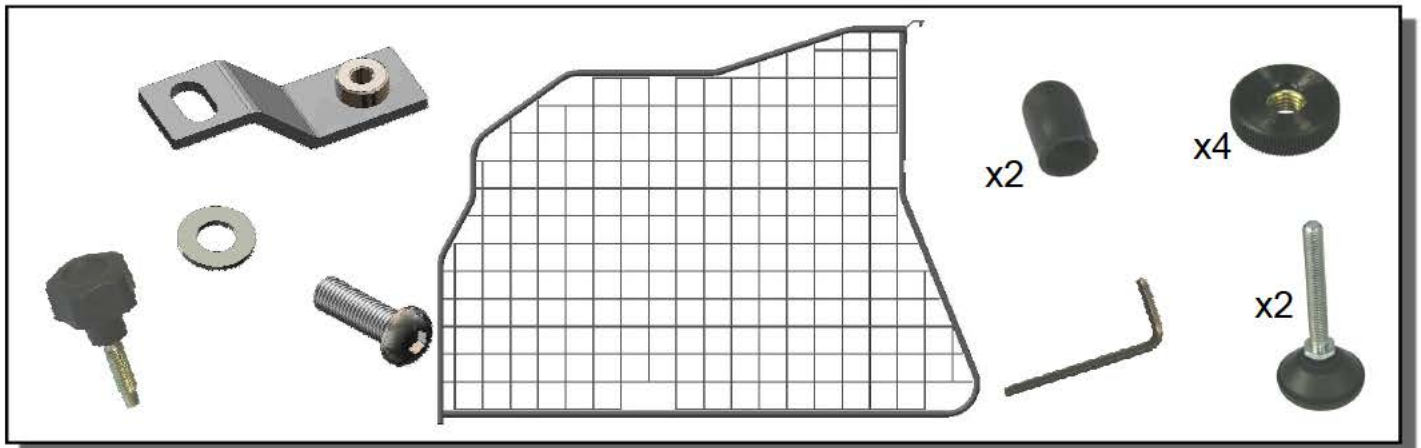

TDG 1320D

FITTING INSTRUCTION / INSTRUCTION DE MONTAGE / EINBAUANLEITUNG /
ISTRUZIONI PER L'USO / INSTRUCCIONES DE MONTAJE / MONTAGEHANDLEIDING

TOYOTA AVENSIS SPORT TOURER

Luggage partition divider / Partition centrale de coffre à bagages / Abtrennung - Gepäckraumgitter /
Red de división del maletero / Divisorio centrale bagagliaio / De verdeler van de bagageverdeling