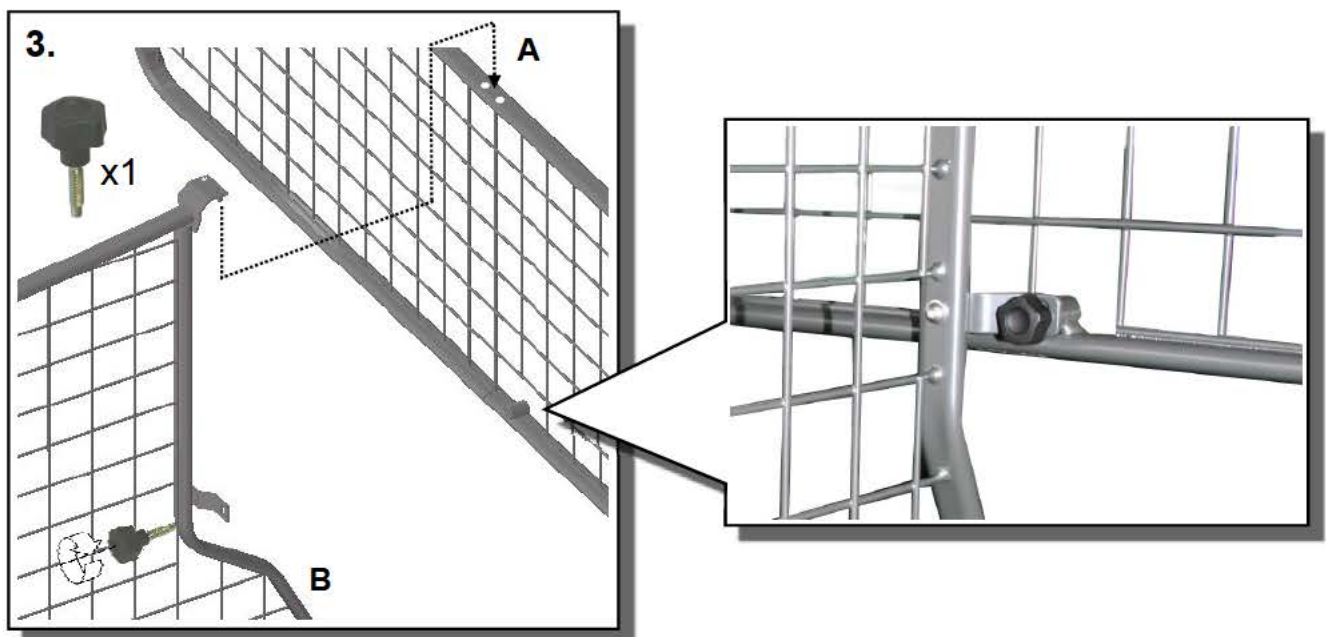

TDG 1320D

FITTING INSTRUCTION / INSTRUCTION DE MONTAGE / EINBAUANLEITUNG /
ISTRUZIONI PER L'USO / INSTRUCCIONES DE MONTAJE / MONTAGEHANDLEIDING

TOYOTA AVENSIS SPORT TOURER

Luggage partition divider / Partition centrale de coffre à bagages / Abtrennung - Gepäckraumgitter /
Red de división del maletero / Divisorio centrale bagagliaio / De verdeler van de bagageverdeling