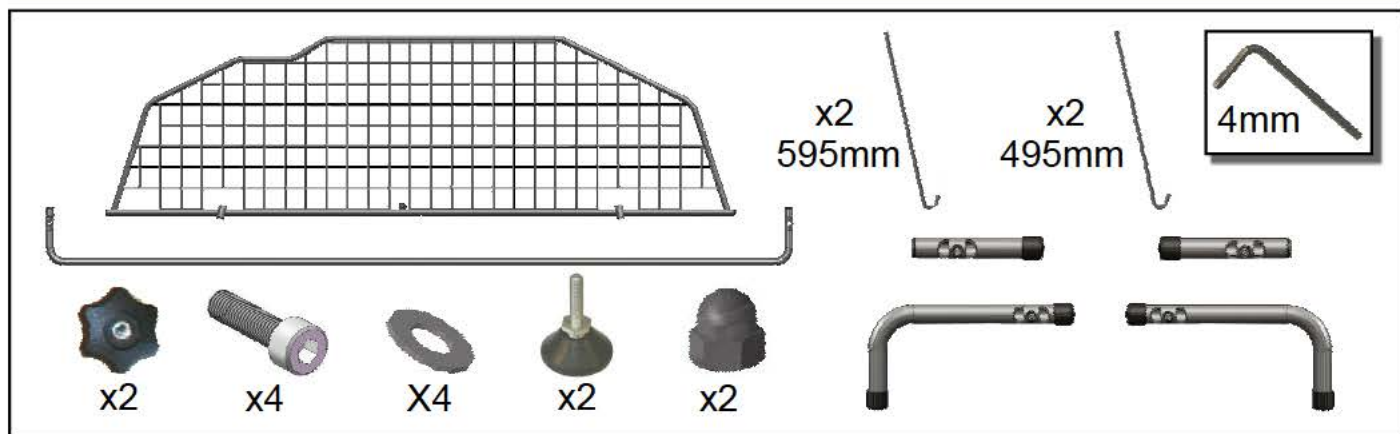

TDG 1310

FITTING INSTRUCTION / INSTRUCTION DE MONTAGE / EINBAUANLEITUNG /
ISTRUZIONI PER L'USO / INSTRUCCIONES DE MONTAJE / MONTAGEHANDLEIDING

VW SHARAN (5 SEATER & 7 SEATER)

DOG GUARD / GRILLE PROTECTRICE POUR CHIEN / HUNDEGITTER /
RIPARO PER CANI / DEFENSA PARA PERROS / HONDEREK