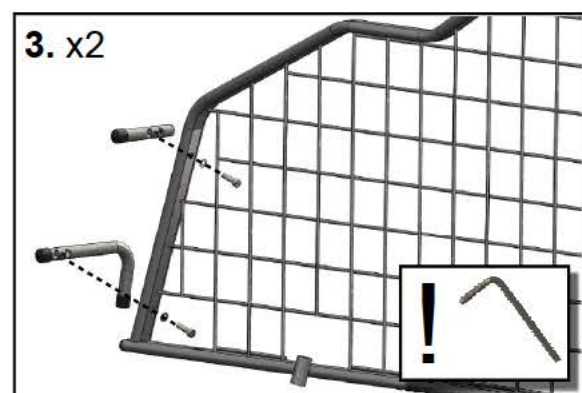

TDG 1310

FITTING INSTRUCTION / INSTRUCTION DE MONTAGE / EINBAUANLEITUNG /
ISTRUZIONI PER L'USO / INSTRUCCIONES DE MONTAJE / MONTAGEHANDLEIDING

VW SHARAN (5 SEATER & 7 SEATER)

DOG GUARD / GRILLE PROTECTRICE POUR CHIEN / HUNDEGITTER /
RIPARO PER CANI / DEFENSA PARA PERROS / HONDEREK