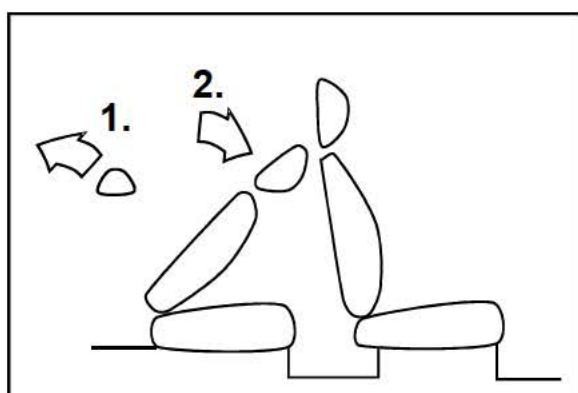

TDG 1310

FITTING INSTRUCTION / INSTRUCTION DE MONTAGE / EINBAUANLEITUNG /
ISTRUZIONI PER L'USO / INSTRUCCIONES DE MONTAJE / MONTAGEHANDLEIDING

VW SHARAN (5 SEATER & 7 SEATER)

DOG GUARD / GRILLE PROTECTRICE POUR CHIEN / HUNDEGITTER /
RIPARO PER CANI / DEFENSA PARA PERROS / HONDEREK