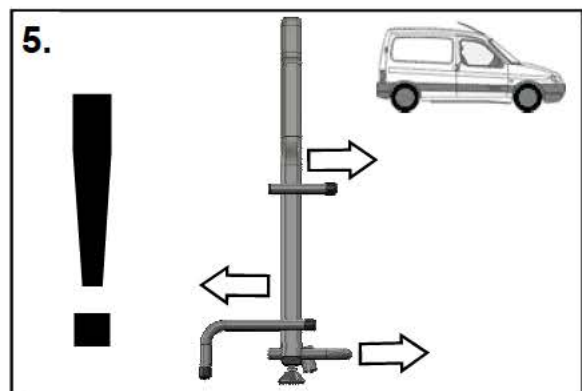

TDG 1310

FITTING INSTRUCTION / INSTRUCTION DE MONTAGE / EINBAUANLEITUNG /
ISTRUZIONI PER L'USO / INSTRUCCIONES DE MONTAJE / MONTAGEHANDLEIDING

VW SHARAN (5 SEATER & 7 SEATER)

DOG GUARD / GRILLE PROTECTRICE POUR CHIEN / HUNDEGITTER /
RIPARO PER CANI / DEFENSA PARA PERROS / HONDEREK