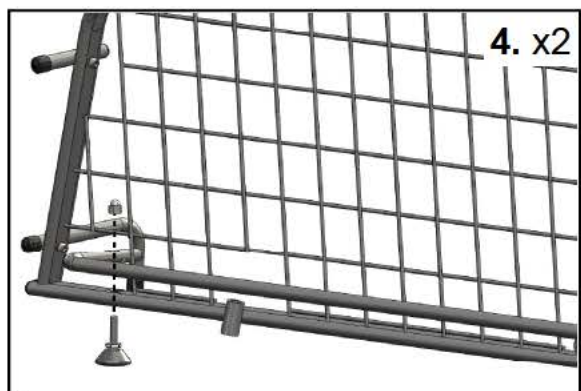

TDG 1310

FITTING INSTRUCTION / INSTRUCTION DE MONTAGE / EINBAUANLEITUNG /
ISTRUZIONI PER L'USO / INSTRUCCIONES DE MONTAJE / MONTAGEHANDLEIDING

VW SHARAN (5 SEATER & 7 SEATER)

DOG GUARD / GRILLE PROTECTRICE POUR CHIEN / HUNDEGITTER /
RIPARO PER CANI / DEFENSA PARA PERROS / HONDEREK