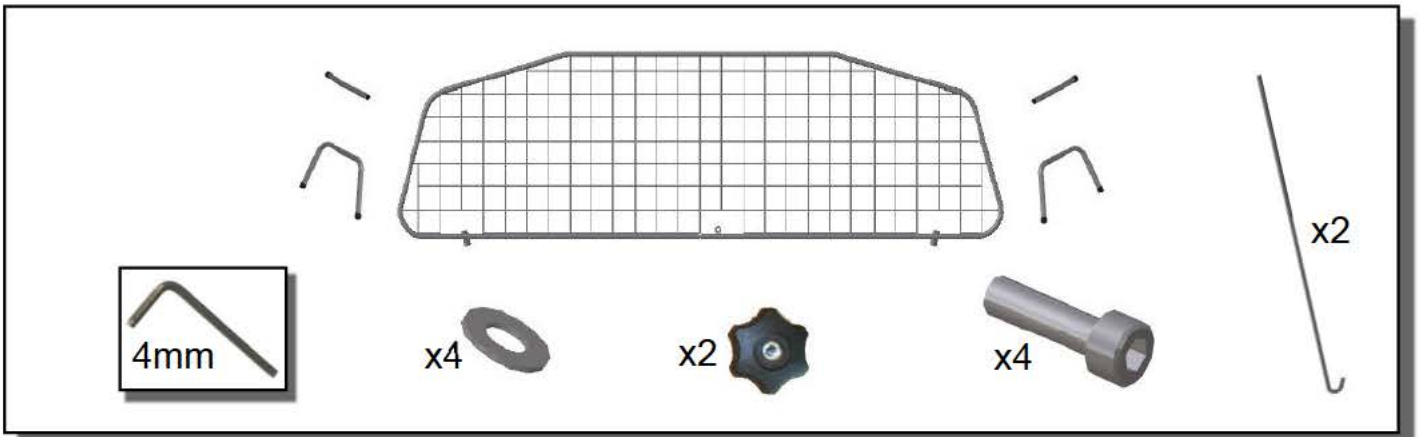

TDG 1306

FITTING INSTRUCTION / INSTRUCTION DE MONTAGE / EINBAUANLEITUNG /
ISTRUZIONI PER L'USO / INSTRUCCIONES DE MONTAJE / MONTAGEHANDLEIDUNG

MITSUBISHI SHOGUN STATION WAGON

DOG GUARD / GRILLE PROTECTRICE POUR CHIEN / HUNDEGITTER /
RIPARO PER CANI / DEFENSA PARA PERROS / HONDEREK