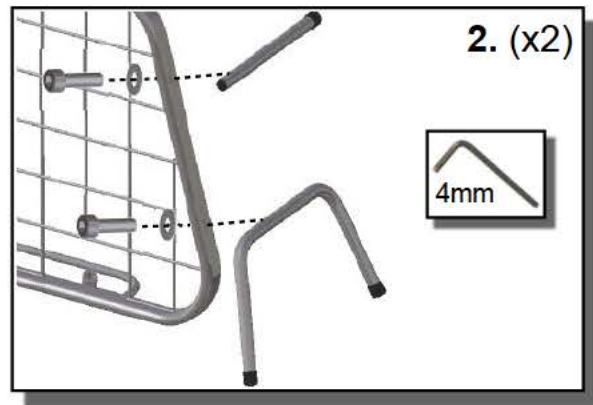

TDG 1306

FITTING INSTRUCTION / INSTRUCTION DE MONTAGE / EINBAUANLEITUNG /
ISTRUZIONI PER L'USO / INSTRUCCIONES DE MONTAJE / MONTAGEHANDLEIDUNG

MITSUBISHI SHOGUN STATION WAGON

DOG GUARD / GRILLE PROTECTRICE POUR CHIEN / HUNDEGITTER /
RIPARO PER CANI / DEFENSA PARA PERROS / HONDEREK