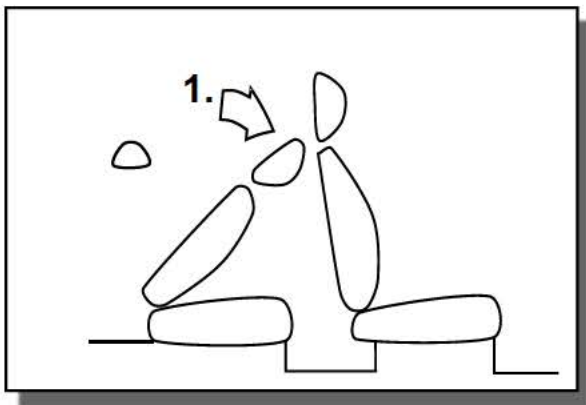

TDG 1306

FITTING INSTRUCTION / INSTRUCTION DE MONTAGE / EINBAUANLEITUNG /
ISTRUZIONI PER L'USO / INSTRUCCIONES DE MONTAJE / MONTAGEHANDLEIDUNG

MITSUBISHI SHOGUN STATION WAGON

DOG GUARD / GRILLE PROTECTRICE POUR CHIEN / HUNDEGITTER /
RIPARO PER CANI / DEFENSA PARA PERROS / HONDEREK