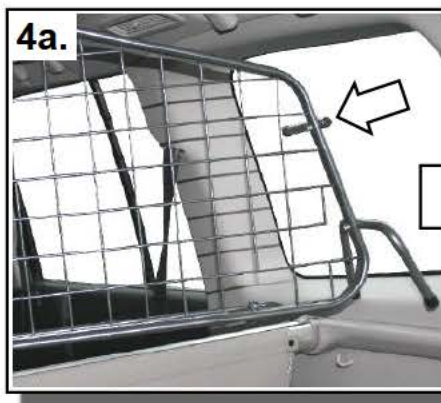

TDG 1306

FITTING INSTRUCTION / INSTRUCTION DE MONTAGE / EINBAUANLEITUNG /
ISTRUZIONI PER L'USO / INSTRUCCIONES DE MONTAJE / MONTAGEHANDLEIDUNG

MITSUBISHI SHOGUN STATION WAGON

DOG GUARD / GRILLE PROTECTRICE POUR CHIEN / HUNDEGITTER /
RIPARO PER CANI / DEFENSA PARA PERROS / HONDEREK