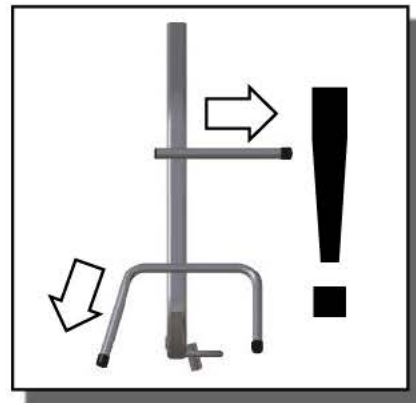

TDG 1306

FITTING INSTRUCTION / INSTRUCTION DE MONTAGE / EINBAUANLEITUNG /
ISTRUZIONI PER L'USO / INSTRUCCIONES DE MONTAJE / MONTAGEHANDLEIDUNG

MITSUBISHI SHOGUN STATION WAGON

DOG GUARD / GRILLE PROTECTRICE POUR CHIEN / HUNDEGITTER /
RIPARO PER CANI / DEFENSA PARA PERROS / HONDEREK