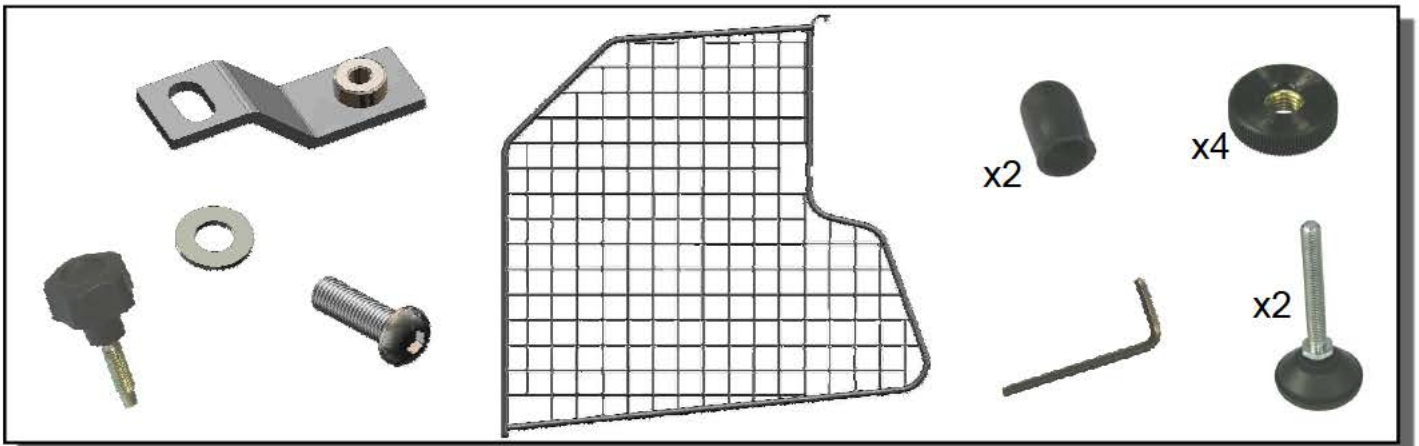

# TDG 1300D

FITTING INSTRUCTION / INSTRUCTION DE MONTAGE / EINBAUANLEITUNG /  
ISTRUZIONI PER L'USO / INSTRUCCIONES DE MONTAJE / MONTAGEHANDLEIDING

## FORD GRAND C MAX

Luggage partition divider / Partition centrale de coffre à bagages / Abtrennung - Gepäckraumgitter /  
Red de división del maletero / Divisorio centrale bagagliaio / De verdeler van de bagageverdeling