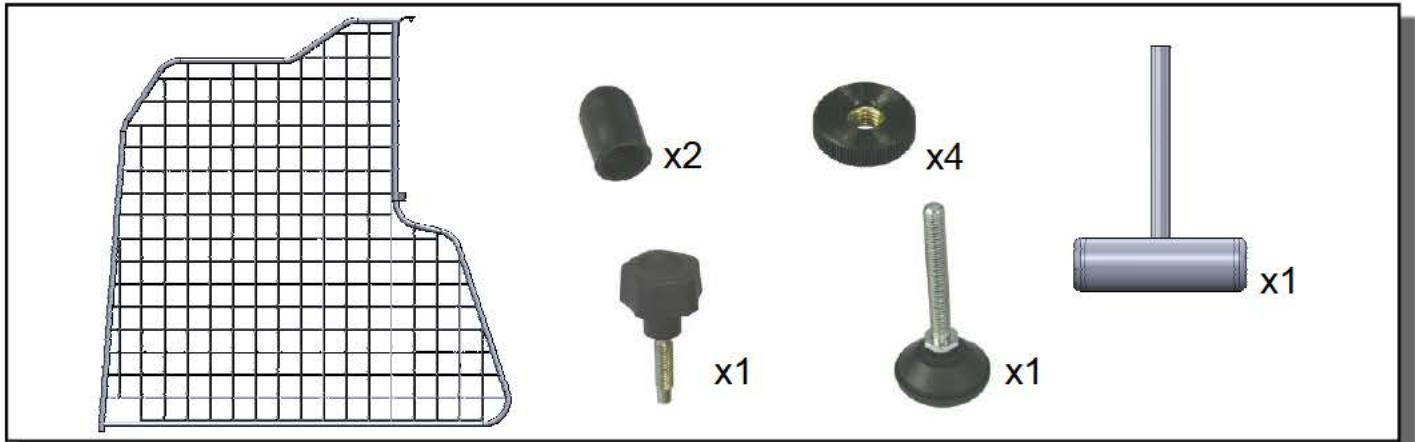

TDG 1297D

FITTING INSTRUCTION / INSTRUCTION DE MONTAGE / EINBAUANLEITUNG /
ISTRUZIONI PER L'USO / INSTRUCCIONES DE MONTAJE / MONTAGEHANDLEIDING

VW TOURAN

Luggage partition divider / Partition centrale de coffre à bagages / Abtrennung - Gepäckraumgitter /
Red de división del maletero / Divisorio centrale bagagliaio / De verdeler van de bagageverdeling