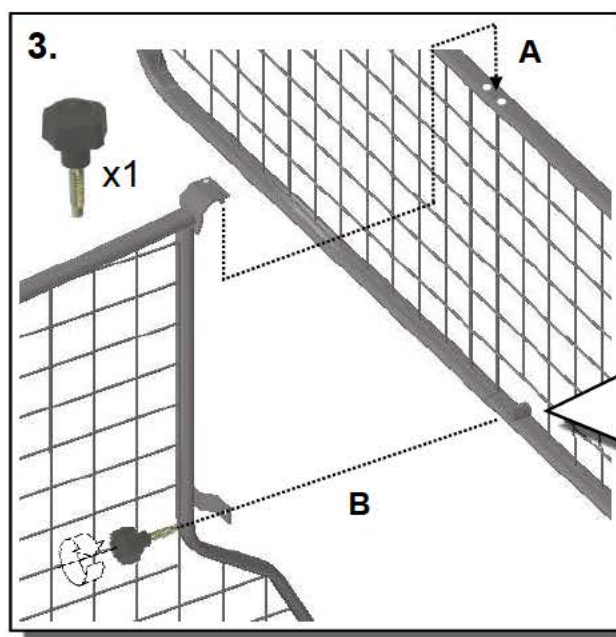

TDG 1297D

FITTING INSTRUCTION / INSTRUCTION DE MONTAGE / EINBAUANLEITUNG /
ISTRUZIONI PER L'USO / INSTRUCCIONES DE MONTAJE / MONTAGEHANDLEIDING

VW TOURAN

Luggage partition divider / Partition centrale de coffre à bagages / Abtrennung - Gepäckraumgitter /
Red de división del maletero / Divisorio centrale bagagliaio / De verdeler van de bagageverdeling