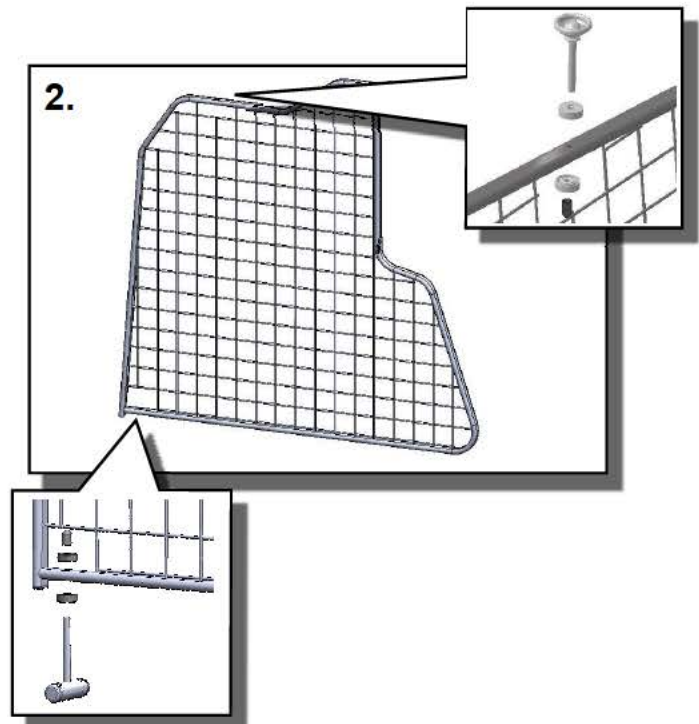

TDG 1297D

FITTING INSTRUCTION / INSTRUCTION DE MONTAGE / EINBAUANLEITUNG /
ISTRUZIONI PER L'USO / INSTRUCCIONES DE MONTAJE / MONTAGEHANDLEIDING

VW TOURAN

Luggage partition divider / Partition centrale de coffre à bagages / Abtrennung - Gepäckraumgitter /
Red de división del maletero / Divisorio centrale bagagliaio / De verdeler van de bagageverdeling