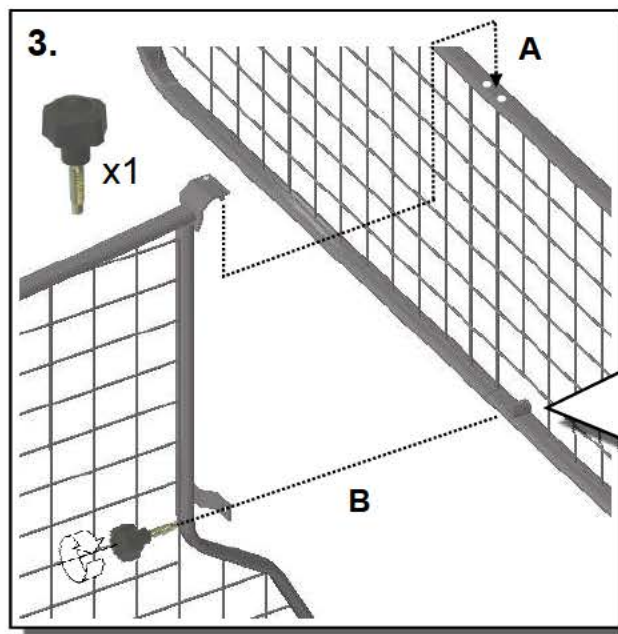

TDG 1294D

FITTING INSTRUCTION / INSTRUCTION DE MONTAGE / EINBAUANLEITUNG /
ISTRUZIONI PER L'USO / INSTRUCCIONES DE MONTAJE / MONTAGEHANDLEIDING

FORD MONDEO ESTATE 2007-0N

Luggage partition divider / Partition centrale de coffre à bagages / Abtrennung - Gepäckraumgitter /
Red de división del maletero / Divisorio centrale bagagliaio / De verdeler van de bagageverdeling