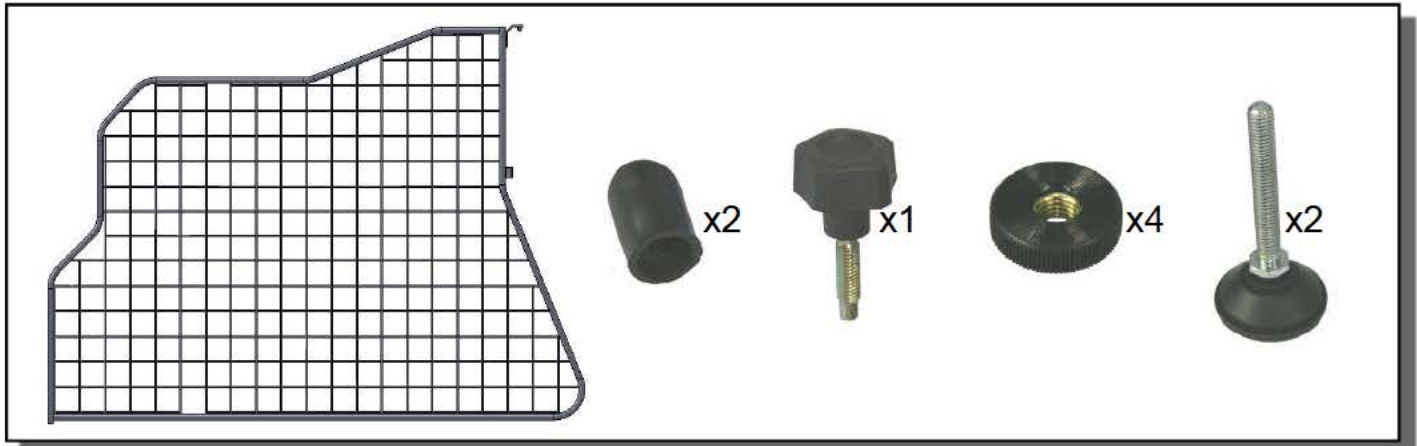

TDG 1294D

FITTING INSTRUCTION / INSTRUCTION DE MONTAGE / EINBAUANLEITUNG /
ISTRUZIONI PER L'USO / INSTRUCCIONES DE MONTAJE / MONTAGEHANDLEIDING

FORD MONDEO ESTATE 2007-0N

Luggage partition divider / Partition centrale de coffre à bagages / Abtrennung - Gepäckraumgitter /
Red de división del maletero / Divisorio centrale bagagliaio / De verdeler van de bagageverdeling