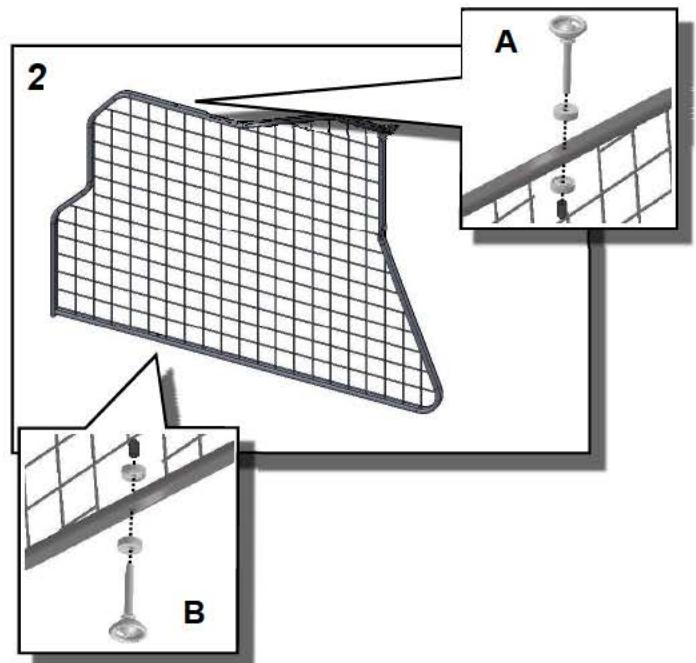

TDG 1294D

FITTING INSTRUCTION / INSTRUCTION DE MONTAGE / EINBAUANLEITUNG /
ISTRUZIONI PER L'USO / INSTRUCCIONES DE MONTAJE / MONTAGEHANDLEIDING

FORD MONDEO ESTATE 2007-0N

Luggage partition divider / Partition centrale de coffre à bagages / Abtrennung - Gepäckraumgitter /
Red de división del maletero / Divisorio centrale bagagliaio / De verdeler van de bagageverdeling