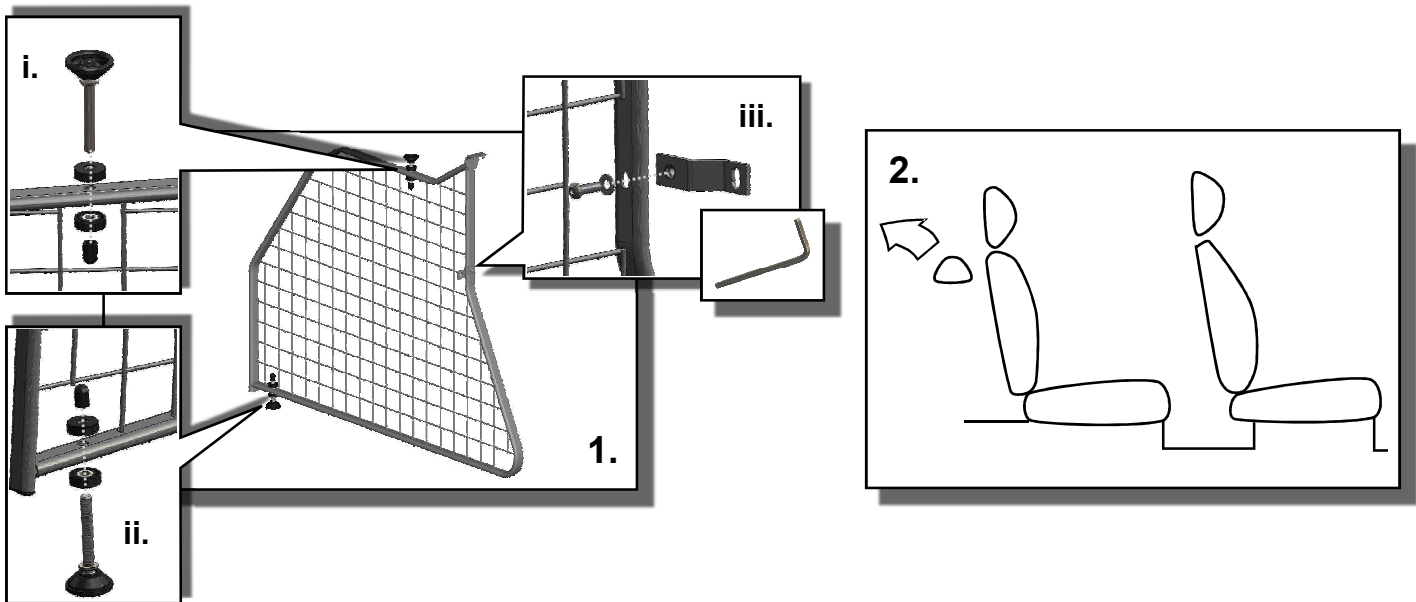

TDG 1288D

FITTING INSTRUCTION / INSTRUCTION DE MONTAGE / EINBAUANLEITUNG /
ISTRUZIONI PER L'USO / INSTRUCCIONES DE MONTAJE / MONTAGEHANDLEIDING

SKODA SUPERB ESTATE

Luggage partition divider / Partition centrale de coffre à bagages / Abtrennung - Gepäckraumgitter /
Red de división del maletero / Divisorio centrale bagagliaio / De verdeler van de bagageverdeling