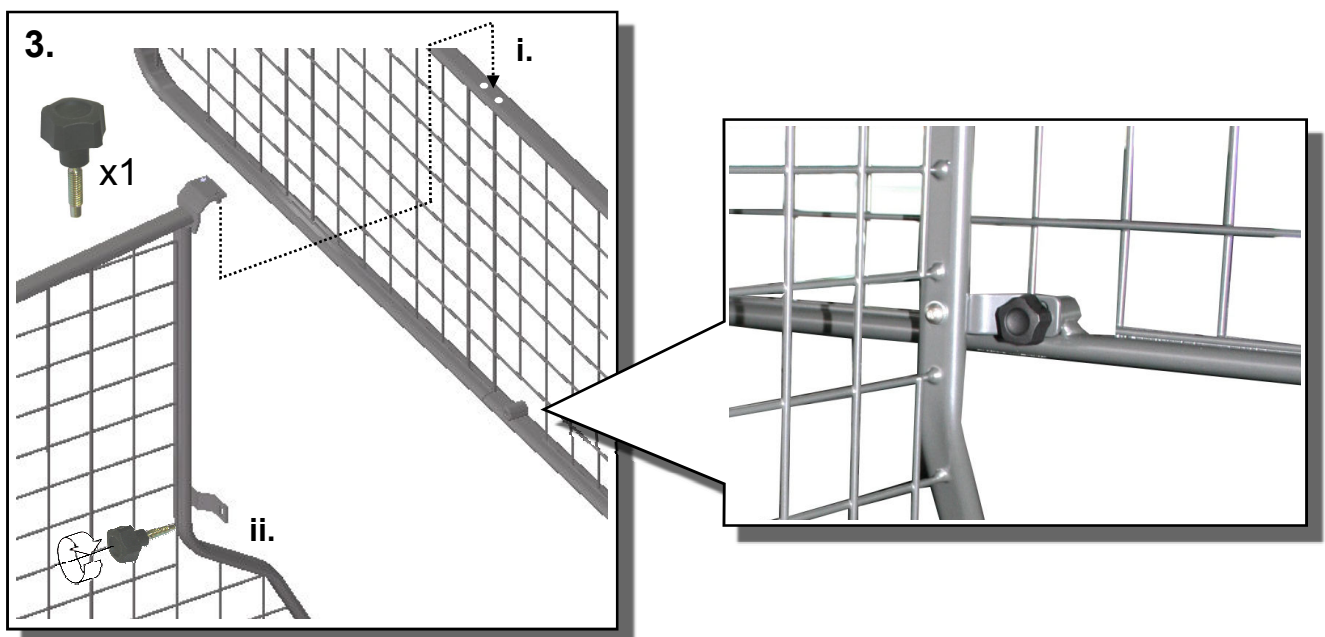

TDG 1288D

FITTING INSTRUCTION / INSTRUCTION DE MONTAGE / EINBAUANLEITUNG /
ISTRUZIONI PER L'USO / INSTRUCCIONES DE MONTAJE / MONTAGEHANDLEIDING

SKODA SUPERB ESTATE

Luggage partition divider / Partition centrale de coffre à bagages / Abtrennung - Gepäckraumgitter /
Red de división del maletero / Divisorio centrale bagagliaio / De verdeler van de bagageverdeling