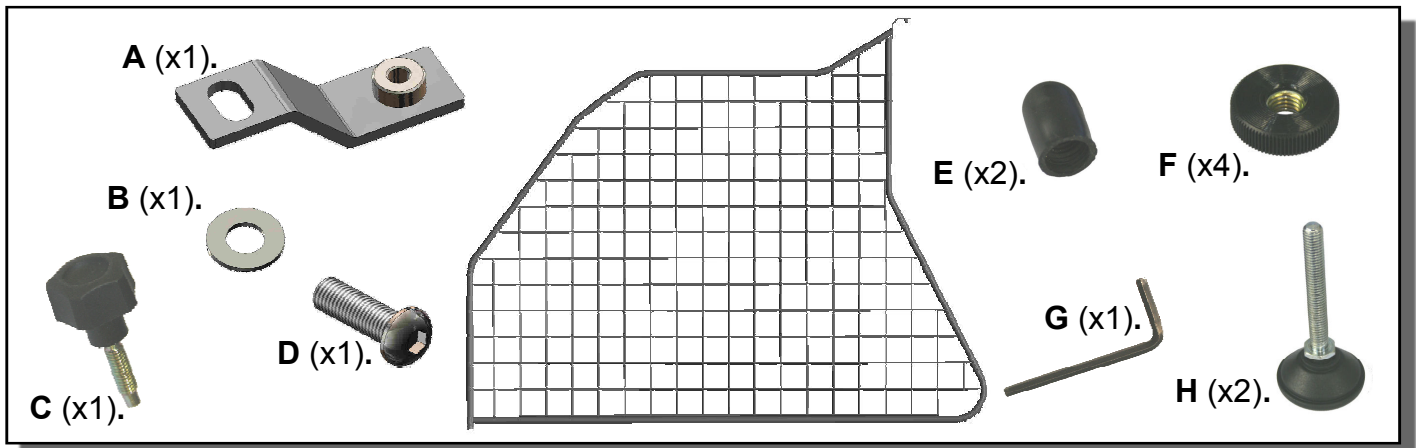

TDG 1288D

FITTING INSTRUCTION / INSTRUCTION DE MONTAGE / EINBAUANLEITUNG /
ISTRUZIONI PER L'USO / INSTRUCCIONES DE MONTAJE / MONTAGEHANDLEIDING

SKODA SUPERB ESTATE

Luggage partition divider / Partition centrale de coffre à bagages / Abtrennung - Gepäckraumgitter /
Red de división del maletero / Divisorio centrale bagagliaio / De verdeler van de bagageverdeling