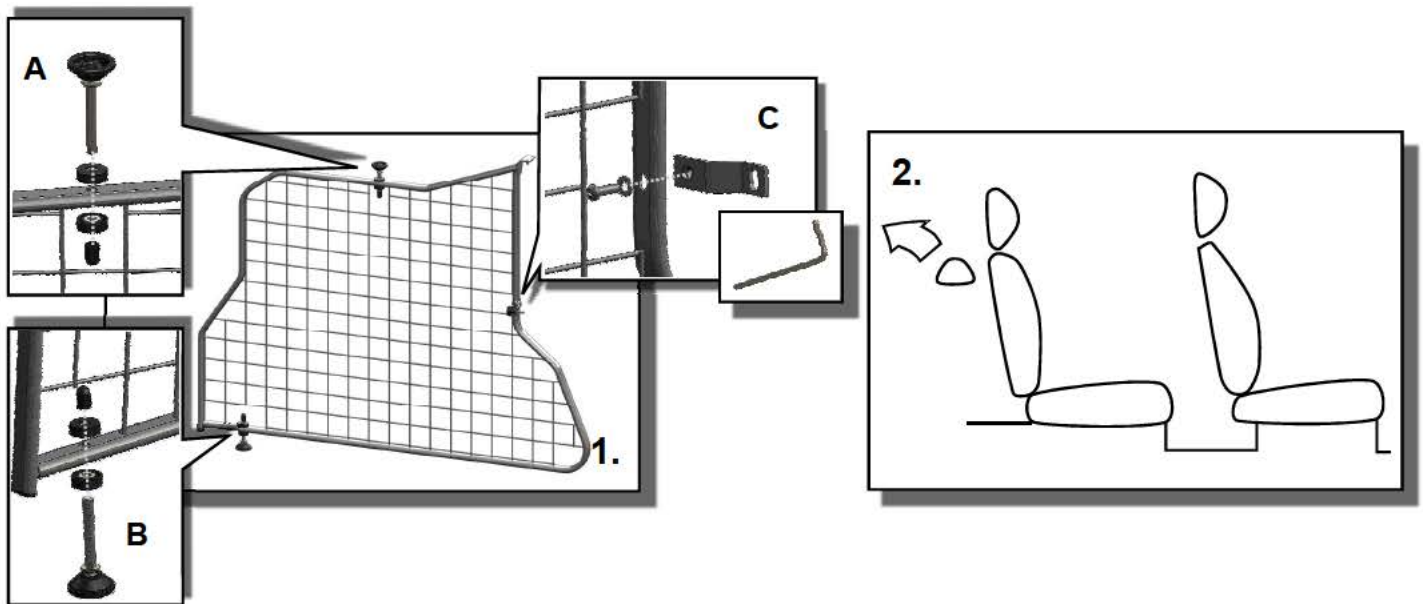

TDG 1276D

FITTING INSTRUCTION / INSTRUCTION DE MONTAGE / EINBAUANLEITUNG /
ISTRUZIONI PER L'USO / INSTRUCCIONES DE MONTAJE / MONTAGEHANDLEIDING

VAUXHALL ASTRA SPORTS TOURER

Luggage partition divider / Partition centrale de coffre à bagages / Abtrennung - Gepäckraumgitter /
Red de división del maletero / Divisorio centrale bagagliaio / De verdeler van de bagageverdeling