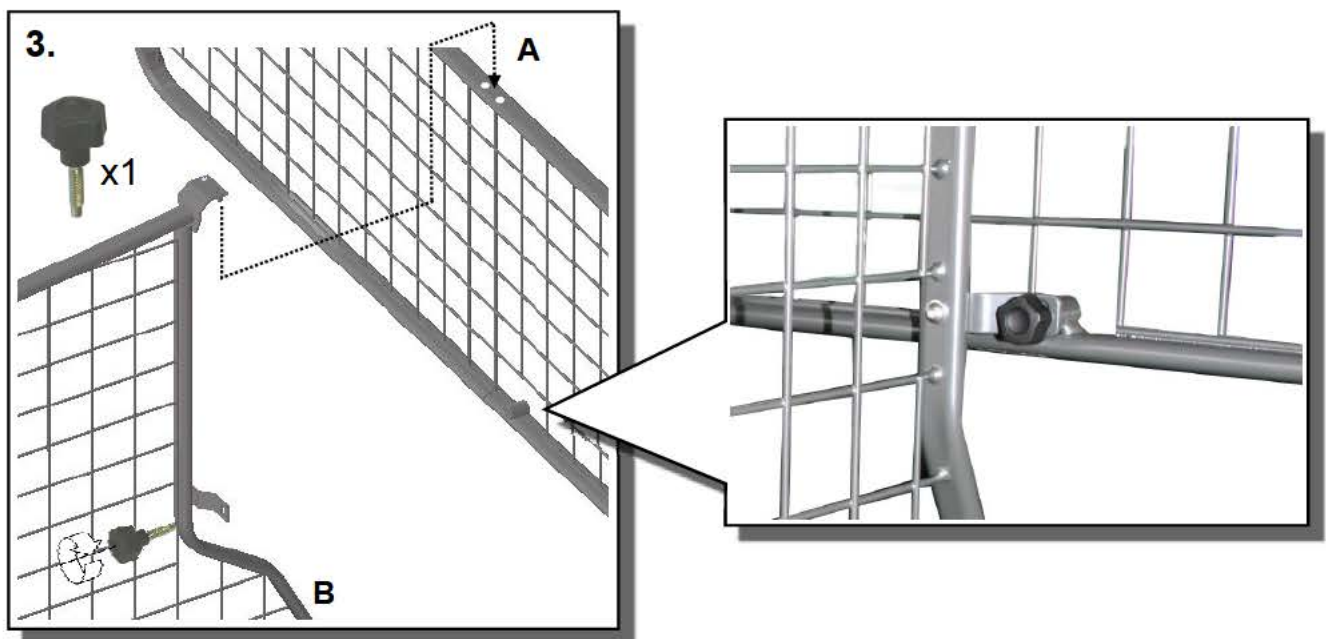

TDG 1276D

FITTING INSTRUCTION / INSTRUCTION DE MONTAGE / EINBAUANLEITUNG /
ISTRUZIONI PER L'USO / INSTRUCCIONES DE MONTAJE / MONTAGEHANDLEIDING

VAUXHALL ASTRA SPORTS TOURER

Luggage partition divider / Partition centrale de coffre à bagages / Abtrennung - Gepäckraumgitter /
Red de división del maletero / Divisorio centrale bagagliaio / De verdeler van de bagageverdeling