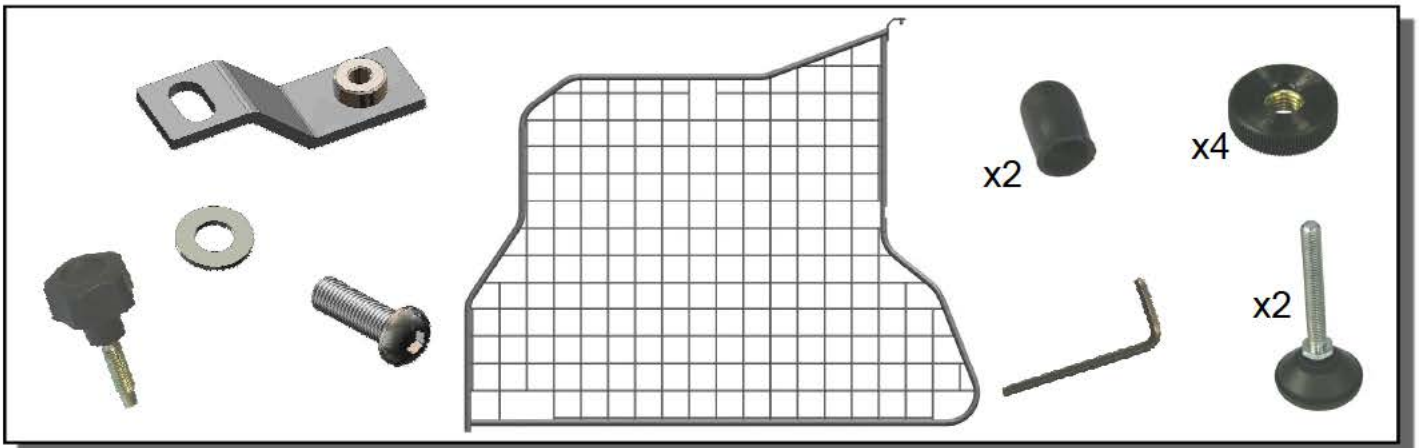

TDG 1276D

FITTING INSTRUCTION / INSTRUCTION DE MONTAGE / EINBAUANLEITUNG /
ISTRUZIONI PER L'USO / INSTRUCCIONES DE MONTAJE / MONTAGEHANDLEIDING

VAUXHALL ASTRA SPORTS TOURER

Luggage partition divider / Partition centrale de coffre à bagages / Abtrennung - Gepäckraumgitter /
Red de división del maletero / Divisorio centrale bagagliaio / De verdeler van de bagageverdeling