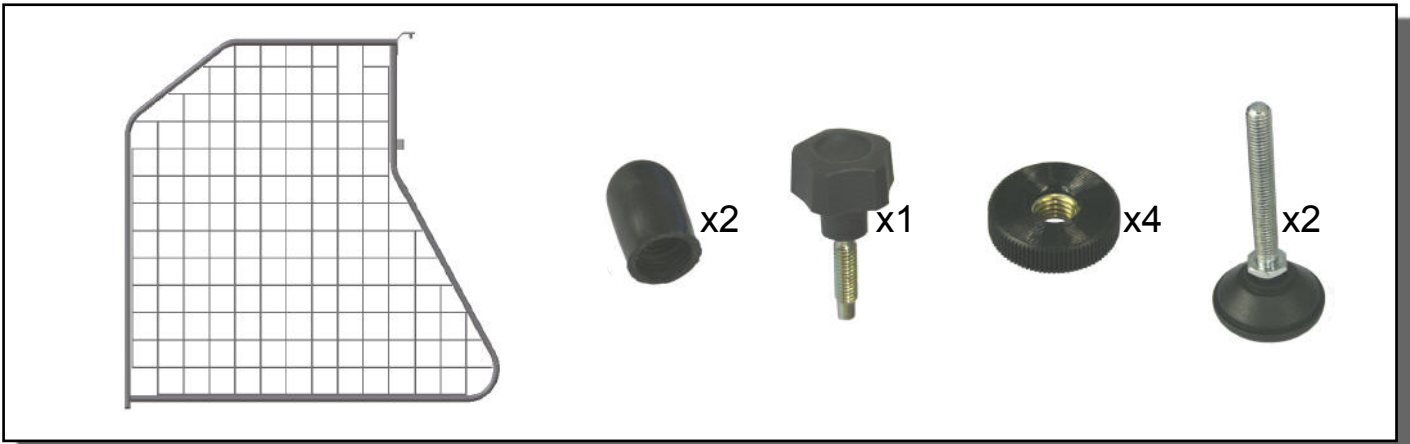

BMW X1

Luggage partition divider / Partition centrale de coffre à bagages / Abtrennung - Gepäckraumgitter /
Red de división del maletero / Divisorio centrale bagagliaio / De verdeler van de bagageverdeling