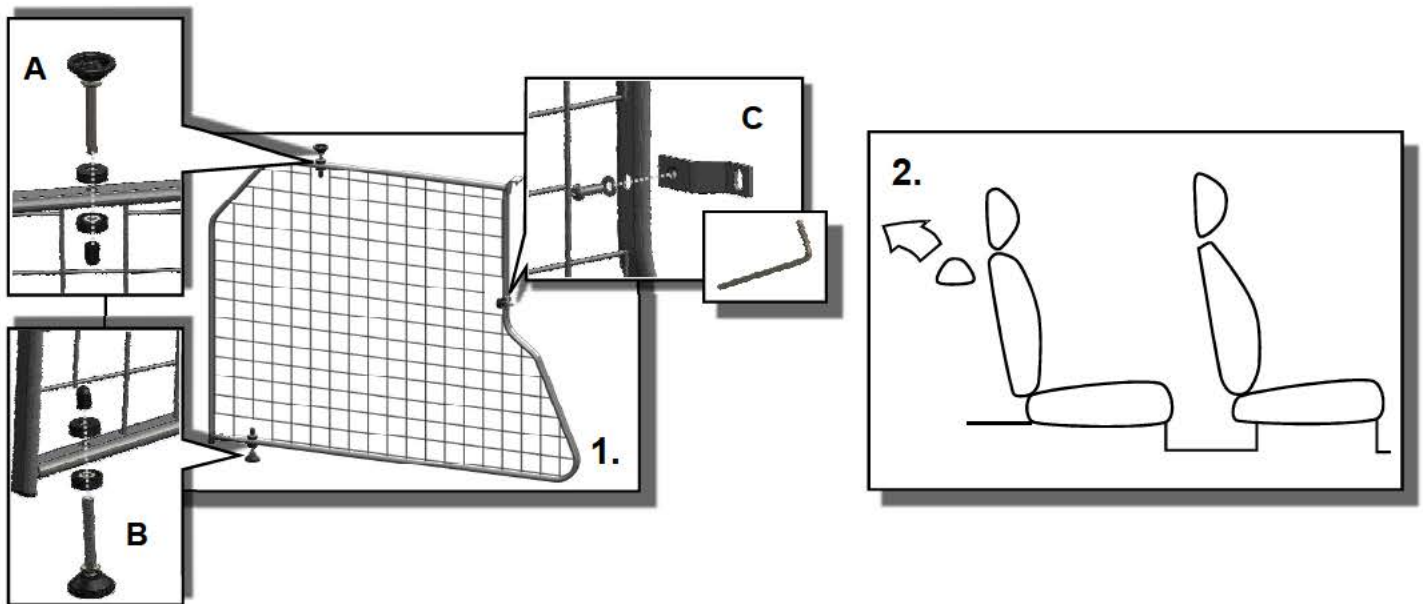

TDG 1141D

FITTING INSTRUCTION / INSTRUCCION DE MONTAGE / EINBAUANLEITUNG /
ISTRUZIONI PER L'USO / INSTRUCCIONES DE MONTAJE / MONTAGEHANDLEIDING

NISSAN X-TRAIL

Luggage partition divider / Partition centrale de coffre à bagages / Abtrennung - Gepäckraumgitter /
Red de división del maletero / Divisorio centrale bagagliaio / De verdeler van de bagageverdeling

TDG 1141D

FITTING INSTRUCTION / INSTRUCTION DE MONTAGE / EINBAUANLEITUNG /
ISTRUZIONI PER L'USO / INSTRUCCIONES DE MONTAJE / MONTAGEHANDLEIDING

NISSAN X-TRAIL

Luggage partition divider / Partition centrale de coffre à bagages / Abtrennung - Gepäckraumgitter /
Red de división del maletero / Divisorio centrale bagagliaio / De verdeler van de bagageverdeling