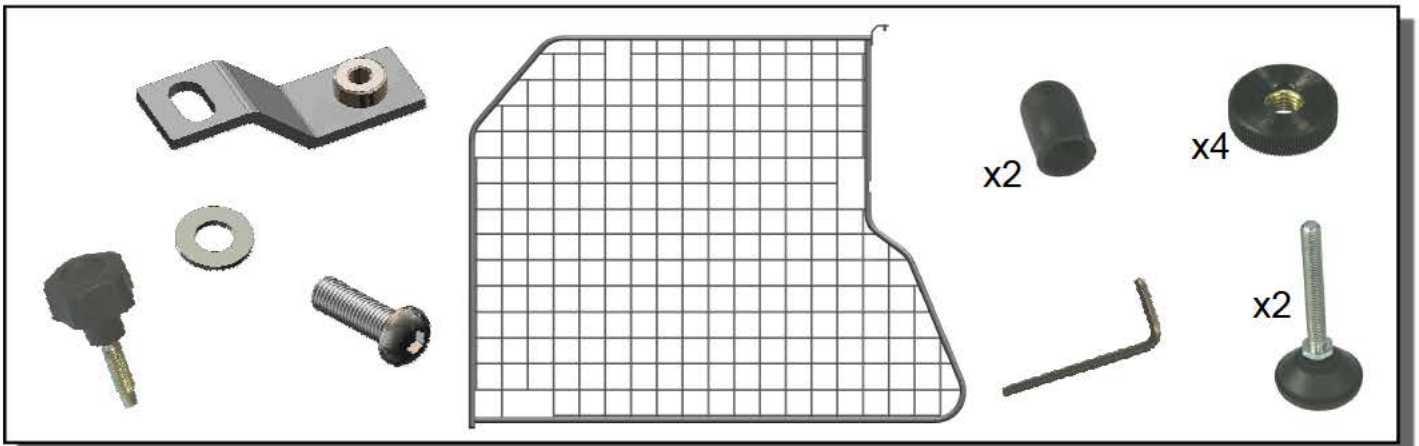

TDG 1141D

FITTING INSTRUCTION / INSTRUCCION DE MONTAGE / EINBAUANLEITUNG /
ISTRUZIONI PER L'USO / INSTRUCCIONES DE MONTAJE / MONTAGEHANDLEIDING

NISSAN X-TRAIL

Luggage partition divider / Partition centrale de coffre à bagages / Abtrennung - Gepäckraumgitter /
Red de división del maletero / Divisorio centrale bagagliaio / De verdeler van de bagageverdeling

TDG 1141D

FITTING INSTRUCTION / INSTRUCTION DE MONTAGE / EINBAUANLEITUNG /
ISTRUZIONI PER L'USO / INSTRUCCIONES DE MONTAJE / MONTAGEHANDLEIDING

NISSAN X-TRAIL

Luggage partition divider / Partition centrale de coffre à bagages / Abtrennung - Gepäckraumgitter /
Red de división del maletero / Divisorio centrale bagagliaio / De verdeler van de bagageverdeling