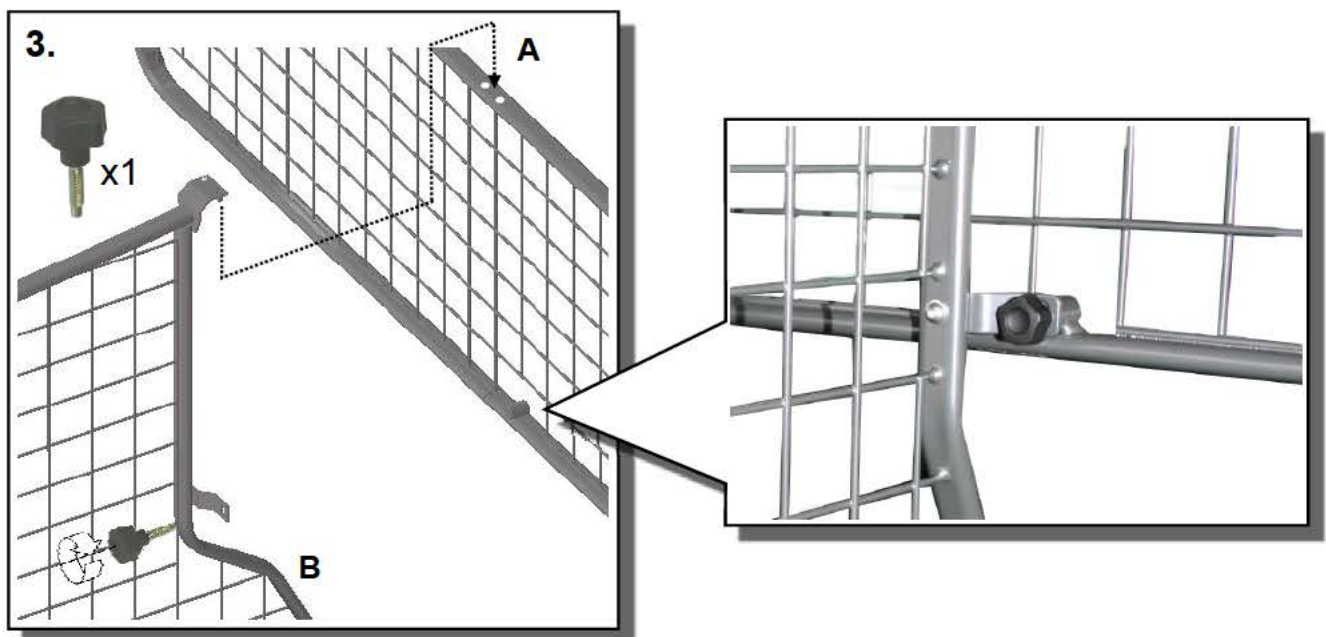

TDG 1141D

FITTING INSTRUCTION / INSTRUCCION DE MONTAGE / EINBAUANLEITUNG /
ISTRUZIONI PER L'USO / INSTRUCCIONES DE MONTAJE / MONTAGEHANDLEIDING

NISSAN X-TRAIL

Luggage partition divider / Partition centrale de coffre à bagages / Abtrennung - Gepäckraumgitter /
Red de división del maletero / Divisorio centrale bagagliaio / De verdeler van de bagageverdeling

TDG 1141D

FITTING INSTRUCTION / INSTRUCTION DE MONTAGE / EINBAUANLEITUNG /
ISTRUZIONI PER L'USO / INSTRUCCIONES DE MONTAJE / MONTAGEHANDLEIDING

NISSAN X-TRAIL

Luggage partition divider / Partition centrale de coffre à bagages / Abtrennung - Gepäckraumgitter /
Red de división del maletero / Divisorio centrale bagagliaio / De verdeler van de bagageverdeling