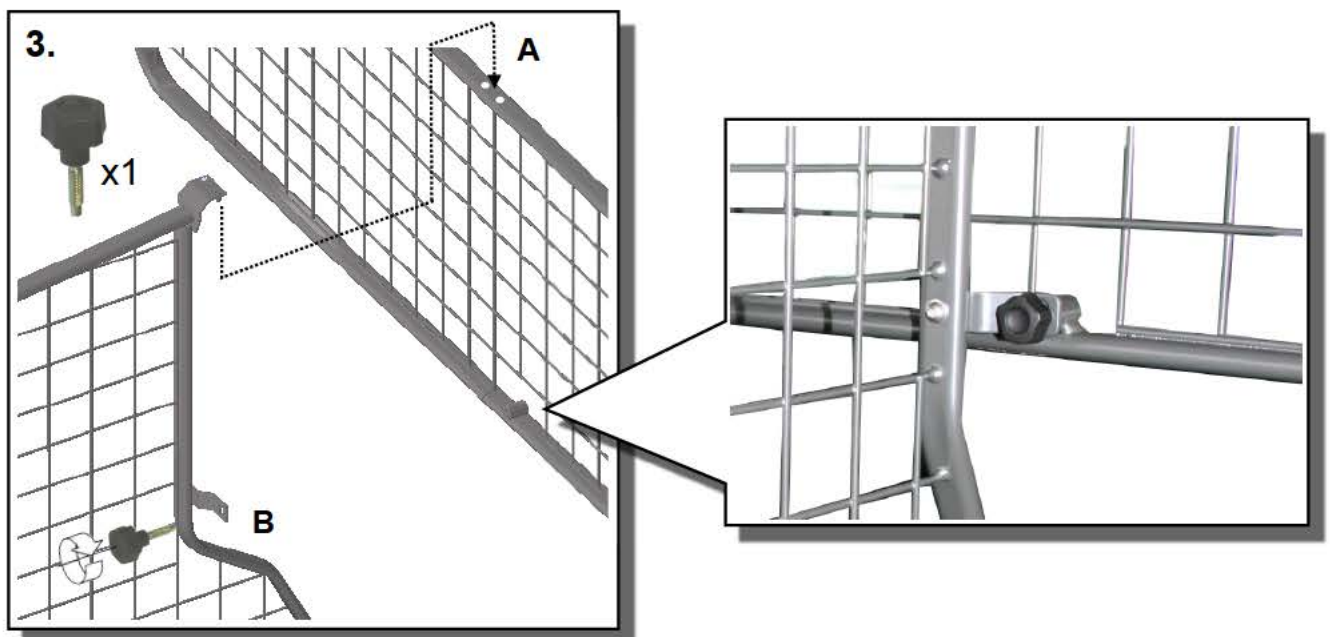

TDG 1101D

FITTING INSTRUCTION / INSTRUCTION DE MONTAGE / EINBAUANLEITUNG /
ISTRUZIONI PER L'USO / INSTRUCCIONES DE MONTAJE / MONTAGEHANDLEIDING

BMW 5 SERIES ESTATE

Luggage partition divider / Partition centrale de coffre à bagages / Abtrennung - Gepäckraumgitter /
Red de división del maletero / Divisorio centrale bagagliaio / De verdeler van de bagageverdeling