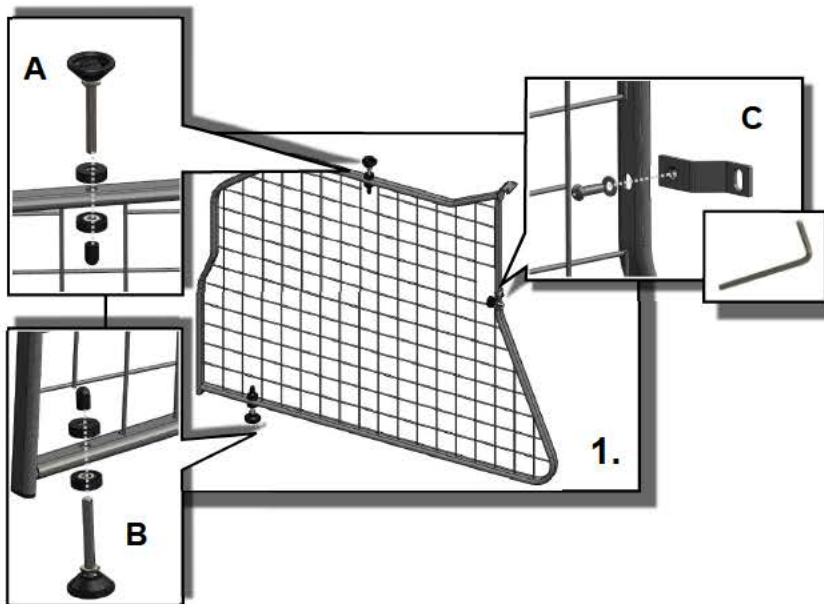

TDG 1101D

FITTING INSTRUCTION / INSTRUCTION DE MONTAGE / EINBAUANLEITUNG /
ISTRUZIONI PER L'USO / INSTRUCCIONES DE MONTAJE / MONTAGEHANDLEIDING

BMW 5 SERIES ESTATE

Luggage partition divider / Partition centrale de coffre à bagages / Abtrennung - Gepäckraumgitter /
Red de división del maletero / Divisorio centrale bagagliaio / De verdeler van de bagageverdeling