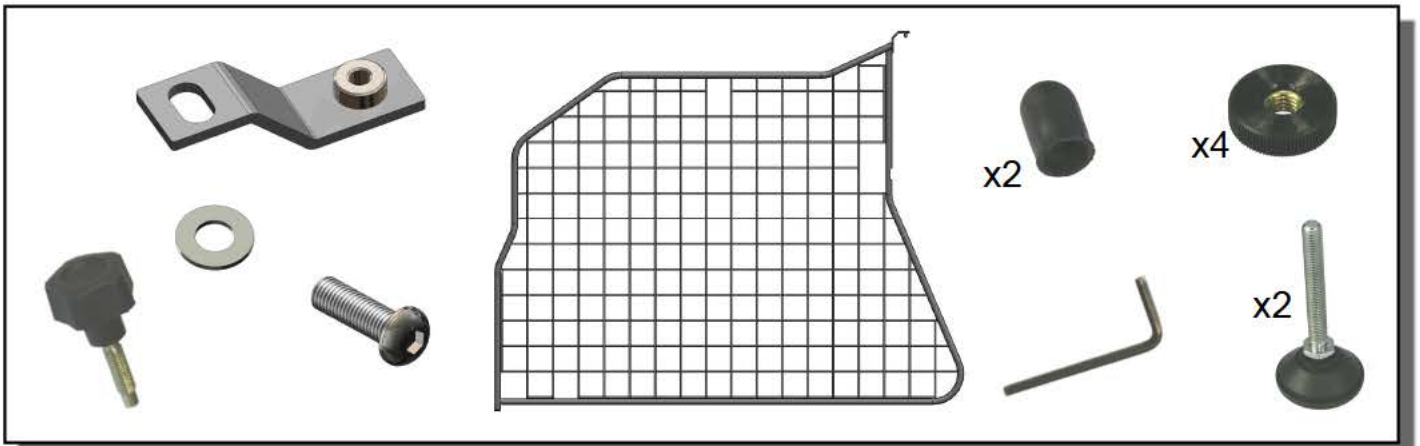

TDG 1101D

FITTING INSTRUCTION / INSTRUCTION DE MONTAGE / EINBAUANLEITUNG /
ISTRUZIONI PER L'USO / INSTRUCCIONES DE MONTAJE / MONTAGEHANDLEIDING

BMW 5 SERIES ESTATE

Luggage partition divider / Partition centrale de coffre à bagages / Abtrennung - Gepäckraumgitter /
Red de división del maletero / Divisorio centrale bagagliaio / De verdeler van de bagageverdeling