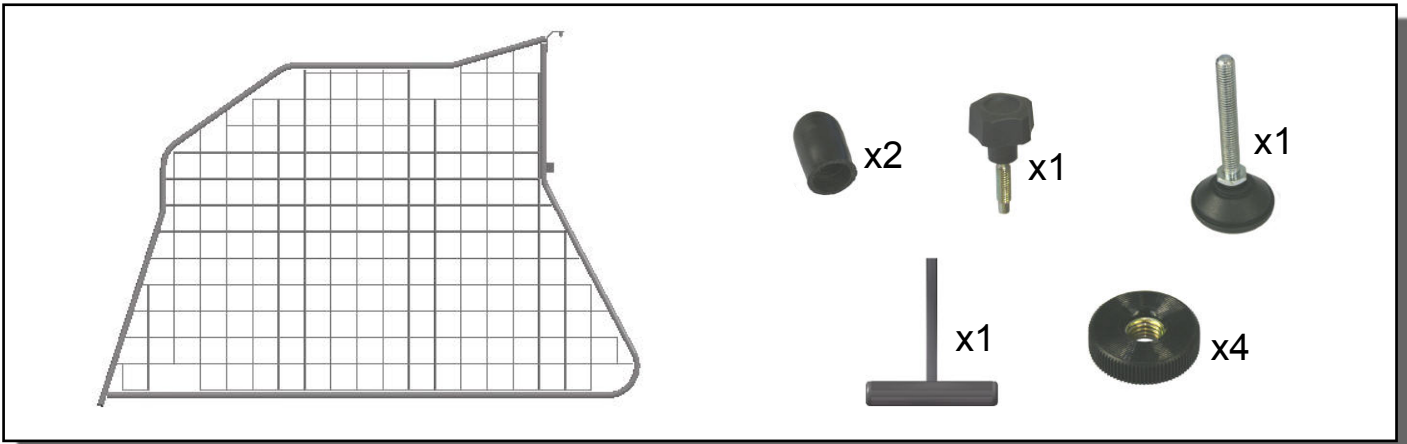

AUDI A6 AVANT

Luggage partition divider / Partition centrale de coffre à bagages / Abtrennung - Gepäckraumgitter /
Red de división del maletero / Divisorio centrale bagagliaio / De verdeler van de bagageverdeling