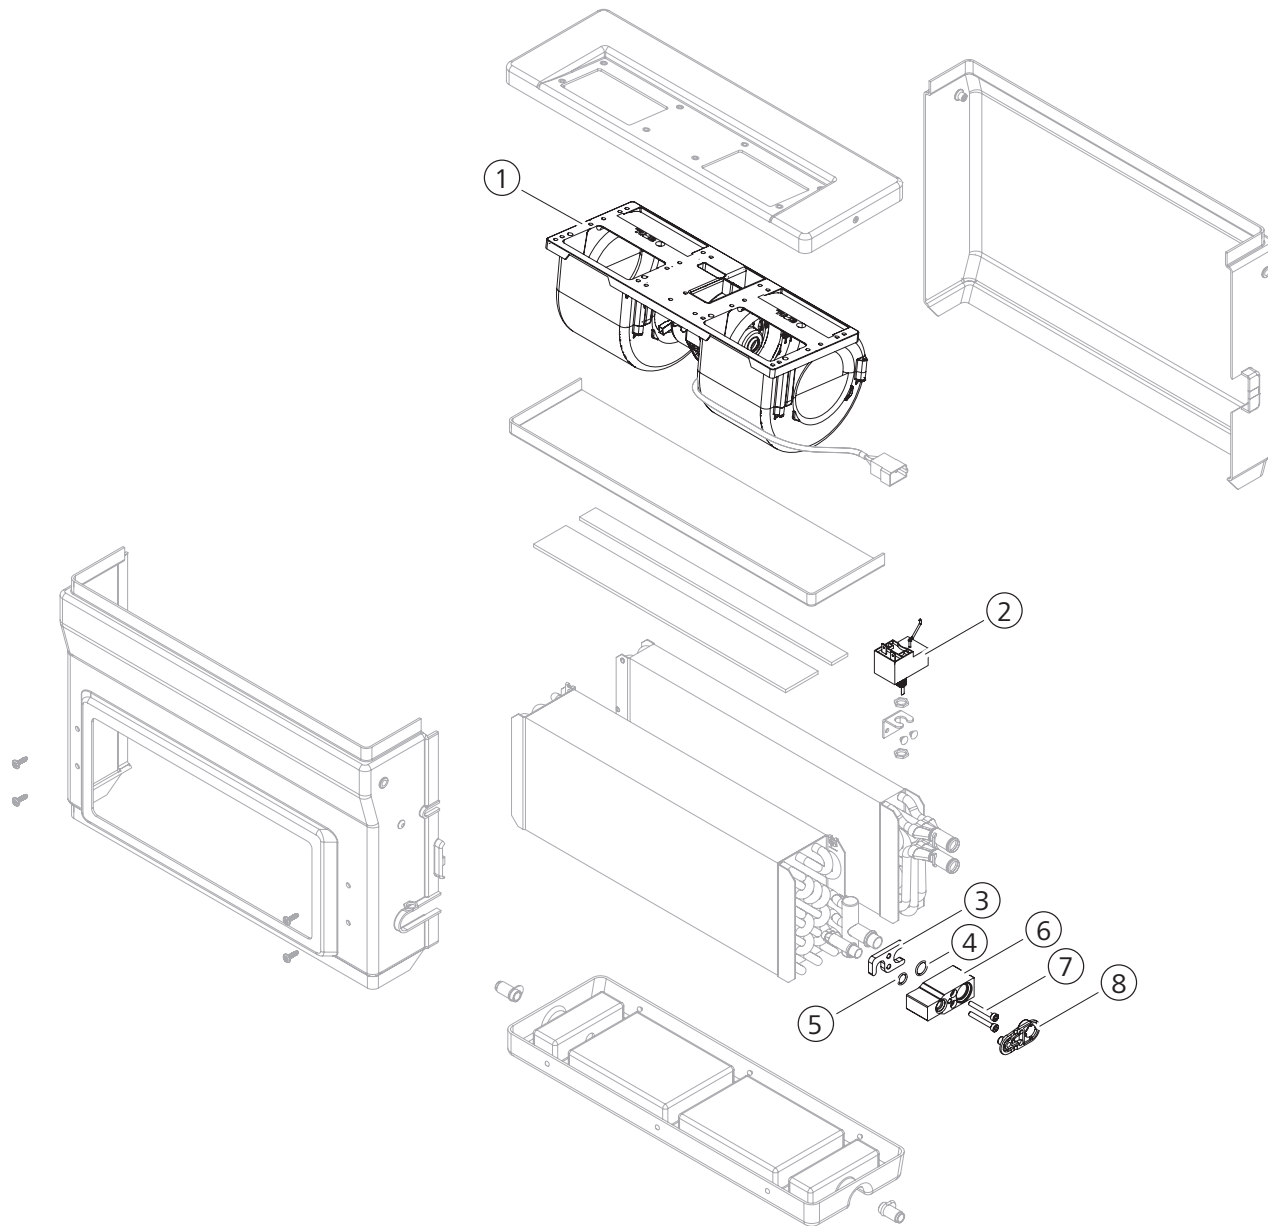

Ersatzteilliste

Liste de pièces détachées

Parti di ricambio

Lista de piezas de recambio

Pos.	12 V	24 V	Part no.	Description	Beschreibung	Description	Descrizione	Denominación
1	■		62054113B	Blower 12 V	Lüfter 12 V	Ventilateur 12 V	Ventilatore 12 V	Conjunto ventilador 12 V
1		■	62054114A	Blower 24 V	Lüfter 24 V	Ventilateur 24 V	Ventilatore 24 V	Conjunto ventilador 24 V
2	■	■	620683239A	Thermostat	Thermostat	Thermostat	Termostato	Termostato
3	■	■	62043060B	Mounting flange	Montageflansch	Bride de fixation	Flangia di montaggio	Brida de montaje
4	■	■	62069507RAA	O-ring 14x1.78 (50x)	O-Ring 14x1.78 (50x)	Joint torique 14x1.78 (50x)	Anello OR 14x1.78 (50x)	Junta O-ring 14x1.78 (50x)
5	■	■	62069506RA	O-ring 10.82x1.78 (50x)	O-Ring 10.82x1.78 (50x)	Joint torique 10.82x1.78 (50x)	Anello OR 10.82x1.78 (50x)	Junta O-ring 10.82x1.78 (50x)
6	■	■	62058051A	Expansion valve	Expansionsventil	Détendeur	Valvola ad espansione	Válvula de expansión
7	■	■	6230542A	Screw M5x35 (50x)	Schraube M5x35 (50x)	Vis M5x35 (50x)	Vite M5x35 (50x)	Tornillo M5x35 (50x)
8	■	■	6230595A	Rubber seal sensor (50x)	Gummidichtung Sensor (50x)	Joint en caoutchouc capteur (50x)	Sensor tenuta in gomma (50x)	Sello de goma de sensora (50x)