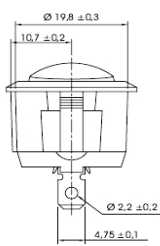

|   |  |                 |        |        |
|---|--|-----------------|--------|--------|
|     | 1-0-2 ilman lediä musta 12V ja 24V   | S 580 991       | 1,83 € | 1,50 € |
|    | 1-0-2 ilman lediä punainen 12V ja 24V  | S 580 992       | 1,83 € | 1,50 € |
|    | 0-1 ilman lediä 12V ja 24V   | S 580 996       | 1,83 € | 1,50 € |
|    | Merkkivalo vihreä, 12V led   | S 580 002       | 2,44 € | 2,00 € |
|    | Merkkivalo punainen, 12V led   | S 580 004       | 2,44 € | 2,00 € |
|   | Merkkivalo keltainen, 12V led  | S 580 006       | 2,44 € | 2,00 € |
|  | Johtoliitinkotelo 4,8x0,8mm liittimille  | S 580 001       | 0,98 € | 0,80 € |
|  | Eristämätön johtoliitin edelliseen<br>1,5 -2,5 mm <sup>2</sup> johdolle (100kpl rasia) | GH 06312 100    | 0,24 € | 0,20 € |
|   | Eristämätön johtoliitin edelliseen<br>max 1,0 mm <sup>2</sup> johdolle (100kpl rasia)  | GH 06313 100    | 0,13 € | 0,11 € |
|  | Eristetty johtoliitin 4,8x0,8mm kielelle<br>(100kpl rasia)                             | A 1504 FLS8.100 | 0,17 € | 0,14 € |