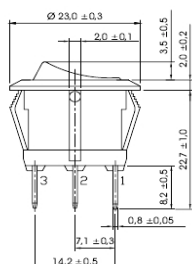

|   |  |                 |        |        |
|---|--|-----------------|--------|--------|
|     | 1-0-2 ilman lediä musta 12V ja 24V   | S 580 991       | 1,83 € | 1,50 € |
|    | 1-0-2 ilman lediä punainen 12V ja 24V  | S 580 992       | 1,83 € | 1,50 € |
|    | 0-1 ilman lediä 12V ja 24V   | S 580 996       | 1,83 € | 1,50 € |
|    | Merkkivalo vihreä, 12V led   | S 580 002       | 2,44 € | 2,00 € |
|    | Merkkivalo punainen, 12V led   | S 580 004       | 2,44 € | 2,00 € |
|   | Merkkivalo keltainen, 12V led  | S 580 006       | 2,44 € | 2,00 € |
|  | Johtoliitinkotelo 4,8x0,8mm liittimille  | S 580 001       | 0,98 € | 0,80 € |
|  | Eristämätön johtoliitin edelliseen<br>1,5 -2,5 mm <sup>2</sup> johdolle (100kpl rasia) | GH 06312 100    | 0,24 € | 0,20 € |
|   | Eristämätön johtoliitin edelliseen<br>max 1,0 mm <sup>2</sup> johdolle (100kpl rasia)  | GH 06313 100    | 0,13 € | 0,11 € |
|  | Eristetty johtoliitin 4,8x0,8mm kielelle<br>(100kpl rasia)                             | A 1504 FLS8.100 | 0,17 € | 0,14 € |