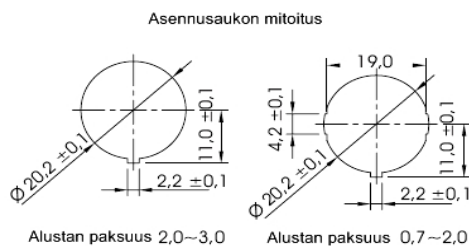

1-0-2 ilman lediä musta 12V ja 24V	S 580 991	1,83 €	1,50 €
	1-0-2 ilman lediä punainen 12V ja 24V	S 580 992	1,83 €	1,50 €
	0-1 ilman lediä 12V ja 24V	S 580 996	1,83 €	1,50 €
	Merkkivalo vihreä, 12V led	S 580 002	2,44 €	2,00 €
	Merkkivalo punainen, 12V led	S 580 004	2,44 €	2,00 €
	Merkkivalo keltainen, 12V led	S 580 006	2,44 €	2,00 €
	Johtoliitinkotelo 4,8x0,8mm liittimille	S 580 001	0,98 €	0,80 €
	Eristämätön johtoliitin edelliseen 1,5 -2,5 mm² johdolle (100kpl rasia)	GH 06312 100	0,24 €	0,20 €
	Eristämätön johtoliitin edelliseen max 1,0 mm² johdolle (100kpl rasia)	GH 06313 100	0,13 €	0,11 €
	Eristetty johtoliitin 4,8x0,8mm kielelle (100kpl rasia)	A 1504 FLS8.100	0,17 €	0,14 €

Max virta
12V 10A
24V 5A

Oy Kaha Ab
Ansatie 2 PL 117
01740 Vantaa 01511 Vantaa

www.kaha.fi
info@kaha.fi
Puh 09 615 6800

Myynti
Puh 09 615 68300
Fax 09 615 68301