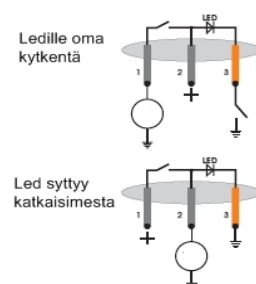

|   |  |                 |        |        |
|---|--|-----------------|--------|--------|
|     | 1-0-2 ilman lediä musta 12V ja 24V   | S 580 991       | 1,83 € | 1,50 € |
|    | 1-0-2 ilman lediä punainen 12V ja 24V  | S 580 992       | 1,83 € | 1,50 € |
|    | 0-1 ilman lediä 12V ja 24V   | S 580 996       | 1,83 € | 1,50 € |
|    | Merkkivalo vihreä, 12V led   | S 580 002       | 2,44 € | 2,00 € |
|    | Merkkivalo punainen, 12V led   | S 580 004       | 2,44 € | 2,00 € |
|   | Merkkivalo keltainen, 12V led  | S 580 006       | 2,44 € | 2,00 € |
|  | Johtoliitinkotelo 4,8x0,8mm liittimille  | S 580 001       | 0,98 € | 0,80 € |
|  | Eristämätön johtoliitin edelliseen<br>1,5 -2,5 mm <sup>2</sup> johdolle (100kpl rasia) | GH 06312 100    | 0,24 € | 0,20 € |
|   | Eristämätön johtoliitin edelliseen<br>max 1,0 mm <sup>2</sup> johdolle (100kpl rasia)  | GH 06313 100    | 0,13 € | 0,11 € |
|  | Eristetty johtoliitin 4,8x0,8mm kielelle<br>(100kpl rasia)                             | A 1504 FLS8.100 | 0,17 € | 0,14 € |