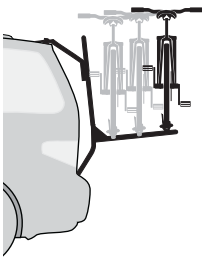

HU Tartozékok
GR Παρελκόμενα
TR Aksesuarlar
中文 附件
日本語 付属品
한국어 액세서리
ไทย อุปกรณ์เสริม

526

538

567

9902

973

973-23

3 kg