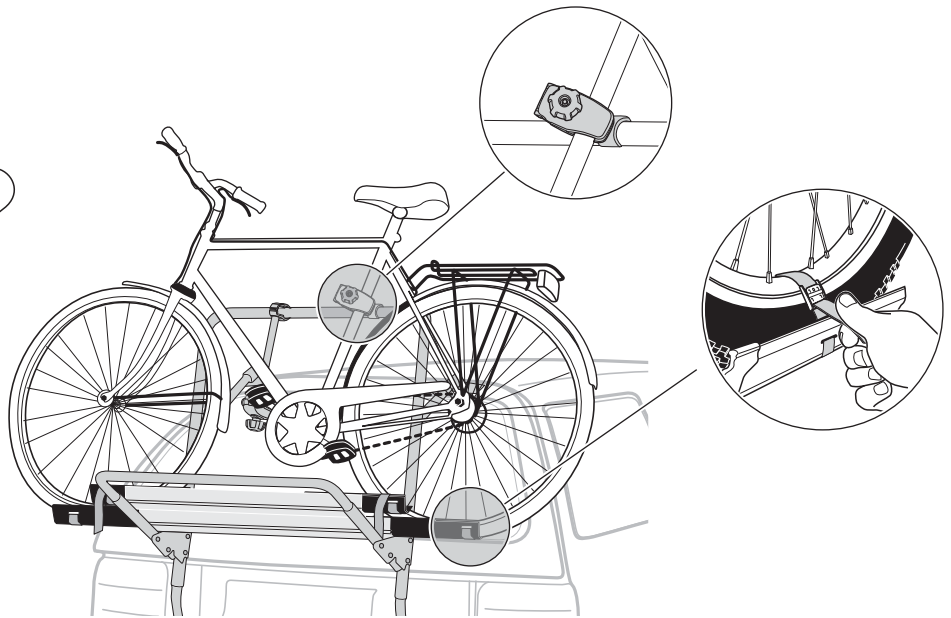

GB Accessories
D Zubehör
F Accessoires
NL Accessoires
I Accessori
E Accesorios
PT Acessórios
S Tillbehör
FIN Lisävarusteet

EST Lisavarustus
LAT Piederumi
LIT Priedai
PL Akcesoria
RU Аксессуары
CZ Doplnky
SK Príslušenstvo
SLO Dodatki
HR Dodaci

HU Tartozékok
GR Παρελκόμενα
TR Aksesuarlar
中文 附件
日本語 付属品
한국어 액세서리
ไทย อุปกรณ์เสริม

526

538

567

9902

973

973-23

3 kg

973-24

3 kg

i

15 kg

THULE®
SWEDEN

Box 69, 330 33 Hillerstorp, SWEDEN
www.thule.com