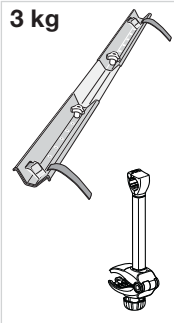

HU Tartozékok
GR Παρελκόμενα
TR Aksesuarlar
中文 附件
日本語 付属品
한국어 액세서리
ไทย อุปกรณ์เสริม

526

538

567

9902

973

973-23

3 kg