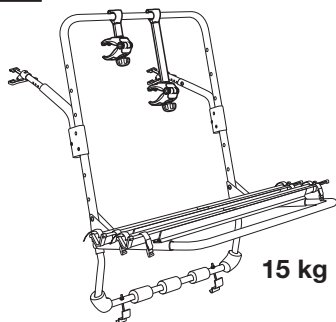

GB Accessories
D Zubehör
F Accessoires
NL Accessoires
I Accessori
E Accesorios
PT Acessórios
S Tillbehör
FIN Lisävarusteet

EST Lisavarustus
LAT Piederumi
LIT Priedai
PL Akcesoria
RU Аксессуары
CZ Doplnky
SK Príslušenstvo
SLO Dodatki
HR Dodaci

HU Tartozékok
GR Παρελκόμενα
TR Aksesuarlar
中文 附件
日本語 付属品
한국어 액세서리
ไทย อุปกรณ์เสริม

526

538

567

9902

973

973-23

3 kg

973-24

3 kg

i

15 kg

THULE®
SWEDEN

Box 69, 330 33 Hillerstorp, SWEDEN
www.thule.com