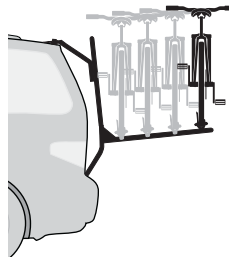

GB Accessories
D Zubehör
F Accessoires
NL Accessoires
I Accessori
E Accesorios
PT Acessórios
S Tillbehör
FIN Lisävarusteet

EST Lisavarustus
LAT Piederumi
LIT Priedai
PL Akcesoria
RU Аксессуары
CZ Doplnky
SK Príslušenstvo
SLO Dodatki
HR Dodaci

HU Tartozékok
GR Παρελκόμενα
TR Aksesuarlar
中文 附件
日本語 付属品
한국어 액세서리
ไทย อุปกรณ์เสริม

526

538

567

9902

973

973-23

3 kg

973-24

3 kg

i

15 kg

THULE®
SWEDEN

Box 69, 330 33 Hillerstorp, SWEDEN
www.thule.com