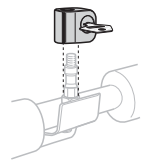

HU Tartozékok
GR Παρελκόμενα
TR Aksesuarlar
中文 附件
日本語 付属品
한국어 액세서리
ไทย อุปกรณ์เสริม

526

538

567

9902

973

973-23

3 kg