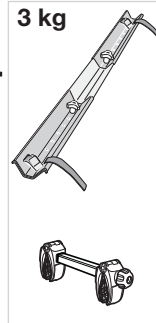

GB Accessories
D Zubehör
F Accessoires
NL Accessoires
I Accessori
E Accesorios
PT Acessórios
S Tillbehör
FIN Lisävarusteet

EST Lisavarustus
LAT Piederumi
LIT Priedai
PL Akcesoria
RU Аксессуары
CZ Doplnky
SK Príslušenstvo
SLO Dodatki
HR Dodaci

HU Tartozékok
GR Παρελκόμενα
TR Aksesuarlar
中文 附件
日本語 付属品
한국어 액세서리
ไทย อุปกรณ์เสริม

526

538

567

9902

973

973-23

3 kg

973-24

3 kg

i

15 kg

THULE®
SWEDEN

Box 69, 330 33 Hillerstorp, SWEDEN
www.thule.com