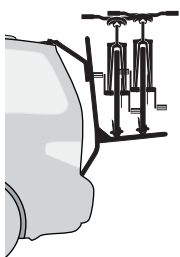

HU Tartozékok
GR Παρελκόμενα
TR Aksesuarlar
中文 附件
日本語 付属品
한국어 액세서리
ไทย อุปกรณ์เสริม

526

538

567

9902

973

973-23

3 kg