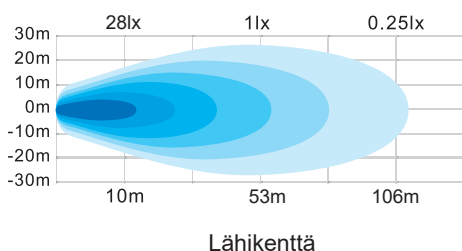

1. Valokuvio