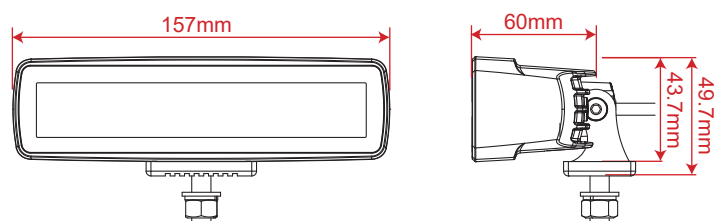

43.7mm

6 kappaletta OSRAM 5W LEDiä takaa hyvän valaisutehon

Kehyksetön polykarbonaattilinssi vähentää lian ja lumen kertymistä valon pintaan

E-hyväksytty työ-/peruutusvalo sisäisellä R65-hyväksytyllä varoitusvalolla

Hanma AW-sarja takaa näkyvyyden ja turvallisuuden kaikissa olosuhteissa

1. Valokuvio

2. Mitat

3. Tekniset tiedot

Malli	LED	Teho	Luumenit	Värisävy	Virta (12V/24V)	Johto/Liitin
HML-9430AW	OSRAM 5W*6	30W	2880lm	5700K	1.77A/0.94A	450mm/Ei liittintä