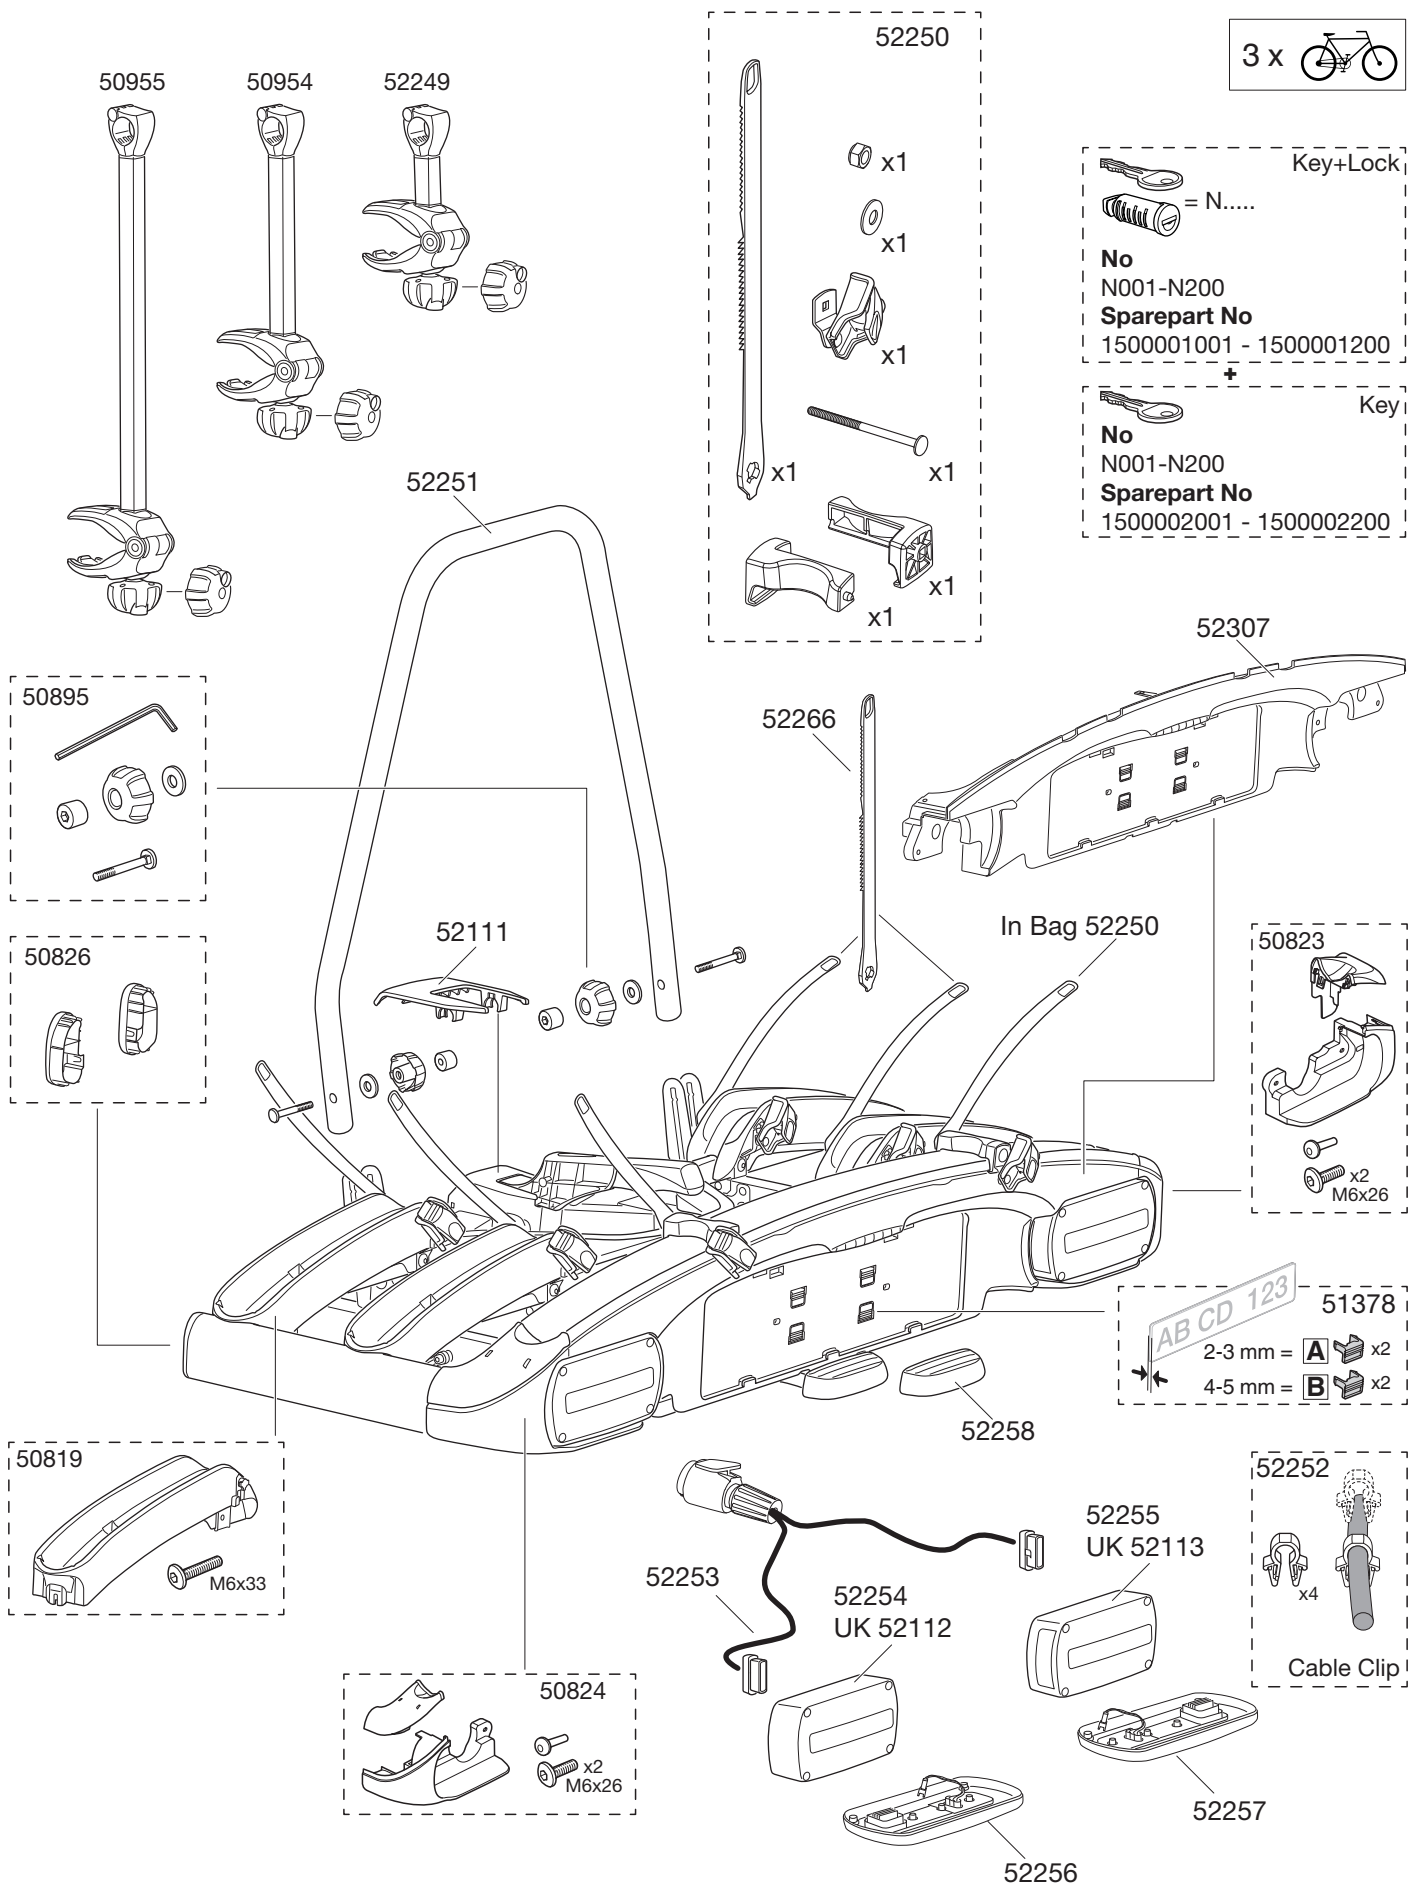

3 x 

Key+Lock
= N....
No
N001-N200
Sparepart No
1500001001 - 1500001200

Key
No
N001-N200
Sparepart No
1500002001 - 1500002200

50895

50826

50819
M6x33

50824
x2
M6x26

52250
x1
x1
x1
x1
x1
x1

52307

50823
x2
M6x26

51378
2-3 mm = **A** x2
4-5 mm = **B** x2

52252
x4
Cable Clip

52253
52254 UK 52112
52255 UK 52113
52256
52257
52258