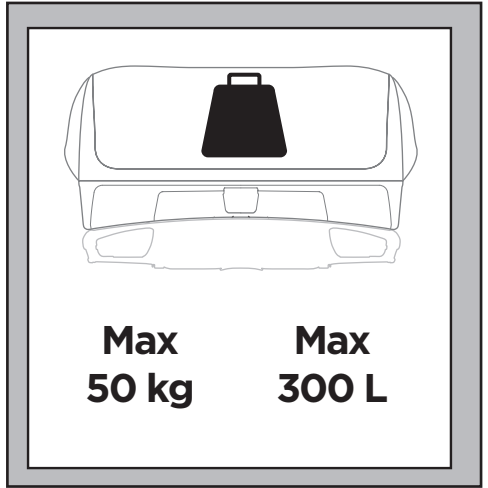

## Thule BackSpace 9171

# ➤ Instructions

917100

C.20151002  
501-8083-01

Max ↓ 			
40 kg	<b>18,7 kg</b>	<b>9 kg</b>	<b>Max 12,3 kg</b>
50 kg			<b>Max 22,3 kg</b>
60 kg			<b>Max 32,3 kg</b>
70 kg			<b>Max 42,3 kg</b>
>80 kg			<b>Max 50 kg</b>