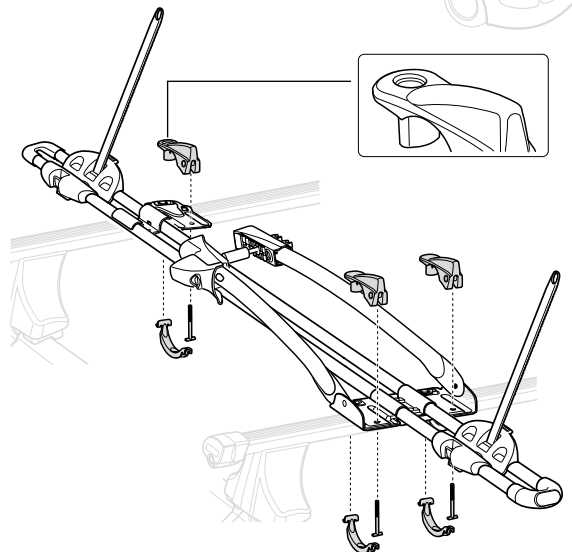

2

x1

x2

x3

x3

x3