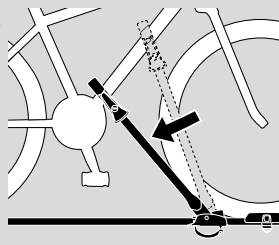

4

Tips!

1

2

3

i

GB Left-hand fitting	RU Установка на левую сторону
D Montage links	CZ Montáž z levé strany
F Montage côté gauche	SK Montáž na ľavej strane
NL Montage aan de linker kant	SLO Pritrjevanje z leve strani
I Montaggio a sinistra	HR Montaža s lijeve strane
E Montaje a izquierda	HU Bal oldalról szerelhető
PT Montagem do lado esquerdo	GR Αριστερότροφη τοποθέτηση
S Vänstermonterad	TR Sol elle montaj
FIN Asennus vasemmalle	中文 从左侧安装
EST Vasakpoolne kinnitamine	한국어 왼손잡이용 장착
LAT Kreisais stiprinājums	日本語 左側の取り付け
LIT Kairysis pritvirtinimas	ไทย การติดตั้งสำหรับด้านซ้าย
PL Montaż z lewej	

GB Accessories	RU Аксессуары
D Zubehör	CZ Doplnky
F Accessoires	SK Príslušenstvo
NL Accessoires	SLO Dodatki
I Accessori	HR Dodaci
E Accesorios	HU Tartozékok
PT Acessórios	GR Παρελκόμενα
S Tillbehör	TR Aksesuarlar
FIN Lisävarusteet	中文 附件
EST Lisavarustus	日本語 付属品
LAT Piederumi	한국어 액세서리
LIT Priedai	ไทย อุปกรณ์เสริม
PL Akcesoria	

889-2
20mm

889-3
24mm

THULE
SWEDEN
ONE KEY SYSTEM

544	(x4)
596	(x6)
588	(x8)
452	(x12)