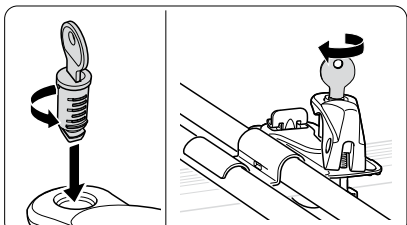

1

x1

2

x1

x2

x3

x3

x3

3

x2

x2

x1