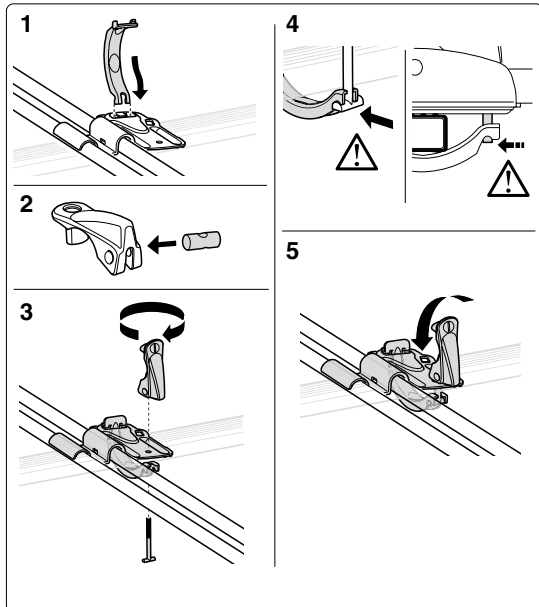

2

x1

x2

x3

x3

x3