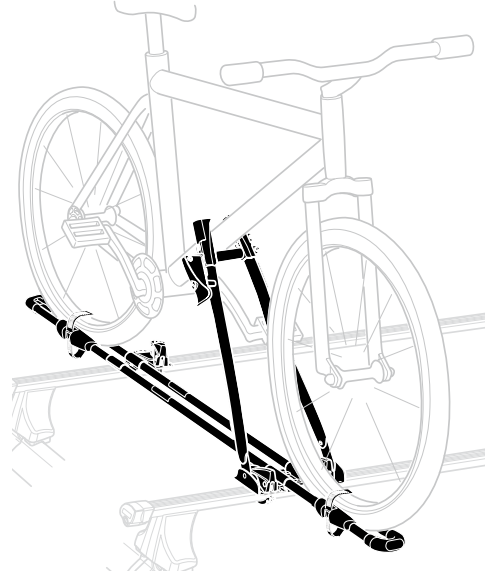

4

Tips!

1

2

3

i

GB Left-hand fitting	RU Установка на левую сторону
D Montage links	CZ Montáž z levé strany
F Montage côté gauche	SK Montáž na ľavej strane
NL Montage aan de linker kant	SLO Pritrjevanje z leve strani
I Montaggio a sinistra	HR Montaža s lijeve strane
E Montaje a izquierda	HU Bal oldalról szerelhető
PT Montagem do lado esquerdo	GR Αριστερότροφη τοποθέτηση
S Vänstermonterad	TR Sol elle montaj
FIN Asennus vasemmalle	中文 从左侧安装
EST Vasakpoolne kinnitamine	한국어 왼손잡이용 장착
LAT Kreisais stiprinājums	日本語 左側の取り付け
LIT Kairysis pritvirtinimas	ไทย การติดตั้งสำหรับด้านซ้าย
PL Montaż z lewej	

GB Accessories	RU Аксессуары
D Zubehör	CZ Doplnky
F Accessoires	SK Príslušenstvo
NL Accessoires	SLO Dodatki
I Accessori	HR Dodaci
E Accesorios	HU Tartozékok
PT Acessórios	GR Παρελκόμενα
S Tillbehör	TR Aksesuarlar
FIN Lisävarusteet	中文 附件
EST Lisavarustus	日本語 付属品
LAT Piederumi	한국어 액세서리
LIT Priedai	ไทย อุปกรณ์เสริม
PL Akcesoria	

889-2
20mm

889-3
24mm

THULE
SWEDEN
ONE KEY SYSTEM

544	(x4)
596	(x6)
588	(x8)
452	(x12)