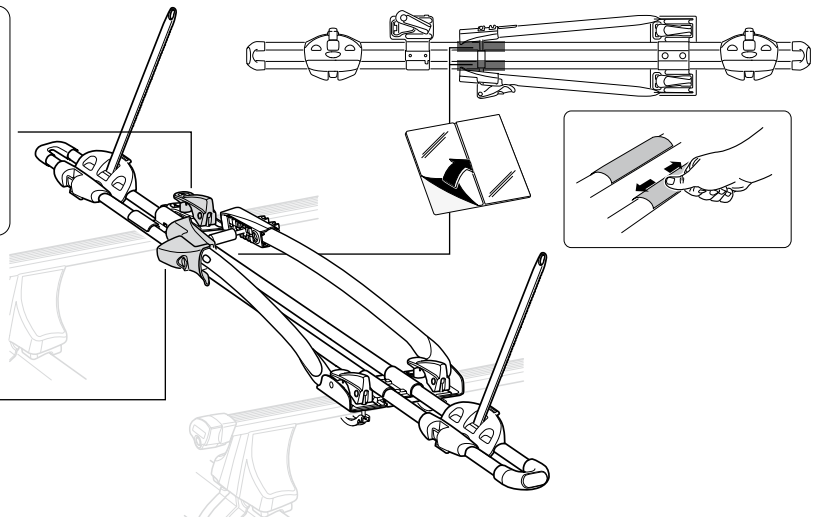

1

x1

2

x1

x2

x3

x3

x3

3

x2

x2

x1