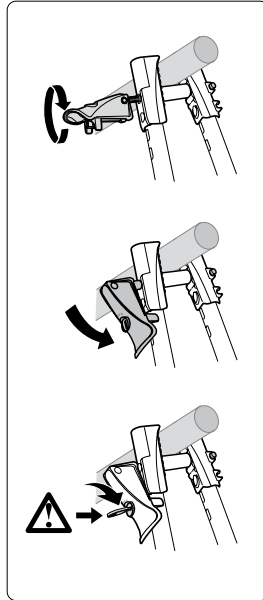

4

Tips!

1

2

3

i

GB Left-hand fitting	RU Установка на левую сторону
D Montage links	CZ Montáž z levé strany
F Montage côté gauche	SK Montáž na ľavej strane
NL Montage aan de linker kant	SLO Pritrjevanje z leve strani
I Montaggio a sinistra	HR Montaža s lijeve strane
E Montaje a izquierda	HU Bal oldalról szerelhető
PT Montagem do lado esquerdo	GR Αριστερότροφη τοποθέτηση
S Vänstermonterad	TR Sol elle montaj
FIN Asennus vasemmalle	中文 从左侧安装
EST Vasakpoolne kinnitamine	한국어 왼손잡이용 장착
LAT Kreisais stiprinājums	日本語 左側の取り付け
LIT Kairysis pritvirtinimas	ไทย การติดตั้งสำหรับด้านซ้าย
PL Montaż z lewej	

GB Accessories	RU Аксессуары
D Zubehör	CZ Doplnky
F Accessoires	SK Príslušenstvo
NL Accessoires	SLO Dodatki
I Accessori	HR Dodaci
E Accesorios	HU Tartozékok
PT Acessórios	GR Παρελκόμενα
S Tillbehör	TR Aksesuarlar
FIN Lisävarusteet	中文 附件
EST Lisavarustus	日本語 付属品
LAT Piederumi	한국어 액세서리
LIT Priedai	ไทย อุปกรณ์เสริม
PL Akcesoria	

889-2
20mm

889-3
24mm

THULE
SWEDEN
ONE KEY SYSTEM

544	(x4)
596	(x6)
588	(x8)
452	(x12)