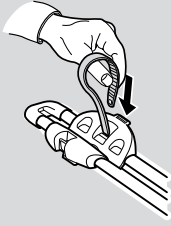

4

Tips!

1

2

3

i

GB Left-hand fitting	RU Установка на левую сторону
D Montage links	CZ Montáž z levé strany
F Montage côté gauche	SK Montáž na ľavej strane
NL Montage aan de linker kant	SLO Pritrjevanje z leve strani
I Montaggio a sinistra	HR Montaža s lijeve strane
E Montaje a izquierda	HU Bal oldalról szerelhető
PT Montagem do lado esquerdo	GR Αριστερότροφη τοποθέτηση
S Vänstermonterad	TR Sol elle montaj
FIN Asennus vasemmalle	中文 从左侧安装
EST Vasakpoolne kinnitamine	한국어 왼손잡이용 장착
LAT Kreisais stiprinājums	日本語 左側の取り付け
LIT Kairysis pritvirtinimas	ไทย การติดตั้งสำหรับด้านซ้าย
PL Montaż z lewej	

GB Accessories	RU Аксессуары
D Zubehör	CZ Doplnky
F Accessoires	SK Príslušenstvo
NL Accessoires	SLO Dodatki
I Accessori	HR Dodaci
E Accesorios	HU Tartozékok
PT Acessórios	GR Παρελκόμενα
S Tillbehör	TR Aksesuarlar
FIN Lisävarusteet	中文 附件
EST Lisavarustus	日本語 付属品
LAT Piederumi	한국어 액세서리
LIT Priedai	ไทย อุปกรณ์เสริม
PL Akcesoria	

889-2
20mm

889-3
24mm

THULE
SWEDEN
ONE KEY SYSTEM

544	(x4)
596	(x6)
588	(x8)
452	(x12)