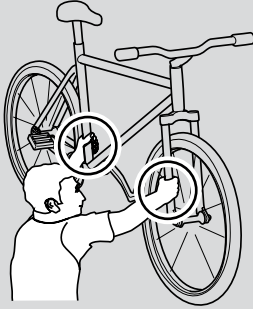

4

Tips!

1

2

3

i

GB Left-hand fitting	RU Установка на левую сторону
D Montage links	CZ Montáž z levé strany
F Montage côté gauche	SK Montáž na ľavej strane
NL Montage aan de linker kant	SLO Pritrjevanje z leve strani
I Montaggio a sinistra	HR Montaža s lijeve strane
E Montaje a izquierda	HU Bal oldalról szerelhető
PT Montagem do lado esquerdo	GR Αριστερότροφη τοποθέτηση
S Vänstermonterad	TR Sol elle montaj
FIN Asennus vasemmalle	中文 从左侧安装
EST Vasakpoolne kinnitamine	한국어 왼손잡이용 장착
LAT Kreisais stiprinājums	日本語 左側の取り付け
LIT Kairysis pritvirtinimas	ไทย การติดตั้งสำหรับด้านซ้าย
PL Montaż z lewej	

GB Accessories	RU Аксессуары
D Zubehör	CZ Doplnky
F Accessoires	SK Príslušenstvo
NL Accessoires	SLO Dodatki
I Accessori	HR Dodaci
E Accesorios	HU Tartozékok
PT Acessórios	GR Παρελκόμενα
S Tillbehör	TR Aksesuarlar
FIN Lisävarusteet	中文 附件
EST Lisavarustus	日本語 付属品
LAT Piederumi	한국어 액세서리
LIT Priedai	ไทย อุปกรณ์เสริม
PL Akcesoria	

889-2
20mm

889-3
24mm

THULE
SWEDEN
ONE KEY SYSTEM

544	(x4)
596	(x6)
588	(x8)
452	(x12)