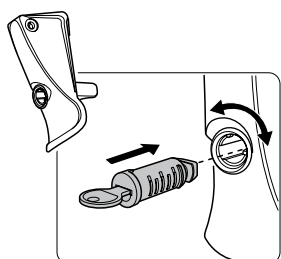

1

x1

2

x1

x2

x3

x3

x3

3

x2

x2

x1