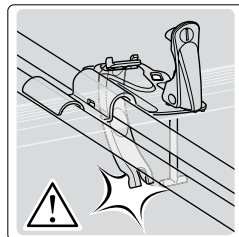

2

x1

x2

x3

x3

x3