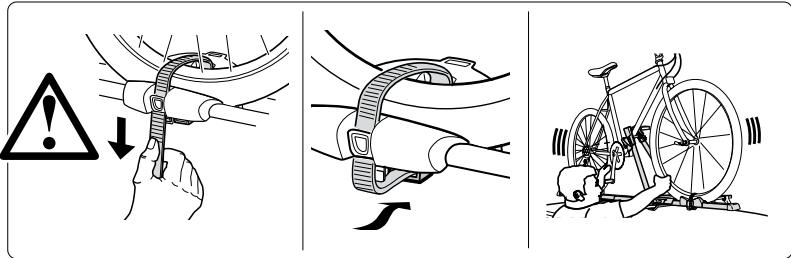

4

Tips!

1

2

3

i

GB Left-hand fitting	RU Установка на левую сторону
D Montage links	CZ Montáž z levé strany
F Montage côté gauche	SK Montáž na ľavej strane
NL Montage aan de linker kant	SLO Pritrjevanje z leve strani
I Montaggio a sinistra	HR Montaža s lijeve strane
E Montaje a izquierda	HU Bal oldalról szerelhető
PT Montagem do lado esquerdo	GR Αριστερότροφη τοποθέτηση
S Vänstermonterad	TR Sol elle montaj
FIN Asennus vasemmalle	中文 从左侧安装
EST Vasakpoolne kinnitamine	한국어 왼손잡이용 장착
LAT Kreisais stiprinājums	日本語 左側の取り付け
LIT Kairysis pritvirtinimas	ไทย การติดตั้งสำหรับด้านซ้าย
PL Montaż z lewej	

GB Accessories	RU Аксессуары
D Zubehör	CZ Doplnky
F Accessoires	SK Príslušenstvo
NL Accessoires	SLO Dodatki
I Accessori	HR Dodaci
E Accesorios	HU Tartozékok
PT Acessórios	GR Παρελκόμενα
S Tillbehör	TR Aksesuarlar
FIN Lisävarusteet	中文 附件
EST Lisavarustus	日本語 付属品
LAT Piederumi	한국어 액세서리
LIT Priedai	ไทย อุปกรณ์เสริม
PL Akcesoria	

889-2
20mm

889-3
24mm

THULE
SWEDEN
ONE KEY SYSTEM

544	(x4)
596	(x6)
588	(x8)
452	(x12)