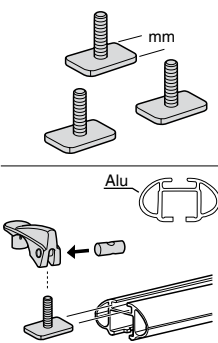

GB Accessories	RU Аксессуары
D Zubehör	CZ Doplnky
F Accessoires	SK Príslušenstvo
NL Accessoires	SLO Dodatki
I Accessori	HR Dodaci
E Accesorios	HU Tartozékok
PT Acessórios	GR Παρελκόμενα
S Tillbehör	TR Aksesuarlar
FIN Lisävarusteet	中文 附件
EST Lisavarustus	日本語 付属品
LAT Piederumi	한국어 액세서리
LIT Priedai	ไทย อุปกรณ์เสริม
PL Akcesoria	

889-2
20mm

889-3
24mm