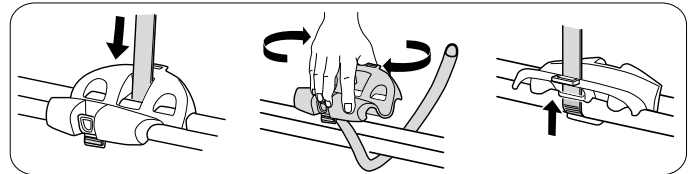

GB Left-hand fitting	RU Установка на левую сторону
D Montage links	CZ Montáž z levé strany
F Montage côté gauche	SK Montáž na ľavej strane
NL Montage aan de linker kant	SLO Pritrjevanje z leve strani
I Montaggio a sinistra	HR Montaža s lijeve strane
E Montaje a izquierda	HU Bal oldalról szerelhető
PT Montagem do lado esquerdo	GR Αριστερότροφη τοποθέτηση
S Vänstermonterad	TR Sol elle montaj
FIN Asennus vasemmalle	中文 从左侧安装
EST Vasakpoolne kinnitamine	한국어 왼손잡이용 장착
LAT Kreisais stiprinājums	日本語 左側の取り付け
LIT Kairysis pritvirtinimas	ไทย การติดตั้งสำหรับด้านซ้าย
PL Montaż z lewej	