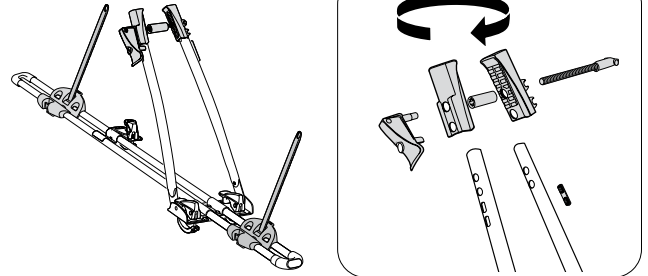

GB Left-hand fitting	RU Установка на левую сторону
D Montage links	CZ Montáž z levé strany
F Montage côté gauche	SK Montáž na ľavej strane
NL Montage aan de linker kant	SLO Pritrjevanje z leve strani
I Montaggio a sinistra	HR Montaža s lijeve strane
E Montaje a izquierda	HU Bal oldalról szerelhető
PT Montagem do lado esquerdo	GR Αριστερότροφη τοποθέτηση
S Vänstermonterad	TR Sol elle montaj
FIN Asennus vasemmalle	中文 从左侧安装
EST Vasakpoolne kinnitamine	한국어 왼손잡이용 장착
LAT Kreisais stiprinājums	日本語 左側の取り付け
LIT Kairysis pritvirtinimas	ไทย การติดตั้งสำหรับด้านซ้าย
PL Montaż z lewej	